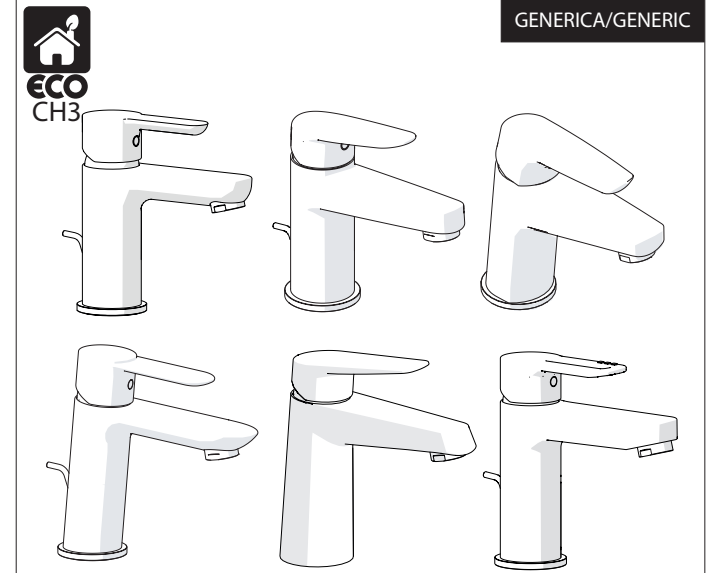

PER RUBINETTO
VERNICIATO ANTIBATTERICO NERO
RDH00118/1NBBM serie NEW ROAD
FOR TAP
BLACK ANTIBACTERIAL PAINTED
series NEW ROAD

PRIMA DI INIZIARE / BEFORE STARTING

P	P bar	0,5 MIN	MAX 10	5	T °C	MAX 80	65 - 45

PULIZIA / CLEANING

  ACQUA WATER ✓	 SI CROMO YES CHROME ✓ NO VERNICIATO NO PAINTED ✓ NO PVD ✓	 MICROFIBRA MICROFIBER ✓	 SPUGNA SPONGE ✗	 DETERGENTI DETERGENT ✗
  PER VERNICIATO - PVD FOR PAINTED ACQUA E SAPONE WATER AND SOAP ✓		 ASCIUGARE BENE SEMPRE ALWAYS DRY WELL ⚠