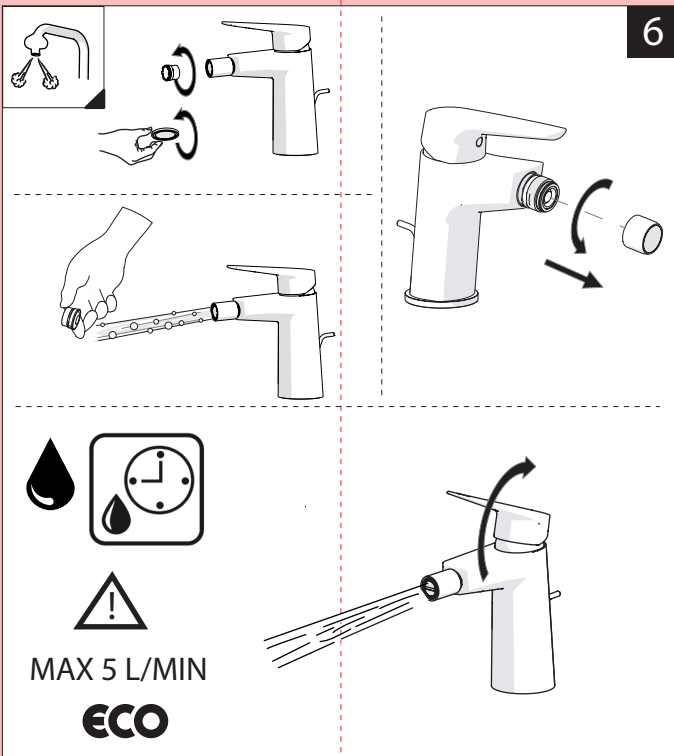

3

INSERIRE GUARNIZIONE
PUT GASKET

4

5

PRIMA DI INIZIARE / BEFORE STARTING

	P bar		MAX 10 MIN 0,5		5		T °C		MAX 80		65 45
--	-------	--	-------------------	--	---	--	------	--	--------	--	----------

PULIZIA / CLEANING