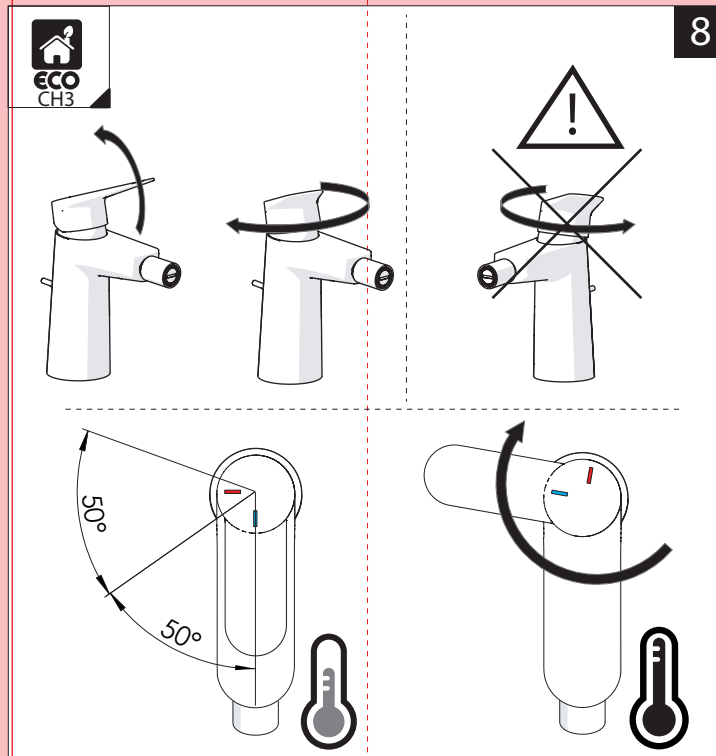

3

INSERIRE GUARNIZIONE
PUT GASKET

4

5

PRIMA DI INIZIARE / BEFORE STARTING

	P bar		MAX 10 MIN 0,5		5		T °C		MAX 80		65 45
--	-------	--	-------------------	--	---	--	------	--	--------	--	----------

PULIZIA / CLEANING