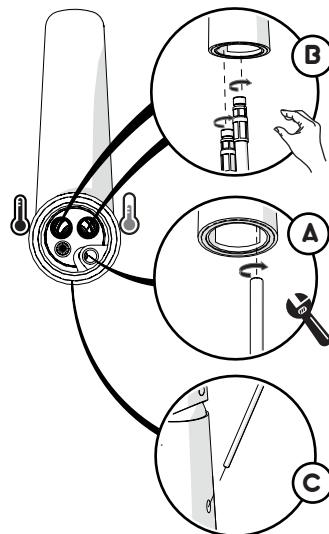

Not included / Non incluso / Non Inclus / Nie zawarty/ No incluido / Nao incluido

1

ECO

DISPONIBILE SOLO PER ALCUNE SERIE
AVAILABLE ONLY FOR SOME SERIES

119/1

119/1
119/4

2

Raggio di curvatura
Bending radius
25 mm 1"

3

INSERIRE GUARNIZIONE
PUT GASKET

4

5

PRIMA DI INIZIARE / BEFORE STARTING

	P bar		MAX 10 MIN 0,5		5		T °C		MAX 80		65 45
--	-------	--	-------------------	--	---	--	------	--	--------	--	----------

PULIZIA / CLEANING