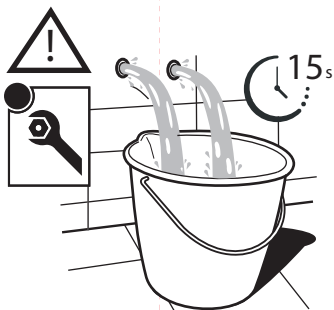

Not included / Non incluso / Non Inclus / Nie zawarty/ No incluido / Nao incluido

1

ECO

DISPONIBILE SOLO PER ALCUNE SERIE
AVAILABLE ONLY FOR SOME SERIES

119/1

119/1
119/4

2

Raggio di curvatura
Bending radius
25 mm 1"

3

INSERIRE GUARNIZIONE
PUT GASKET

4

5

PRIMA DI INIZIARE / BEFORE STARTING

	P bar		MAX 10 MIN 0,5		5		T °C		MAX 80		65 45
--	-------	--	-------------------	--	---	--	------	--	--------	--	----------

PULIZIA / CLEANING