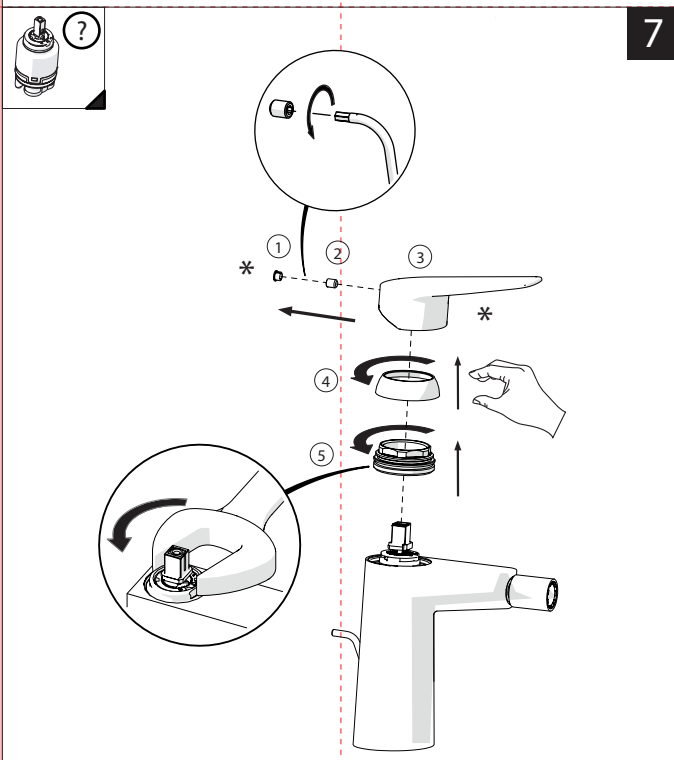

3

INSERIRE GUARNIZIONE
PUT GASKET

4

5

PRIMA DI INIZIARE / BEFORE STARTING

	P bar		MAX 10 MIN 0,5		5		T °C		MAX 80		65 45
--	-------	--	-------------------	--	---	--	------	--	--------	--	----------

PULIZIA / CLEANING