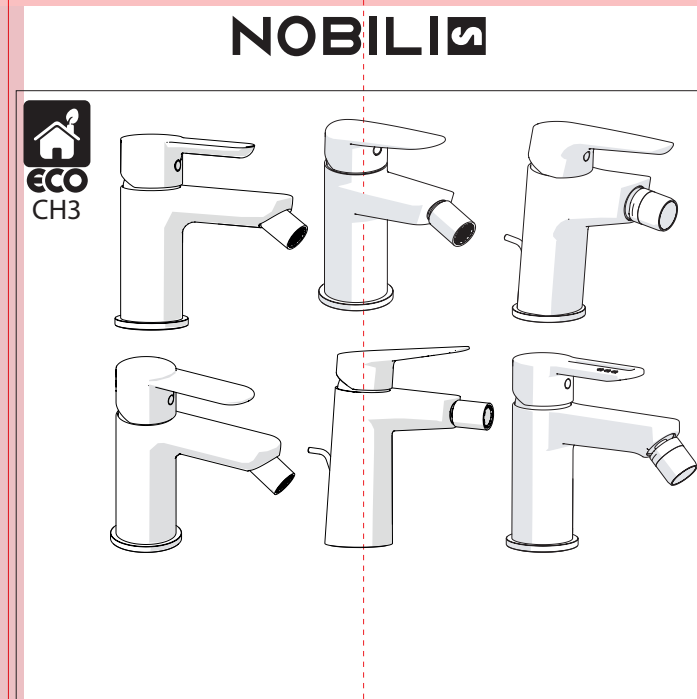

Not included / Non incluso / Non Inclus / Nie zawarty/ No incluido / Nao incluido

1

ECO

DISPONIBILE SOLO PER ALCUNE SERIE
AVAILABLE ONLY FOR SOME SERIES

119/1

119/1
119/4

2

Raggio di curvatura
Bending radius
25 mm 1"

3

INSERIRE GUARNIZIONE
PUT GASKET

4

5

PRIMA DI INIZIARE / BEFORE STARTING

	P bar		MAX 10 MIN 0,5		5		T °C		MAX 80		65 45
--	-------	--	-------------------	--	---	--	------	--	--------	--	----------

PULIZIA / CLEANING