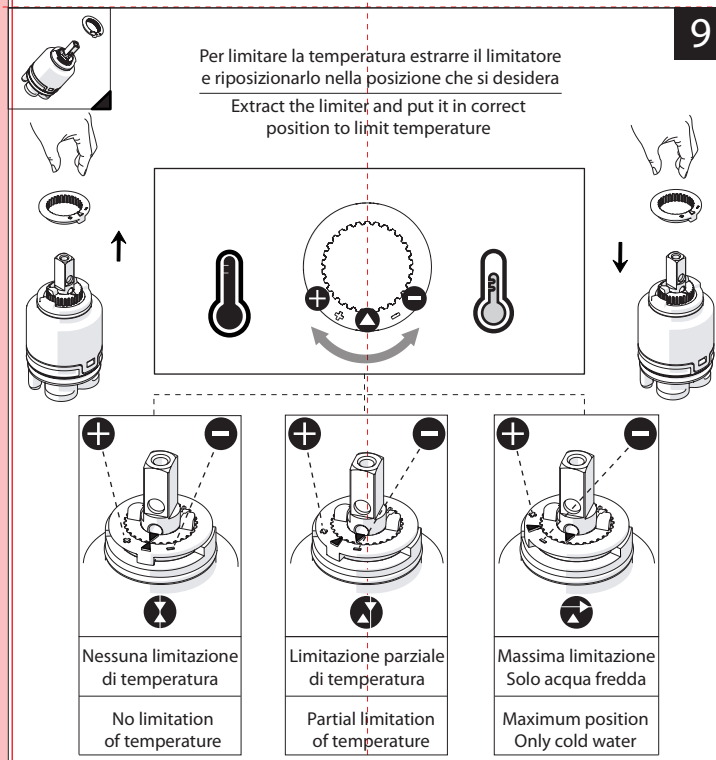

3

INSERIRE GUARNIZIONE
PUT GASKET

4

5

PRIMA DI INIZIARE / BEFORE STARTING

	P bar		MAX 10 MIN 0,5		5		T °C		MAX 80		65 45
--	-------	--	-------------------	--	---	--	------	--	--------	--	----------

PULIZIA / CLEANING