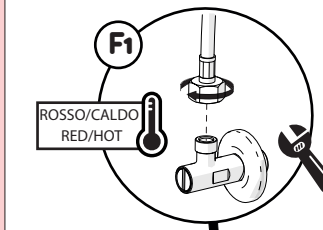

3

INSERIRE GUARNIZIONE
PUT GASKET

4

5

PRIMA DI INIZIARE / BEFORE STARTING

	P bar		MAX 10 MIN 0,5		5		T °C		MAX 80		65 45
--	-------	--	-------------------	--	---	--	------	--	--------	--	----------

PULIZIA / CLEANING