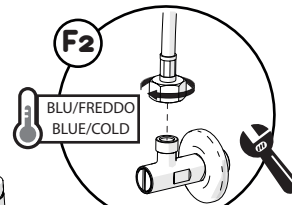

3

INSERIRE GUARNIZIONE
PUT GASKET

4

5

PRIMA DI INIZIARE / BEFORE STARTING

	P bar		MAX 10 MIN 0,5		5		T °C		MAX 80		65 45
--	-------	--	-------------------	--	---	--	------	--	--------	--	----------

PULIZIA / CLEANING