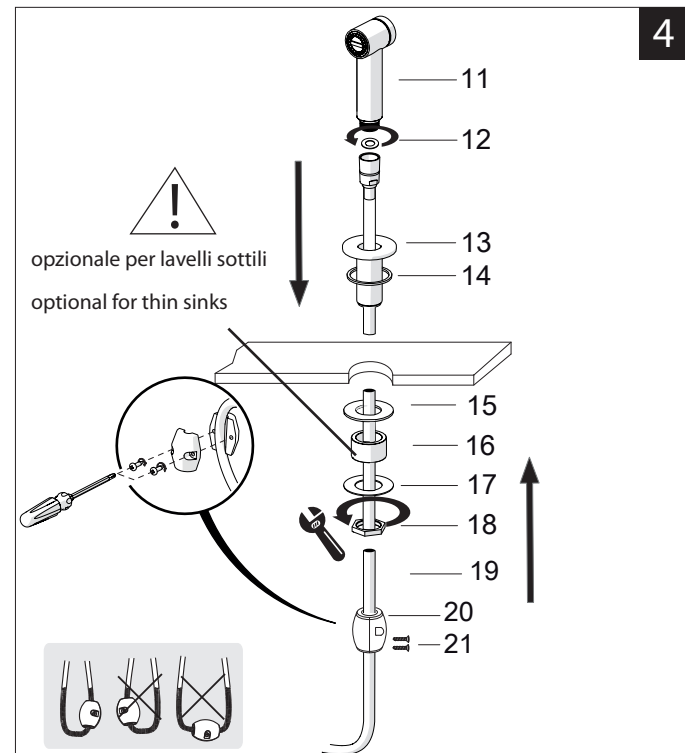

Not included / Non incluso / Non Inclus / Nie zawarty/ No incluido / Nao incluido

1

2

3

4

5