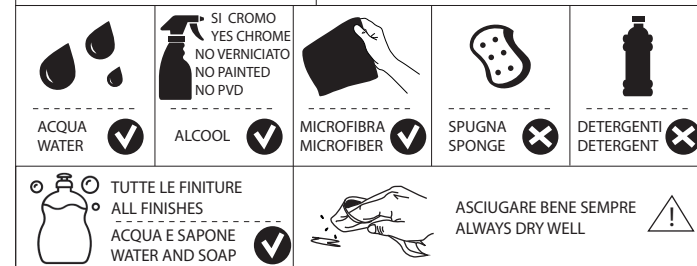

RCR201/5
RCR201/6

Not included / Non incluso / Non Inklus / Nie zawarty/ No incluido / Nao incluido

1

2

3

5

LAVA I FILTRI
WASH THE FILTERS

CAMBIA I FILTRI (ricambi nella scatola)
CHANGE FILTERS (spare into the box)

www.nobili.it

PRIMA DI INIZIARE / BEFORE STARTING

PULIZIA / CLEANING

IISTR00030#--STD

REV3.11/2019