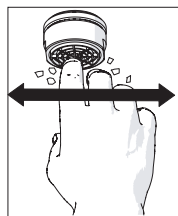

5

Dispositivo limitatore "dinamico"  
della portata d'acqua "50%"  
"Dynamic" flow rate restrictor "50%"

6

Per limitare la temperatura estrarre il limitatore e riposizionarlo nella posizione che si desidera

Extract the limiter and put it in correct position to limit temperature

7

DS106110

8

9

ON

**NOBILIS®**  
The Best Technology for Water

DRESS