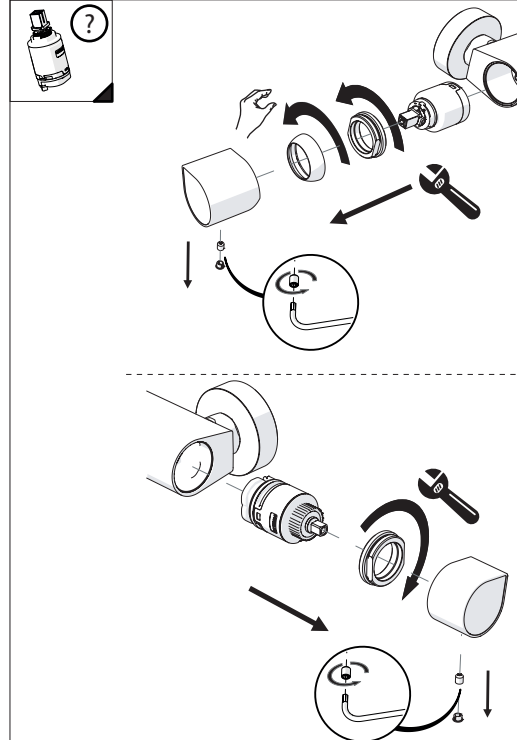

Not included / Non incluso / Non Includo / Nie zawarty / No incluido / Nao incluido

1

DS106110  
INCLUSO  
INCLUDED

2

3

DS106110  
INCLUSO  
INCLUDED

VALVOLA DI NON RITORNO  
NON - RETURN VALVE

4

5

Dispositivo limitatore "dinamico"  
della portata d'acqua "50%"  
"Dynamic" flow rate restrictor "50%"

6

Per limitare la temperatura estrarre il limitatore e riposizionarlo nella posizione che si desidera

Extract the limiter and put it in correct position to limit temperature

7

DS106110

8

9

ON

**NOBILIS®**  
The Best Technology for Water

DRESS