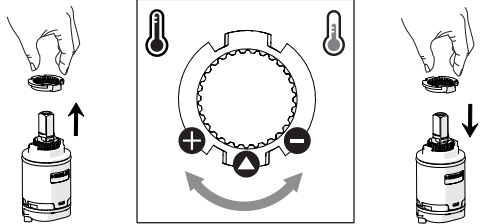

5

Dispositivo limitatore "dinamico"  
della portata d'acqua "50%"  
"Dynamic" flow rate restrictor "50%"

6

Per limitare la temperatura estrarre il limitatore e riposizionarlo nella posizione che si desidera

Extract the limiter and put it in correct position to limit temperature

7

DS106110

8

9

ON

**NOBILIS®**  
The Best Technology for Water

DRESS