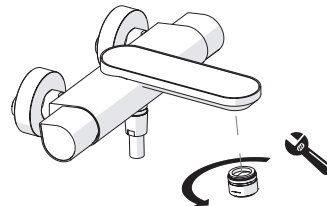

5

Dispositivo limitatore "dinamico"  
della portata d'acqua "50%"  
"Dynamic" flow rate restrictor "50%"

6

Per limitare la temperatura estrarre il limitatore e riposizionarlo nella posizione che si desidera

Extract the limiter and put it in correct position to limit temperature

7

DS106110

8

9

ON

**NOBILIS®**  
The Best Technology for Water

DRESS