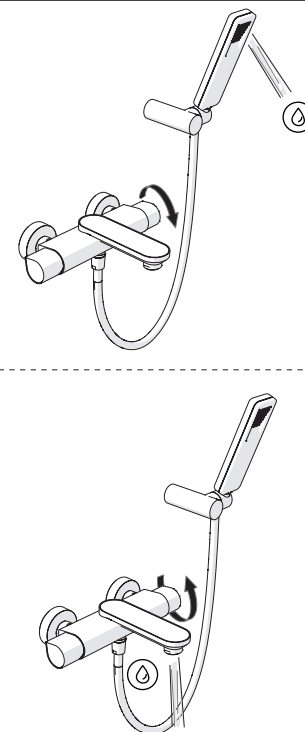

Not included / Non incluso / Non Includo / Nie zawarty / No incluido / Nao incluido

1

DS106110  
INCLUSO  
INCLUDED

2

3

DS106110  
INCLUSO  
INCLUDED

VALVOLA DI NON RITORNO  
NON - RETURN VALVE

4

5

Dispositivo limitatore "dinamico"  
della portata d'acqua "50%"  
"Dynamic" flow rate restrictor "50%"

6

Per limitare la temperatura estrarre il limitatore e riposizionarlo nella posizione che si desidera

Extract the limiter and put it in correct position to limit temperature

7

DS106110

8

9

ON

**NOBILIS®**  
The Best Technology for Water

DRESS