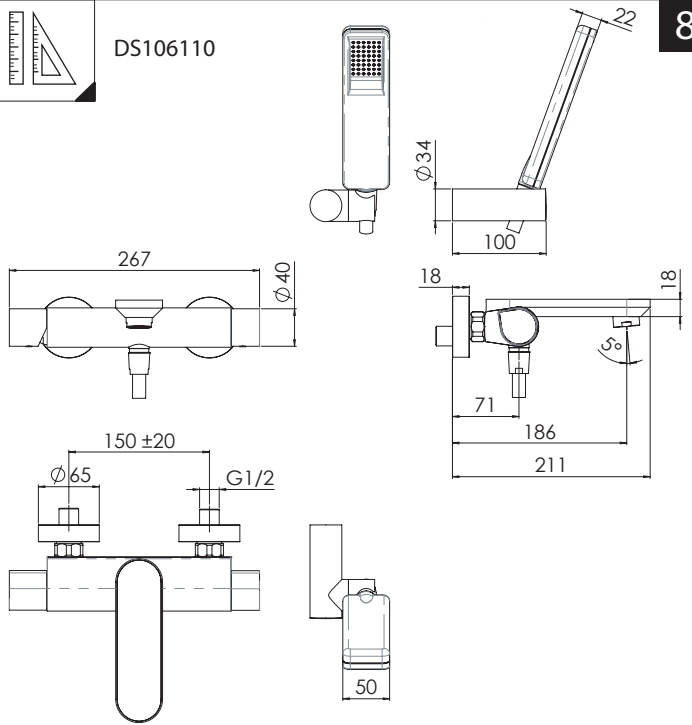

5

Dispositivo limitatore "dinamico"  
della portata d'acqua "50%"  
"Dynamic" flow rate restrictor "50%"

6

Per limitare la temperatura estrarre il limitatore e riposizionarlo nella posizione che si desidera

Extract the limiter and put it in correct position to limit temperature

7

DS106110

8

9

ON

**NOBILIS®**  
The Best Technology for Water

DRESS