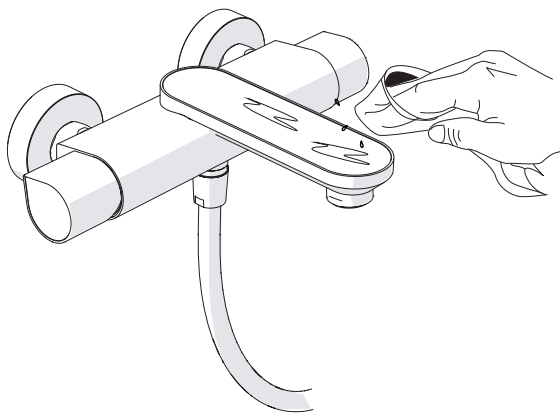

5

Dispositivo limitatore "dinamico"  
della portata d'acqua "50%"  
"Dynamic" flow rate restrictor "50%"

6

Per limitare la temperatura estrarre il limitatore e riposizionarlo nella posizione che si desidera

Extract the limiter and put it in correct position to limit temperature

7

DS106110

8

9

ON

**NOBILIS®**  
The Best Technology for Water

DRESS