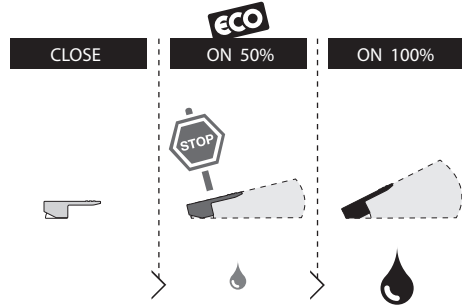

5

Dispositivo limitatore "dinamico"  
della portata d'acqua "50%"  
"Dynamic" flow rate restrictor "50%"

6

Per limitare la temperatura estrarre il limitatore e riposizionarlo nella posizione che si desidera