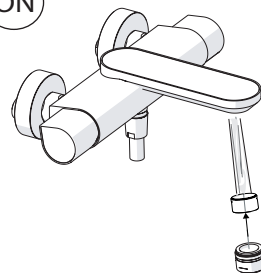

5

Dispositivo limitatore "dinamico"  
della portata d'acqua "50%"  
"Dynamic" flow rate restrictor "50%"

6

Per limitare la temperatura estrarre il limitatore e riposizionarlo nella posizione che si desidera

Extract the limiter and put it in correct position to limit temperature

7

DS106110

8

9

ON

**NOBILIS®**  
The Best Technology for Water

DRESS