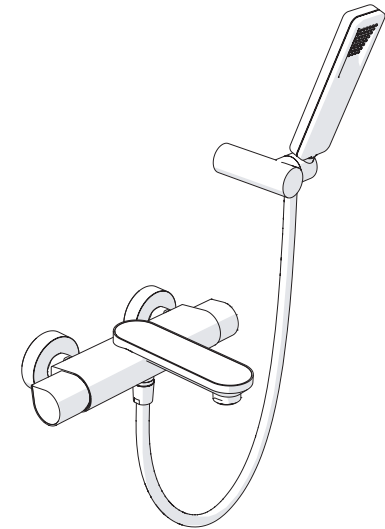

NOBILIS®
The Best Technology for Water

DRESS

DS106110

DS106110/1