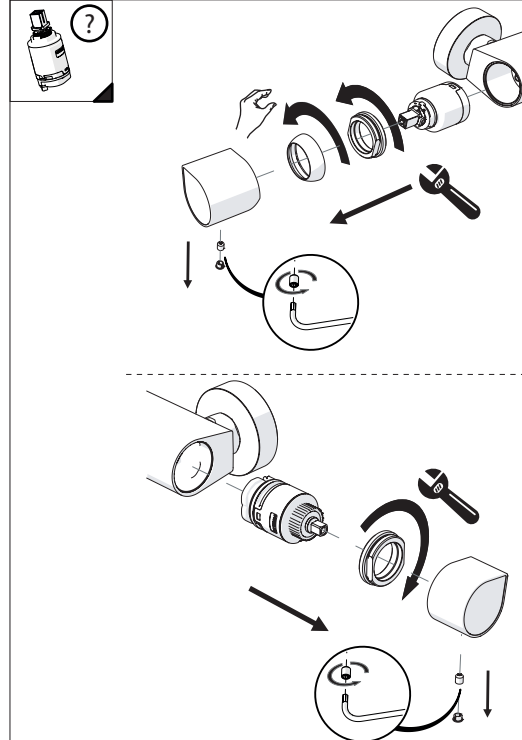

Not included / Non incluso / Non Includo / Nie zawarty / No incluido / Nao incluido

1

2

3

4

5