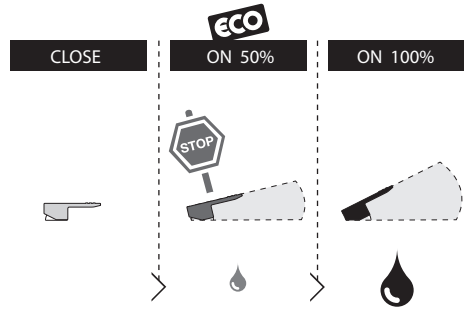

Not included / Non incluso / Non Includo / Nie zawarty / No incluido / Nao incluido

1

2

3

4

5

Dispositivo limitatore "dinamico"
della portata d'acqua "50%"
"Dynamic" flow rate restrictor "50%"

6

Per limitare la temperatura estrarre il limitatore e riposizionarlo nella posizione che si desidera

Extract the limiter and put it in correct position to limit temperature

7

DS106110

8

9

ON

NOBILIS®
The Best Technology for Water