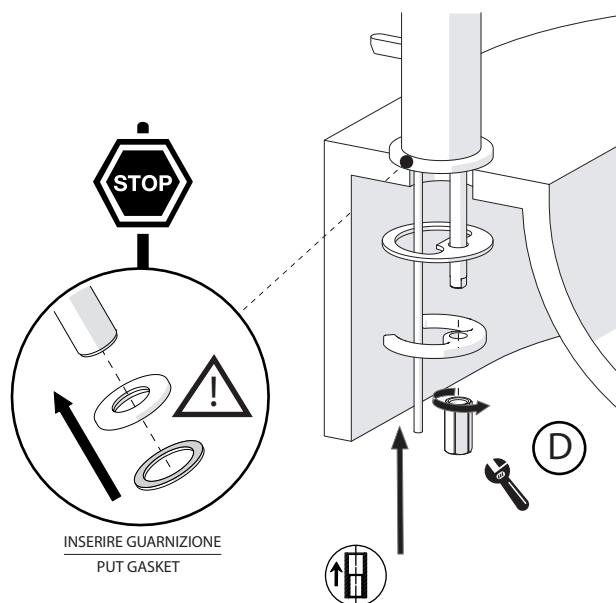

2

3

INSERIRE GUARNIZIONE
PUT GASKET

4

5

ROSSO/CALDO
RED/HOT

BLU/FREDDO
BLUE/COLD

F