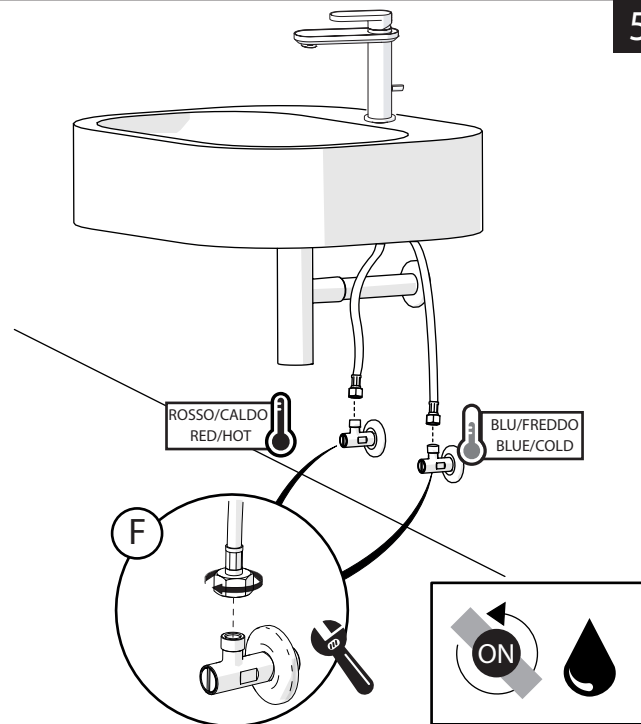

2

3

INSERIRE GUARNIZIONE
PUT GASKET

4

5

ROSSO/CALDO
RED/HOT

BLU/FREDDO
BLUE/COLD

F