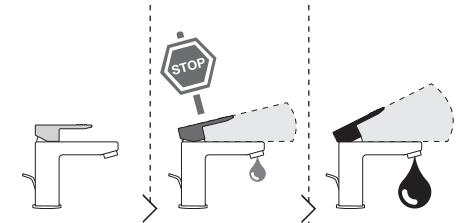

-50%

Dispositivo limitatore "dinamico" della portata d'acqua "50%"
"Dynamic" flow rate restrictor "50%"

CLOSE ON 50% ON 100%

Posizione di chiusura Posizione di risparmio acqua "50% portata" Posizione di apertura totale 100% portata
Closed position Position of water saving "50% capacity" 100% Fully open flow