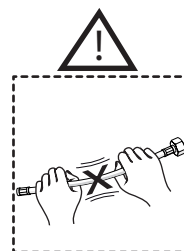

Not included / Non incluso / Non Inclus / Nie zawarty/ No incluido / Nao incluido

1

E

C

2

3

4

5