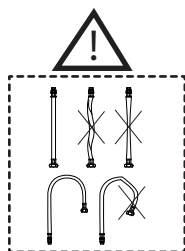

Not included / Non incluso / Non Inclus / Nie zawarty/ No incluido / Nao incluido

1

E

C

2

3

4

5