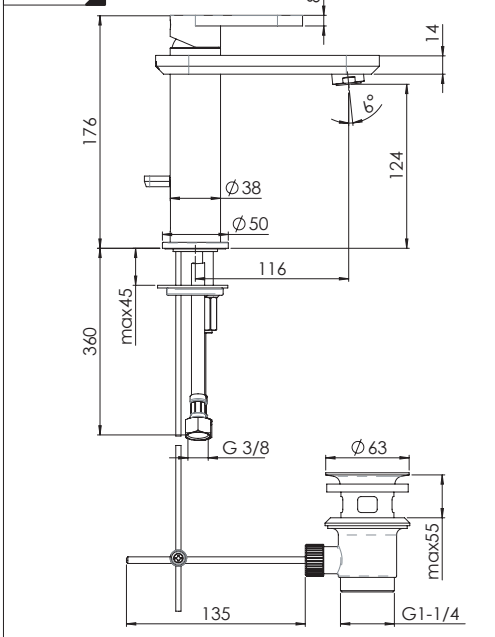

-50%

Dispositivo limitatore "dinamico" della portata d'acqua "50%"
"Dynamic" flow rate restrictor "50%"

CLOSE   ON 50%   ON 100%

Posizione di chiusura   Posizione di risparmio acqua "50% portata"   Posizione di apertura totale 100% portata
Closed position   Position of water saving "50% capacity"   100% Fully open flow

6

7

8

NOBILIS®
The Best Technology for Water

www.grupponobili.it

PRIMA DI INIZIARE / BEFORE STARTING

	P bar		MAX 10 MIN 0,5		5		T ∞ C		MAX -80		65 45

PULIZIA / CLEANING

ACQUA WATER ✓	ALCOOL ✓	MICROFIBRA MICROFIBER ✓	SPUGNA SPONGE ✗	DETERGENTI DETERGENT ✗