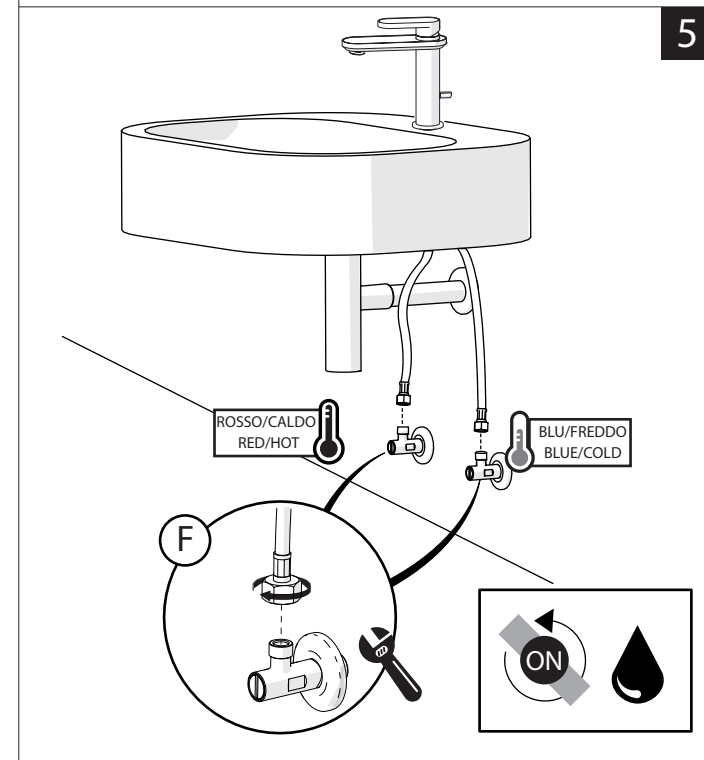

Not included / Non incluso / Non Inclus / Nie zawarty/ No incluido / Nao incluido

1

E

C

2

3

4

5