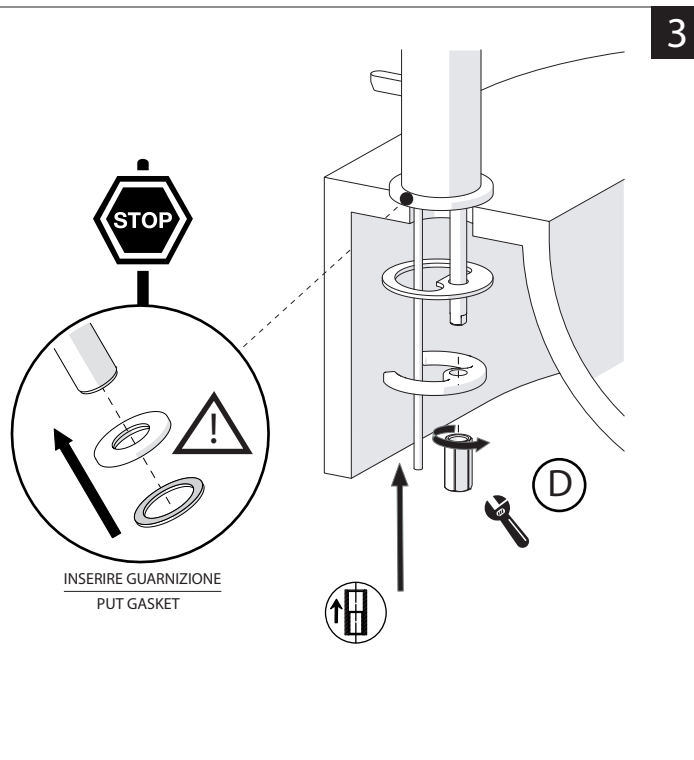

Not included / Non incluso / Non Inclus / Nie zawarty/ No incluido / Nao incluido

1

E

C

2

3

4

5