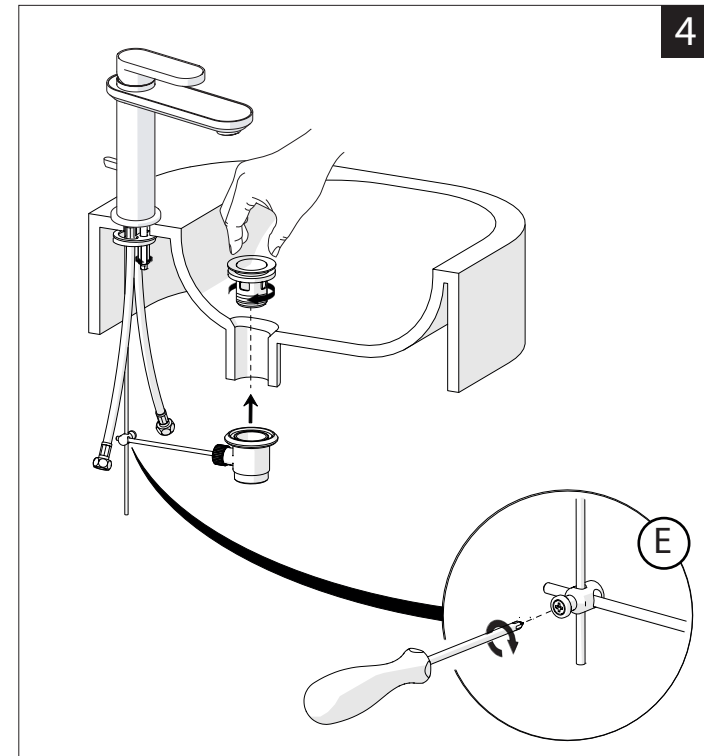

Not included / Non incluso / Non Inclus / Nie zawarty/ No incluido / Nao incluido

1

E

C

2

3

4

5