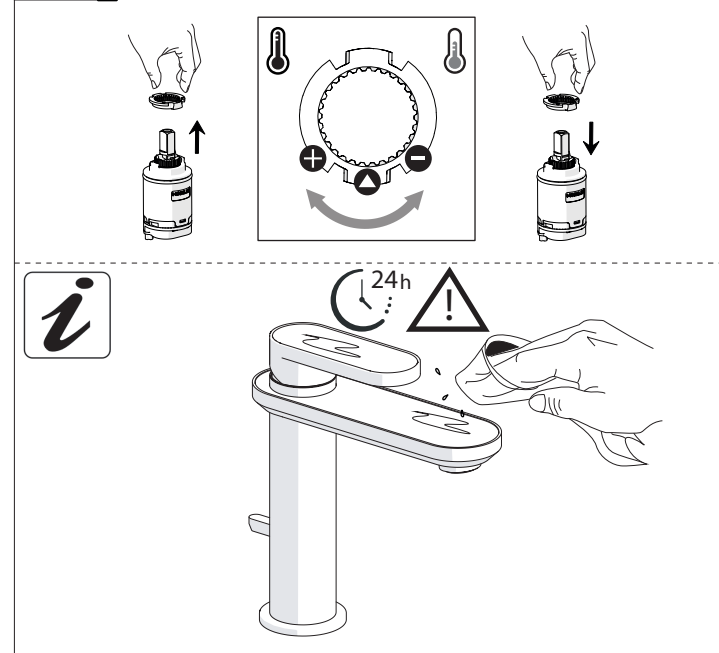

-50%

Dispositivo limitatore "dinamico" della portata d'acqua "50%"
"Dynamic" flow rate restrictor "50%"

CLOSE   ON 50%   ON 100%

Posizione di chiusura   Posizione di risparmio acqua "50% portata"   Posizione di apertura totale 100% portata
Closed position   Position of water saving "50% capacity"   100% Fully open flow

6

7

8

NOBILIS®
The Best Technology for Water

www.grupponobili.it

PRIMA DI INIZIARE / BEFORE STARTING

	P bar		MAX 10 MIN 0,5		5		T ∞ C		MAX -80		65 45

PULIZIA / CLEANING

ACQUA WATER ✓	ALCOOL ✓	MICROFIBRA MICROFIBER ✓	SPUGNA SPONGE ✗	DETERGENTI DETERGENT ✗