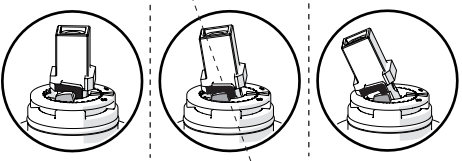

-50%

Dispositivo limitatore "dinamico" della portata d'acqua "50%"
"Dynamic" flow rate restrictor "50%"

CLOSE ON 50% ON 100%

Posizione di chiusura Posizione di risparmio acqua "50% portata" Posizione di apertura totale 100% portata
Closed position Position of water saving "50% capacity" 100% Fully open flow