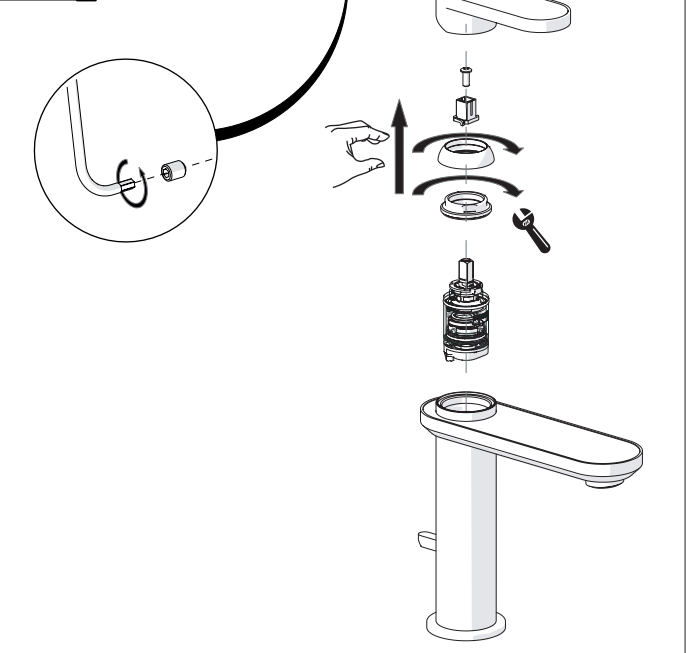

-50%

Dispositivo limitatore "dinamico" della portata d'acqua "50%"
"Dynamic" flow rate restrictor "50%"

CLOSE   ON 50%   ON 100%

Posizione di chiusura   Posizione di risparmio acqua "50% portata"   Posizione di apertura totale 100% portata
Closed position   Position of water saving "50% capacity"   100% Fully open flow

6

7

8

NOBILIS®
The Best Technology for Water

www.grupponobili.it

PRIMA DI INIZIARE / BEFORE STARTING

	P bar		MAX 10 MIN 0,5		5		T ∞ C		MAX -80		65 45

PULIZIA / CLEANING

ACQUA WATER ✓	ALCOOL ✓	MICROFIBRA MICROFIBER ✓	SPUGNA SPONGE ✗	DETERGENTI DETERGENT ✗