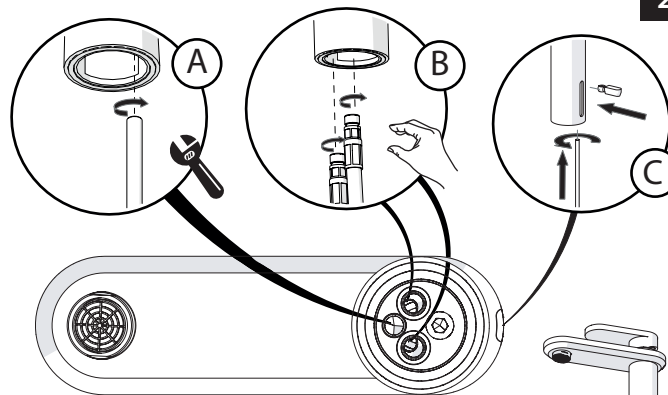

Not included / Non incluso / Non Inclus / Nie zawarty/ No incluido / Nao incluido

1

E

C

2

3

4

5