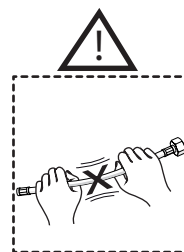

3

INSERIRE GUARNIZIONE
PUT GASKET

4

5

-50%

Dispositivo limitatore "dinamico" della portata d'acqua "50%"
"Dynamic" flow rate restrictor "50%"

CLOSE ON 50% ON 100%

ECO