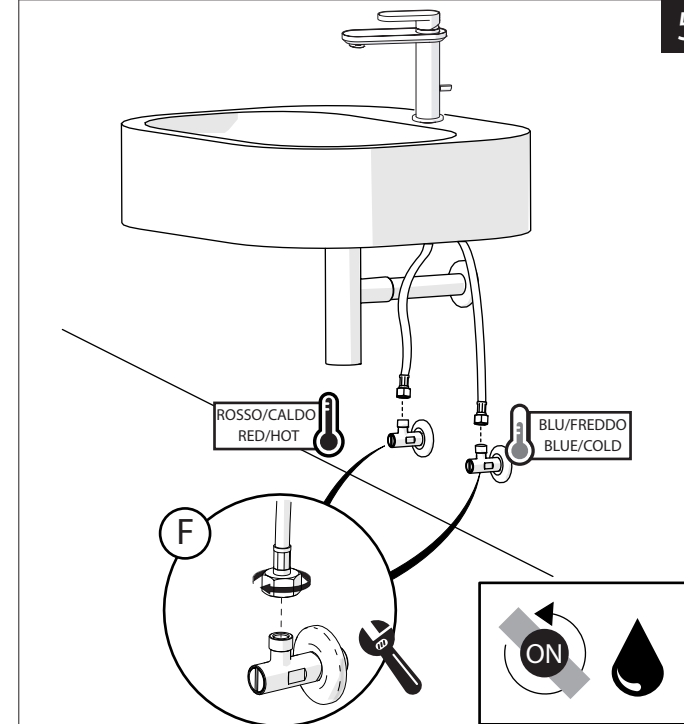

3

INSERIRE GUARNIZIONE
PUT GASKET

4

5

-50%

Dispositivo limitatore "dinamico" della portata d'acqua "50%"
"Dynamic" flow rate restrictor "50%"

CLOSE ON 50% ON 100%

ECO

Posizione di chiusura
Closed position

Posizione di risparmio acqua "50% portata"
Position of water saving "50% capacity"

Posizione di apertura totale 100% portata
100% Fully open flow

6

NOBILIS®
The Best Technology for Water

DRESS

DS106118/1

7

Per limitare la temperatura estrarre il limitatore e riposizionarlo nella posizione che si desidera

8

Extract the limiter and put it in correct position to limit temperature

www.grupponobili.it