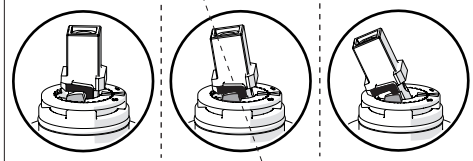

3

INSERIRE GUARNIZIONE
PUT GASKET

4

5

-50%

Dispositivo limitatore "dinamico" della portata d'acqua "50%"
"Dynamic" flow rate restrictor "50%"

CLOSE ON 50% ON 100%

ECO

Posizione di chiusura
Closed position

Posizione di risparmio acqua "50% portata"
Position of water saving "50% capacity"

Posizione di apertura totale 100% portata
100% Fully open flow

6

NOBILIS®
The Best Technology for Water