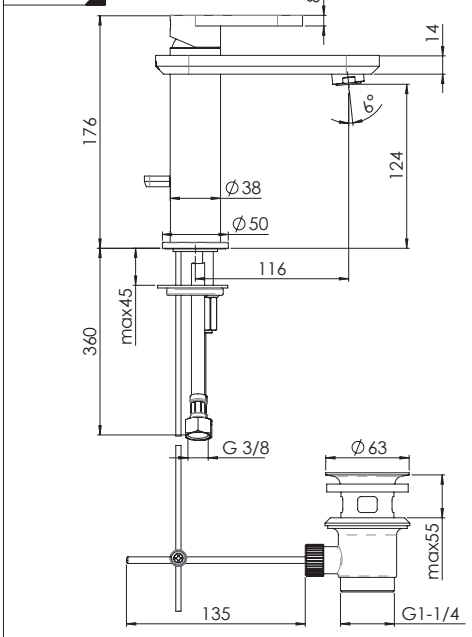

3

INSERIRE GUARNIZIONE
PUT GASKET

4

5

-50%

Dispositivo limitatore "dinamico" della portata d'acqua "50%"
"Dynamic" flow rate restrictor "50%"

CLOSE ON 50% ON 100%

ECO

Posizione di chiusura
Closed position

Posizione di risparmio acqua "50% portata"
Position of water saving "50% capacity"

Posizione di apertura totale 100% portata
100% Fully open flow

6

NOBILIS®
The Best Technology for Water