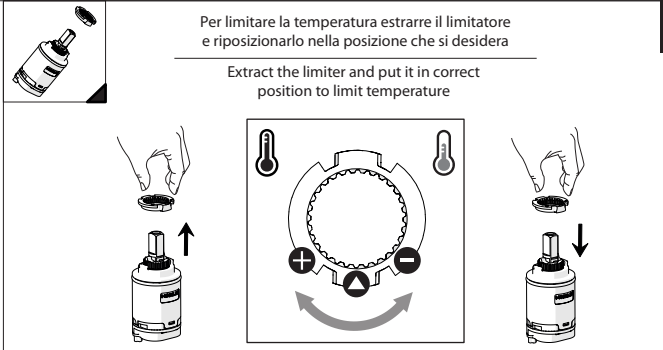

3

INSERIRE GUARNIZIONE
PUT GASKET

4

5

-50%

Dispositivo limitatore "dinamico" della portata d'acqua "50%"
"Dynamic" flow rate restrictor "50%"

CLOSE ON 50% ON 100%

ECO

Posizione di chiusura
Closed position

Posizione di risparmio acqua "50% portata"
Position of water saving "50% capacity"

Posizione di apertura totale 100% portata
100% Fully open flow

6

NOBILIS®
The Best Technology for Water

DRESS

DS106118/1

7

Per limitare la temperatura estrarre il limitatore e riposizionarlo nella posizione che si desidera

8

Extract the limiter and put it in correct position to limit temperature

www.grupponobili.it