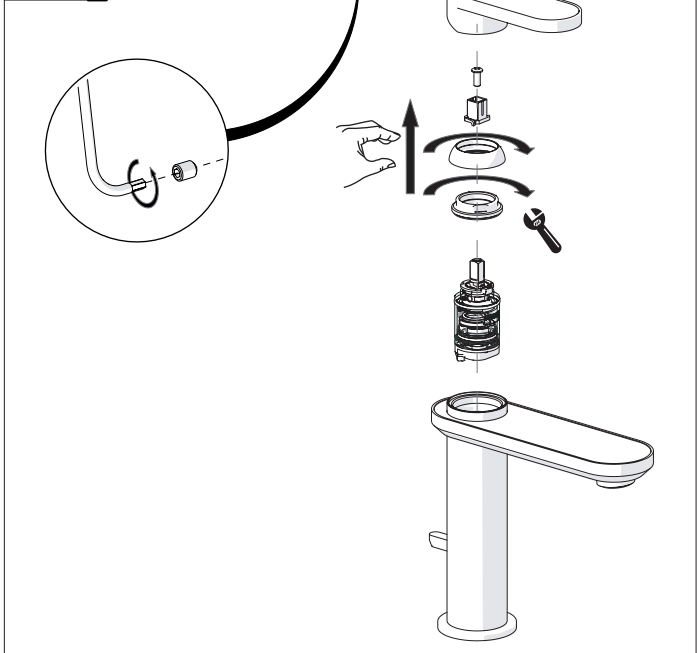

3

INSERIRE GUARNIZIONE
PUT GASKET

4

5

-50%

Dispositivo limitatore "dinamico" della portata d'acqua "50%"
"Dynamic" flow rate restrictor "50%"

CLOSE ON 50% ON 100%

ECO

Posizione di chiusura
Closed position

Posizione di risparmio acqua "50% portata"
Position of water saving "50% capacity"

Posizione di apertura totale 100% portata
100% Fully open flow

6

NOBILIS®
The Best Technology for Water

DRESS

DS106118/1

7

Per limitare la temperatura estrarre il limitatore e riposizionarlo nella posizione che si desidera

8

Extract the limiter and put it in correct position to limit temperature

www.grupponobili.it