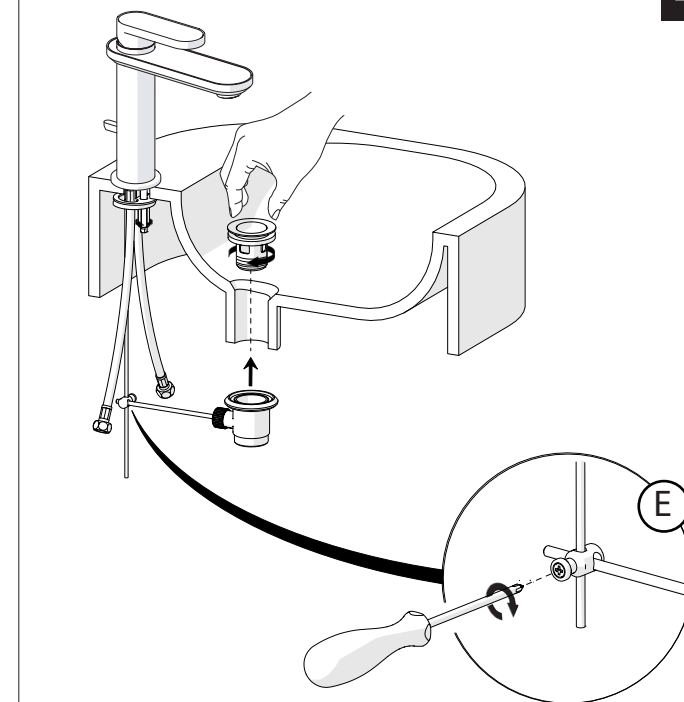

3

INSERIRE GUARNIZIONE
PUT GASKET

4

5

-50%

Dispositivo limitatore "dinamico" della portata d'acqua "50%"
"Dynamic" flow rate restrictor "50%"

CLOSE ON 50% ON 100%

ECO

Posizione di chiusura
Closed position

Posizione di risparmio acqua "50% portata"
Position of water saving "50% capacity"

Posizione di apertura totale 100% portata
100% Fully open flow

6

NOBILIS®
The Best Technology for Water