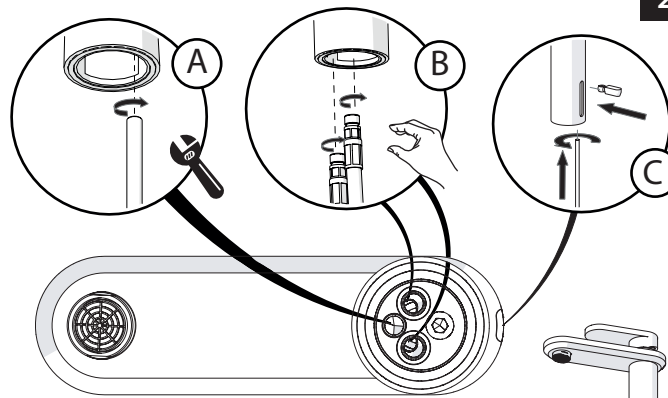

Not included / Non incluso / Non Inclus / Nie zawarty/ No incluido / Nao incluido

1

A

D

B

E

C

2

3

INSERIRE GUARNIZIONE
PUT GASKET

4

5