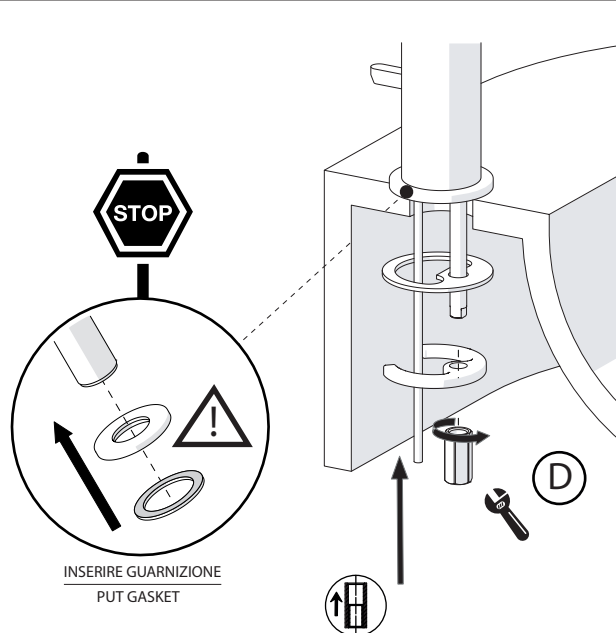

3

INSERIRE GUARNIZIONE
PUT GASKET

4

5

-50%

Dispositivo limitatore "dinamico" della portata d'acqua "50%"
"Dynamic" flow rate restrictor "50%"

CLOSE ON 50% ON 100%

ECO

Posizione di chiusura
Closed position

Posizione di risparmio acqua "50% portata"
Position of water saving "50% capacity"

Posizione di apertura totale 100% portata
100% Fully open flow

6

NOBILIS®
The Best Technology for Water

DRESS

DS106118/1

7

Per limitare la temperatura estrarre il limitatore e riposizionarlo nella posizione che si desidera

8

Extract the limiter and put it in correct position to limit temperature

www.grupponobili.it