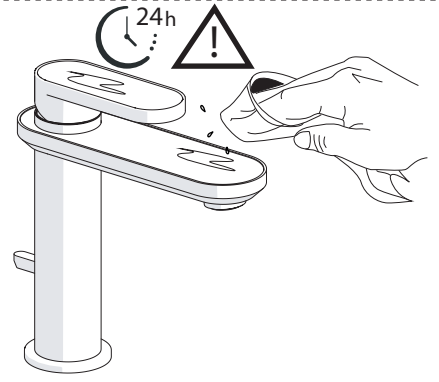

3

INSERIRE GUARNIZIONE
PUT GASKET

4

5

-50%

Dispositivo limitatore "dinamico" della portata d'acqua "50%"
"Dynamic" flow rate restrictor "50%"

CLOSE ON 50% ON 100%

ECO

DRESS

DS106118/1

7

Per limitare la temperatura estrarre il limitatore e riposizionarlo nella posizione che si desidera

8

Extract the limiter and put it in correct position to limit temperature

www.grupponobili.it