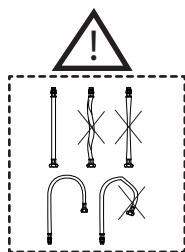

3

INSERIRE GUARNIZIONE
PUT GASKET

4

5

-50%

Dispositivo limitatore "dinamico" della portata d'acqua "50%"
"Dynamic" flow rate restrictor "50%"

CLOSE ON 50% ON 100%

ECO

Posizione di chiusura
Closed position

Posizione di risparmio acqua "50% portata"
Position of water saving "50% capacity"

Posizione di apertura totale 100% portata
100% Fully open flow

6

NOBILIS®
The Best Technology for Water