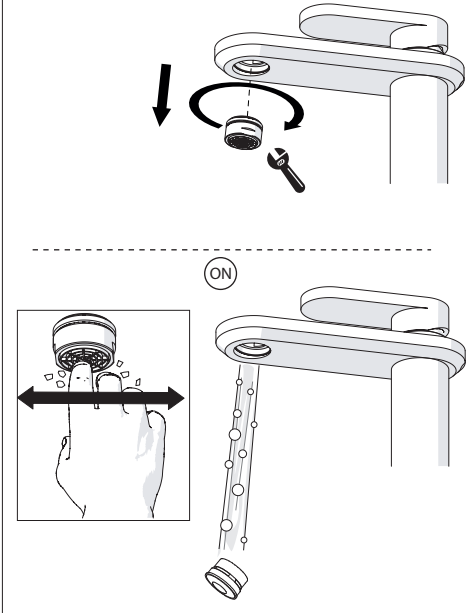

3

INSERIRE GUARNIZIONE
PUT GASKET

4

5

-50%

Dispositivo limitatore "dinamico" della portata d'acqua "50%"
"Dynamic" flow rate restrictor "50%"

CLOSE ON 50% ON 100%

ECO

Posizione di chiusura
Closed position

Posizione di risparmio acqua "50% portata"
Position of water saving "50% capacity"

Posizione di apertura totale 100% portata
100% Fully open flow

6

NOBILIS®
The Best Technology for Water