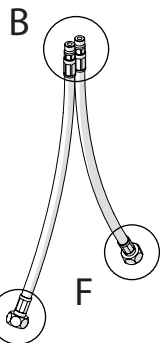

Not included / Non incluso / Non Inclus / Nie zawarty/ No incluido / Nao incluido

1

A

D

B

E

C

2

3

INSERIRE GUARNIZIONE
PUT GASKET

4

5