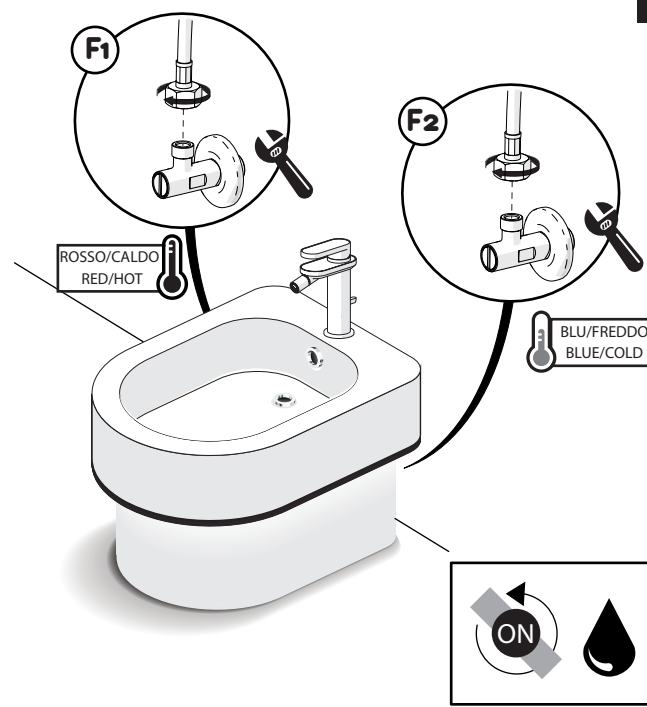

2

3

INSERIRE GUARNIZIONE
PUT GASKET

D

4

E

5

F1

ROSSO/CALDO
RED/HOT

F2

BLU/FREDDO
BLUE/COLD

ON