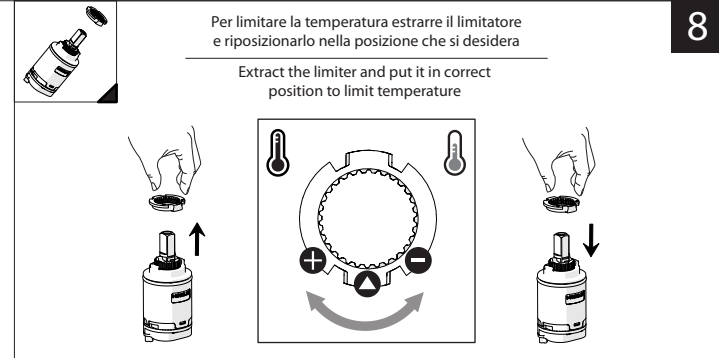

-50%

Dispositivo limitatore "dinamico" della portata d'acqua "50%"
"Dinamic" flow rate restrictor "50%"

6

CLOSE ON 50% ON 100%

Posizione di chiusura
Closed position

Posizione di risparmio acqua "50% portata"
Position of water saving "50% capacity"

Posizione di apertura totale 100% portata
100% Fully open flow

7

8

NOBILIS
The Best Technology for Water

www.grupponobili.it

PRIMA DI INIZIARE / BEFORE STARTING

	P bar		0,5 MIN	10 MAX		5 MAX		T °C		T °C		80 MAX		65 45

PULIZIA / CLEANING

	ACQUA WATER			ALCOOL			MICROFIBRA MICROFIBER			SPUGNA SPONGE			DETERGENTI DETERGENT