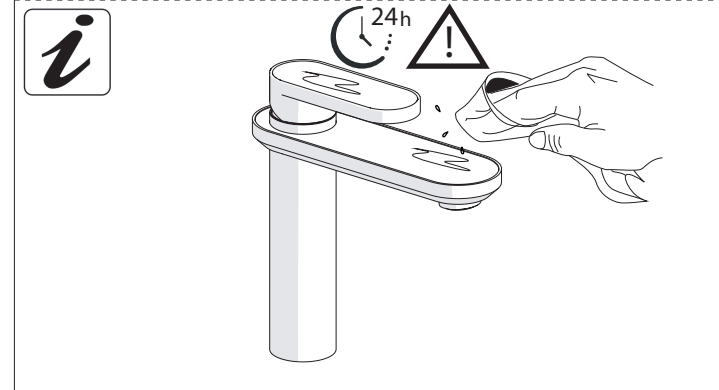

-50%

Dispositivo limitatore "dinamico" della portata d'acqua "50%"
"Dinamic" flow rate restrictor "50%"

6

CLOSE ON 50% ON 100%

Posizione di chiusura
Closed position

Posizione di risparmio acqua "50% portata"
Position of water saving "50% capacity"

Posizione di apertura totale 100% portata
100% Fully open flow

7

8

NOBILIS
The Best Technology for Water

www.grupponobili.it

PRIMA DI INIZIARE / BEFORE STARTING

	P bar		0,5 MIN	10 MAX		5 MAX		T °C		T °C		80 MAX		65 45

PULIZIA / CLEANING

	ACQUA WATER			ALCOOL			MICROFIBRA MICROFIBER			SPUGNA SPONGE			DETERGENTI DETERGENT