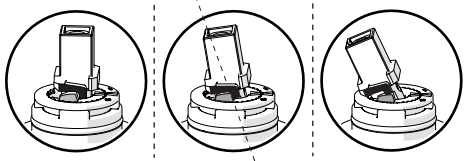

6

CLOSE ON 50% ON 100%

Posizione di chiusura
Closed position

Posizione di risparmio acqua "50% portata"
Position of water saving "50% capacity"

Posizione di apertura totale 100% portata
100% Fully open flow