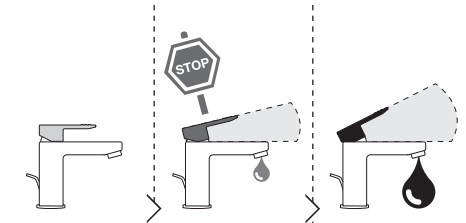

Not included / Non incluso / Non Inclus / Nie zawarty/ No incluido / Nao incluido

1

2

3

4

5

-50%

Dispositivo limitatore "dinamico" della portata d'acqua "50%"
"Dinamic" flow rate restrictor "50%"

6

CLOSE ON 50% ON 100%

Posizione di chiusura
Closed position

Posizione di risparmio acqua "50% portata"
Position of water saving "50% capacity"

Posizione di apertura totale 100% portata
100% Fully open flow