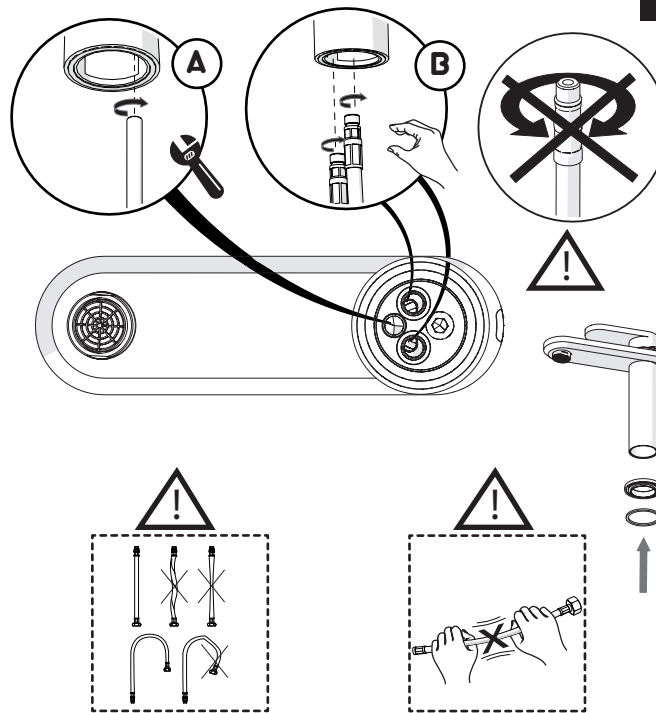

Not included / Non incluso / Non Inclus / Nie zawarty/ No incluido / Nao incluido

1

2

3

4

5

-50%

Dispositivo limitatore "dinamico" della portata d'acqua "50%"
"Dinamic" flow rate restrictor "50%"

6

CLOSE ON 50% ON 100%

Posizione di chiusura
Closed position

Posizione di risparmio acqua "50% portata"
Position of water saving "50% capacity"

Posizione di apertura totale 100% portata
100% Fully open flow