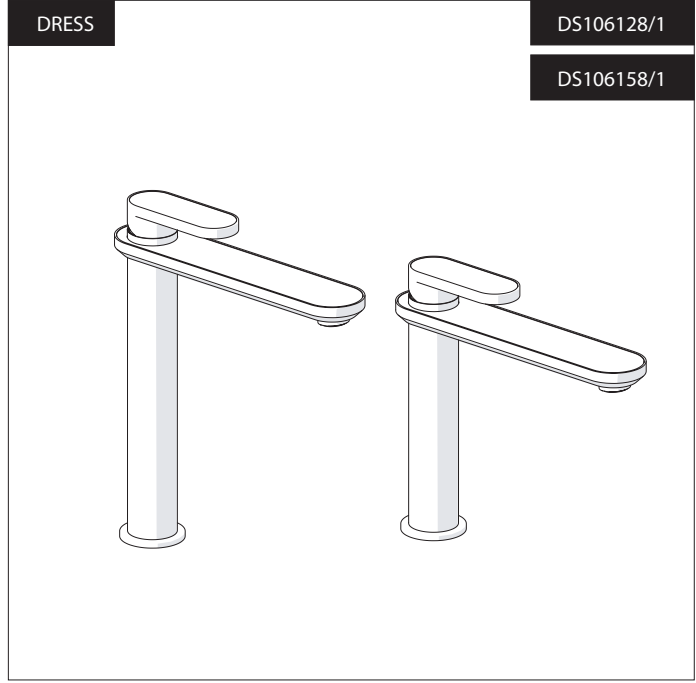

NOBILIS
The Best Technology for Water