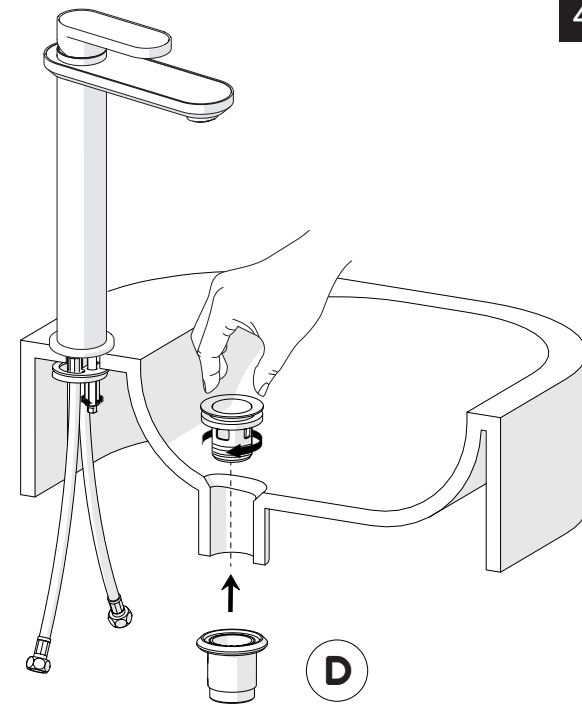

Not included / Non incluso / Non Inclus / Nie zawarty/ No incluido / Nao incluido

1

2

3

4

5