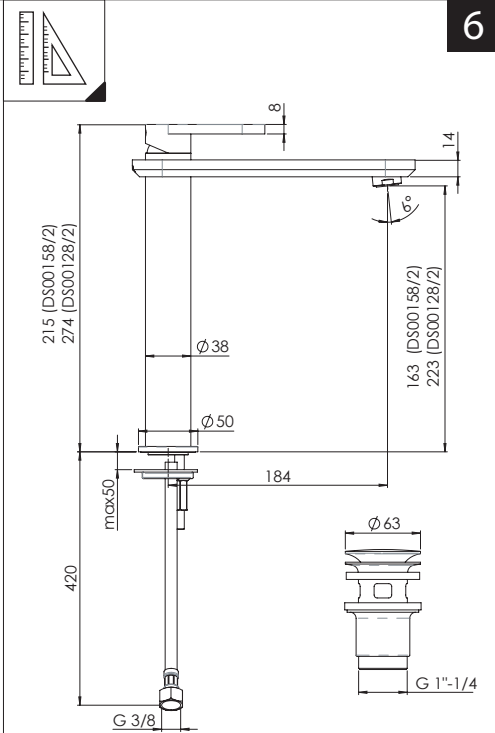

6

CLOSE ON 50% ON 100%

Posizione di chiusura
Closed position

Posizione di risparmio acqua "50% portata"
Position of water saving "50% capacity"

Posizione di apertura totale 100% portata
100% Fully open flow