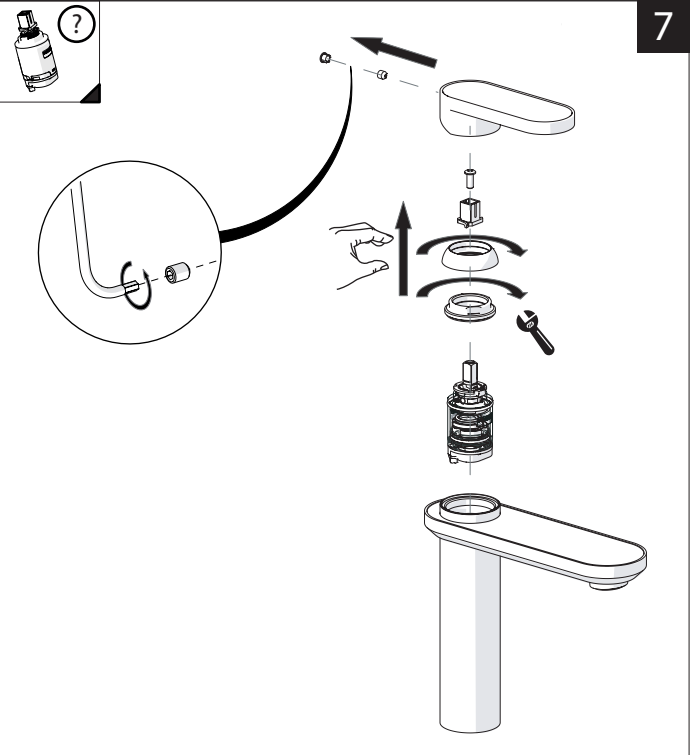

6

CLOSE ON 50% ON 100%

Posizione di chiusura
Closed position

Posizione di risparmio acqua "50% portata"
Position of water saving "50% capacity"

Posizione di apertura totale 100% portata
100% Fully open flow