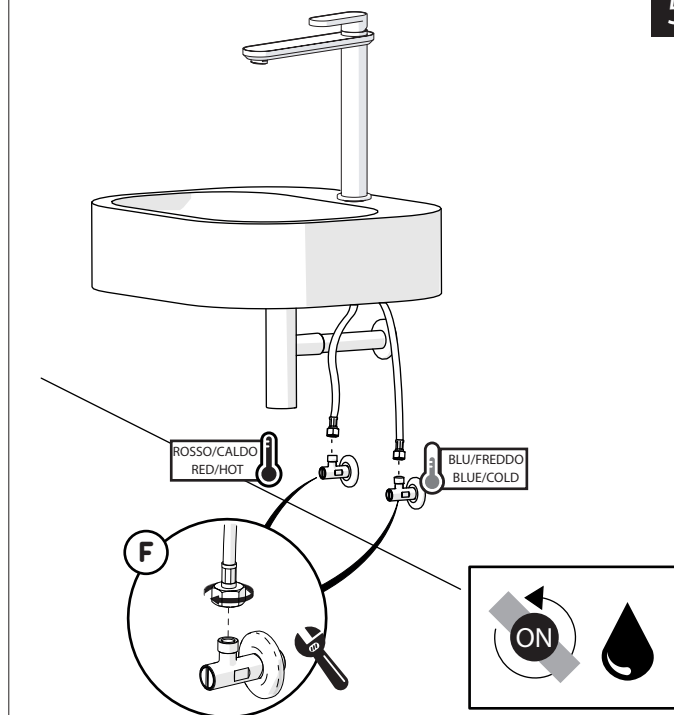

Not included / Non incluso / Non Inclus / Nie zawarty/ No incluido / Nao incluido

1

2

3

4

5

-50%

Dispositivo limitatore "dinamico" della portata d'acqua "50%"
"Dinamic" flow rate restrictor "50%"

6

CLOSE ON 50% ON 100%

Posizione di chiusura
Closed position

Posizione di risparmio acqua "50% portata"
Position of water saving "50% capacity"

Posizione di apertura totale 100% portata
100% Fully open flow