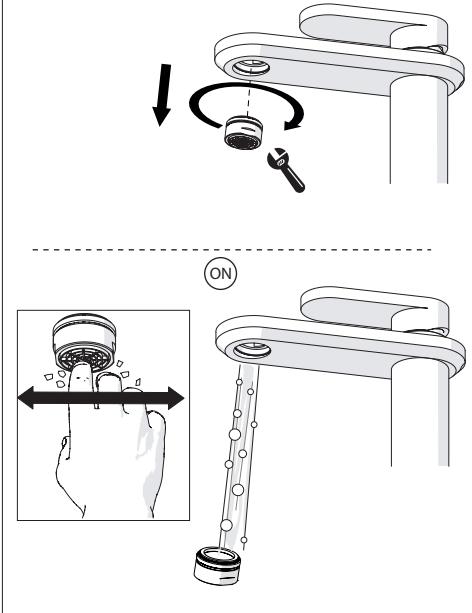

6

CLOSE ON 50% ON 100%

Posizione di chiusura
Closed position

Posizione di risparmio acqua "50% portata"
Position of water saving "50% capacity"

Posizione di apertura totale 100% portata
100% Fully open flow