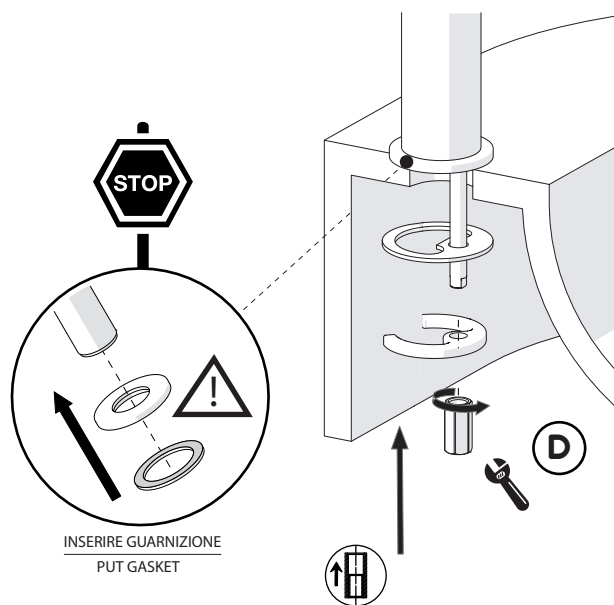

Not included / Non incluso / Non Inclus / Nie zawarty/ No incluido / Nao incluido

1

2

3

4

5

-50%

Dispositivo limitatore "dinamico" della portata d'acqua "50%"
"Dinamic" flow rate restrictor "50%"

6

CLOSE ON 50% ON 100%

Posizione di chiusura
Closed position

Posizione di risparmio acqua "50% portata"
Position of water saving "50% capacity"

Posizione di apertura totale 100% portata
100% Fully open flow