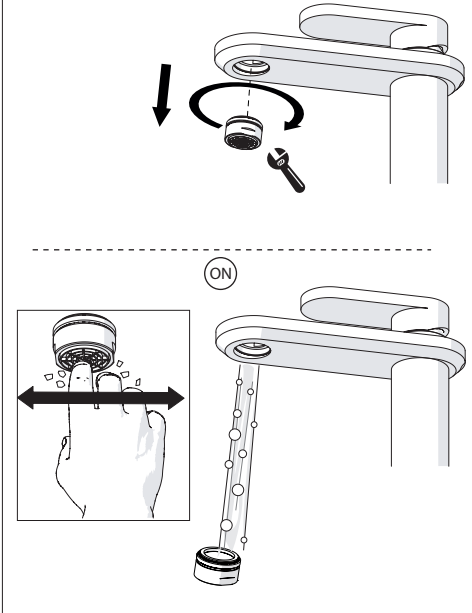

Not included / Non incluso / Non Inclus / Nie zawarty/ No incluido / Nao incluido

1

**-50%**

Dispositivo limitatore "dinamico" della portata d'acqua "50%"  
"Dinamic" flow rate restrictor "50%"

**6**

CLOSE ON 50% ON 100%

Posizione di chiusura Closed position  
Posizione di risparmio acqua "50% portata" Position of water saving "50% capacity"  
Posizione di apertura totale 100% portata 100% Fully open flow

**7**

**8**

**NOBILIS**  
The Best Technology for Water