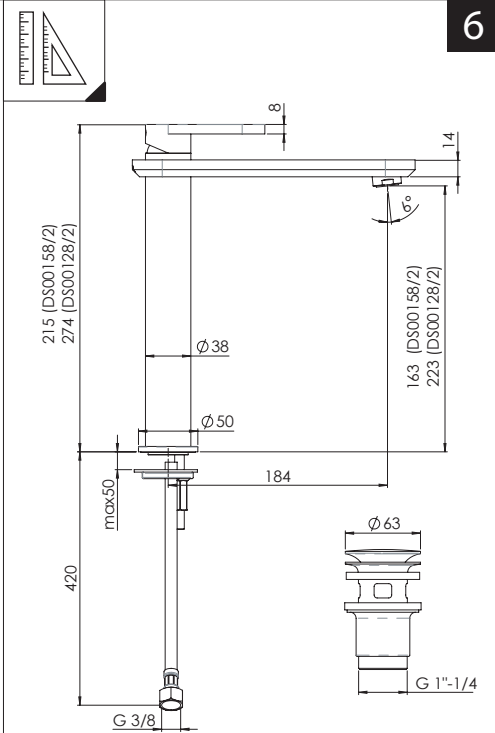

Posizione di chiusura Closed position  
Posizione di risparmio acqua "50% portata" Position of water saving "50% capacity"  
Posizione di apertura totale 100% portata 100% Fully open flow

**7**

**8**

**NOBILIS**  
The Best Technology for Water