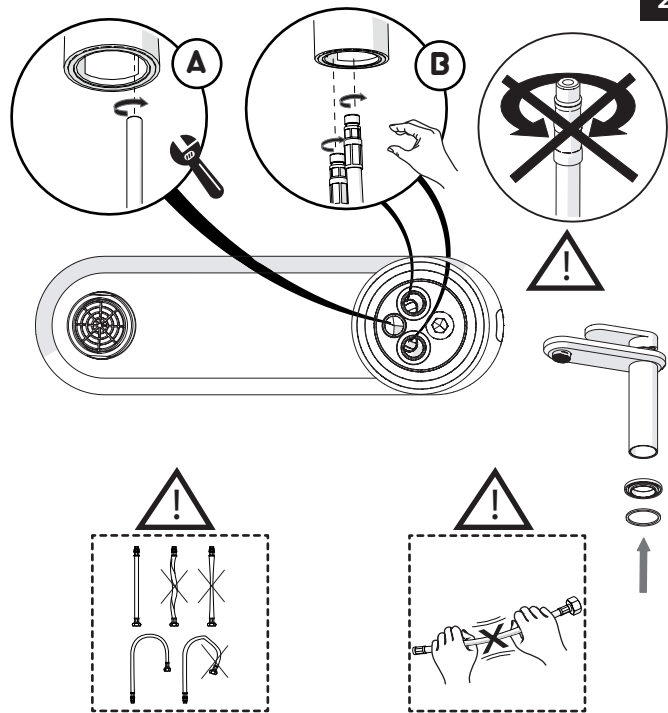

Not included / Non incluso / Non Inclus / Nie zawarty/ No incluido / Nao incluido

1

**-50%**

Dispositivo limitatore "dinamico" della portata d'acqua "50%"  
"Dinamic" flow rate restrictor "50%"

**6**

CLOSE ON 50% ON 100%

Posizione di chiusura Closed position  
Posizione di risparmio acqua "50% portata" Position of water saving "50% capacity"  
Posizione di apertura totale 100% portata 100% Fully open flow

**7**

**8**

**NOBILIS**  
The Best Technology for Water