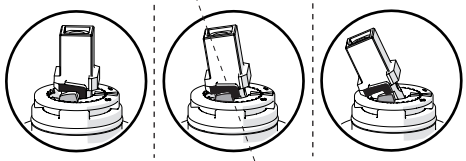

Not included / Non incluso / Non Inclus / Nie zawarty/ No incluido / Nao incluido

1

**-50%**

Dispositivo limitatore "dinamico" della portata d'acqua "50%"  
"Dinamic" flow rate restrictor "50%"

**6**

CLOSE ON 50% ON 100%

Posizione di chiusura Closed position  
Posizione di risparmio acqua "50% portata" Position of water saving "50% capacity"  
Posizione di apertura totale 100% portata 100% Fully open flow

**7**

**8**

**NOBILIS**  
The Best Technology for Water