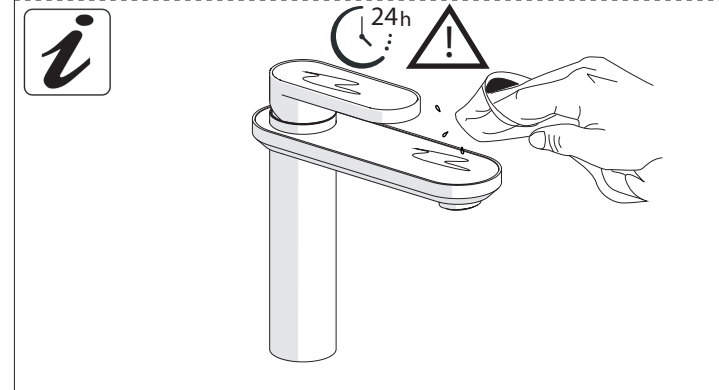

Not included / Non incluso / Non Inclus / Nie zawarty/ No incluido / Nao incluido

1

**-50%**

Dispositivo limitatore "dinamico" della portata d'acqua "50%"  
"Dinamic" flow rate restrictor "50%"

**6**

CLOSE ON 50% ON 100%

Posizione di chiusura Closed position  
Posizione di risparmio acqua "50% portata" Position of water saving "50% capacity"  
Posizione di apertura totale 100% portata 100% Fully open flow

**7**

**8**

**NOBILIS**  
The Best Technology for Water