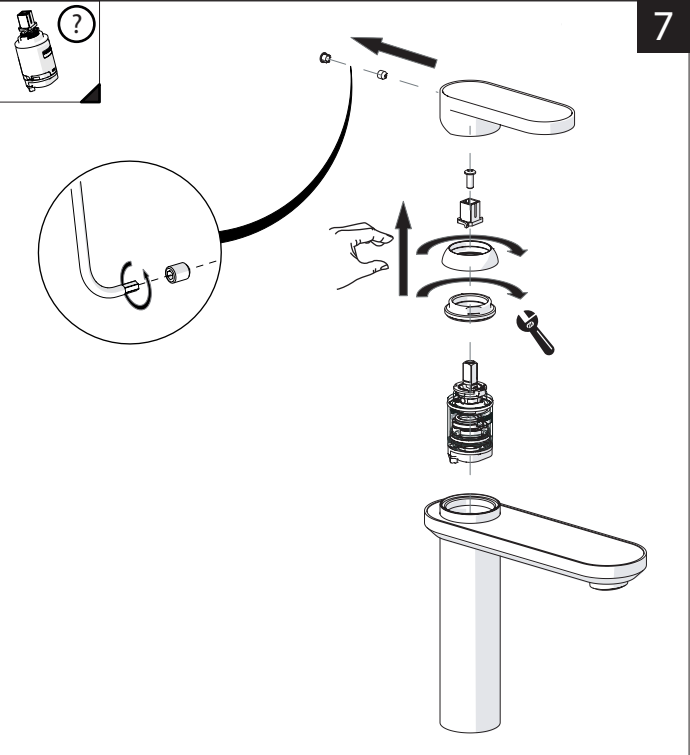

Not included / Non incluso / Non Inclus / Nie zawarty/ No incluido / Nao incluido

1

**-50%**

Dispositivo limitatore "dinamico" della portata d'acqua "50%"  
"Dinamic" flow rate restrictor "50%"

**6**

CLOSE ON 50% ON 100%

Posizione di chiusura Closed position  
Posizione di risparmio acqua "50% portata" Position of water saving "50% capacity"  
Posizione di apertura totale 100% portata 100% Fully open flow

**7**

**8**

**NOBILIS**  
The Best Technology for Water