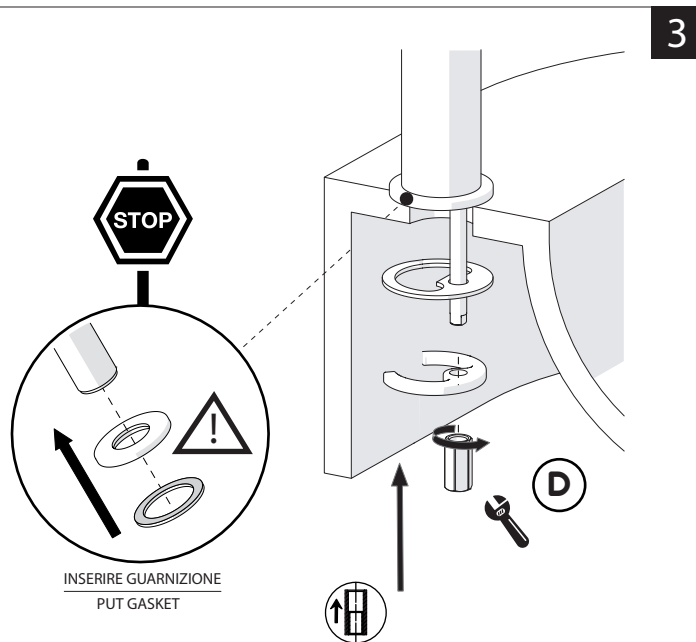

Not included / Non incluso / Non Inclus / Nie zawarty/ No incluido / Nao incluido

1

**-50%**

Dispositivo limitatore "dinamico" della portata d'acqua "50%"  
"Dinamic" flow rate restrictor "50%"

**6**

CLOSE ON 50% ON 100%

Posizione di chiusura Closed position  
Posizione di risparmio acqua "50% portata" Position of water saving "50% capacity"  
Posizione di apertura totale 100% portata 100% Fully open flow

**7**

**8**

**NOBILIS**  
The Best Technology for Water