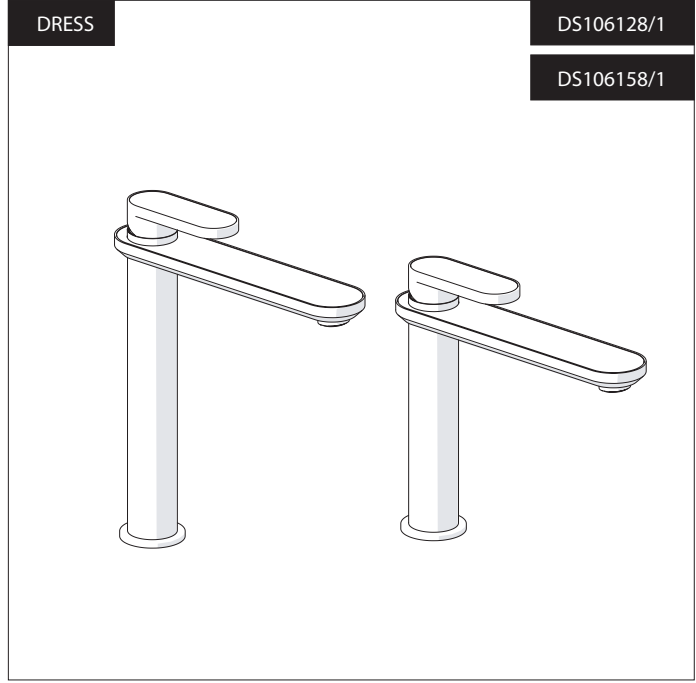

Posizione di chiusura Closed position  
Posizione di risparmio acqua "50% portata" Position of water saving "50% capacity"  
Posizione di apertura totale 100% portata 100% Fully open flow

**7**

**8**

**NOBILIS**  
The Best Technology for Water