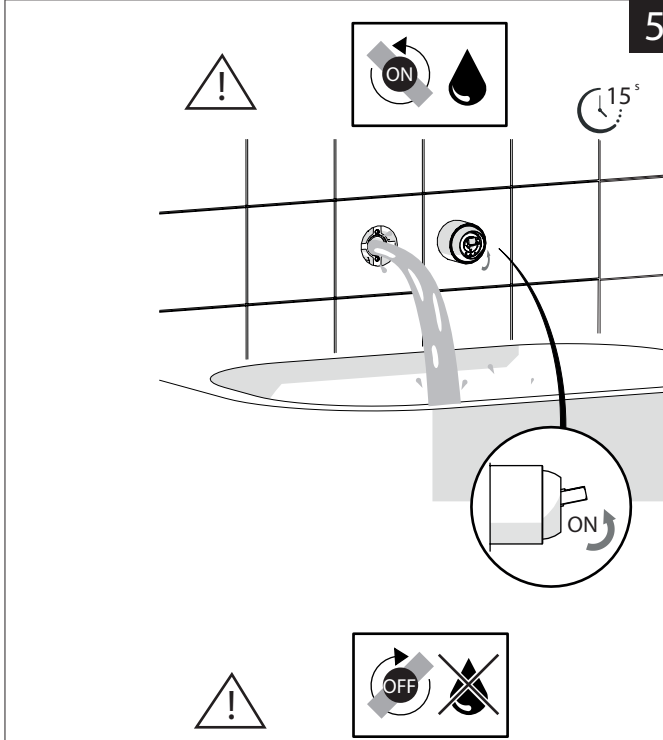

Not included / Non incluso / Non Inclus / Nie zawarty / No incluido / Nao incluido

1

IT La finitura della parte estetica deve corrispondere a quella della parte incassata.
Se non corrisponde bisogna svitare l'anello CROMATO e avvitare l'anello in finitura fornito solo nel kit della parte estetica.

EN The finish of the external part must be combined with the finish of the flush-fit part.
If it does not match, unscrew the CHROME ring and screw the finishing ring supplied only in the kit of the aesthetic part.

RIFERIMENTO IISTRWE81198#---STD
REFERENCE

2

4

5