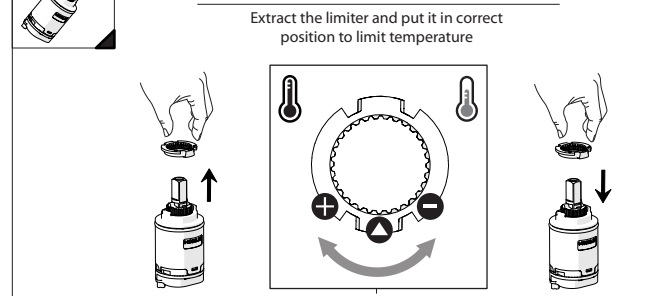

6

CLOSE ON 50% ON 100%

Posizione di chiusura
Closed position

Posizione di risparmio acqua "50% portata"
Position of water saving "50% capacity"

Posizione di apertura totale 100% portata
100% Fully open flow

7

Per limitare la temperatura estrarre il limitatore e riposizionarlo nella posizione che si desidera
Extract the limiter and put it in correct position to limit temperature

8

NOBILIS
The Best Technology for Water