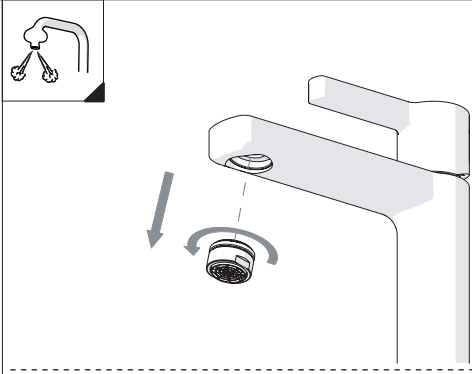

6

CLOSE ON 50% ON 100%

Posizione di chiusura
Closed position

Posizione di risparmio acqua "50% portata"
Position of water saving "50% capacity"

Posizione di apertura totale 100% portata
100% Fully open flow

7

Per limitare la temperatura estrarre il limitatore e riposizionarlo nella posizione che si desidera
Extract the limiter and put it in correct position to limit temperature

8

NOBILIS
The Best Technology for Water