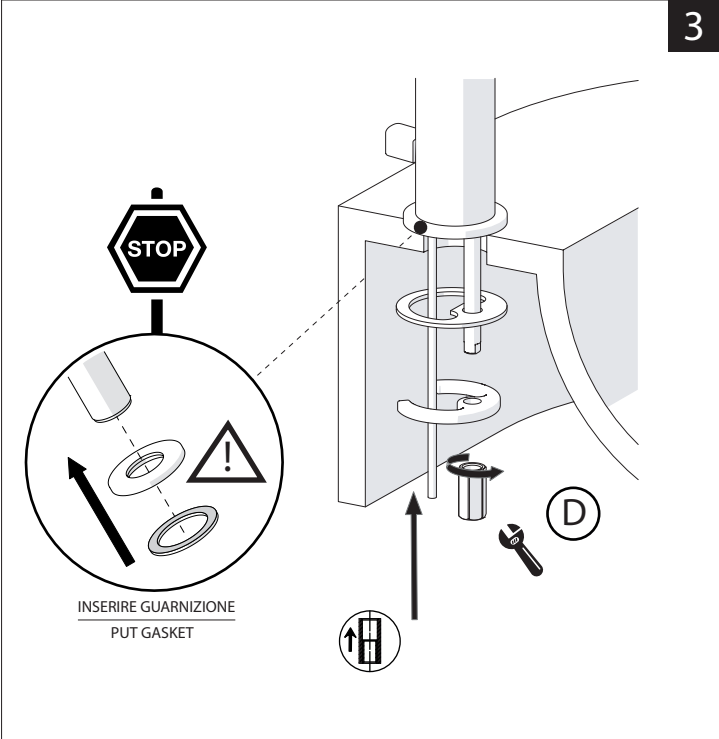

Not included / Non incluso / Non Inclus / Nie zawarty / No incluido / Nao incluido

1

2

3

4

5

-50%

Dispositivo limitatore "dinamico" della portata d'acqua "50%"
"Dinamic" flow rate restrictor "50%"

6

CLOSE ON 50% ON 100%

Posizione di chiusura
Closed position

Posizione di risparmio acqua "50% portata"
Position of water saving "50% capacity"

Posizione di apertura totale 100% portata
100% Fully open flow

7

Per limitare la temperatura estrarre il limitatore e riposizionarlo nella posizione che si desidera
Extract the limiter and put it in correct position to limit temperature

8

NOBILIS
The Best Technology for Water