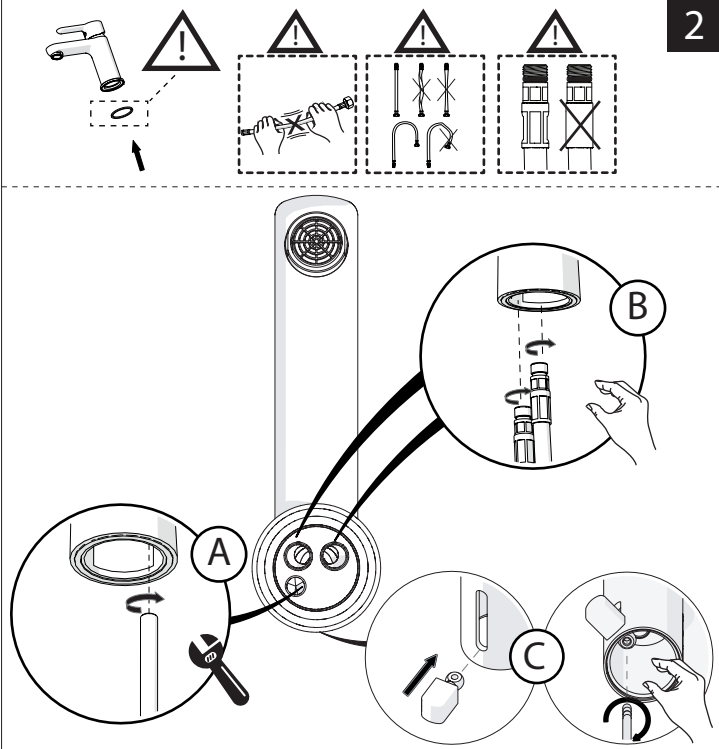

Not included / Non incluso / Non Inclus / Nie zawarty / No incluido / Nao incluido

1

2

3

4

5

-50%

Dispositivo limitatore "dinamico" della portata d'acqua "50%"
"Dinamic" flow rate restrictor "50%"

6

CLOSE ON 50% ON 100%

Posizione di chiusura
Closed position

Posizione di risparmio acqua "50% portata"
Position of water saving "50% capacity"

Posizione di apertura totale 100% portata
100% Fully open flow

7

Per limitare la temperatura estrarre il limitatore e riposizionarlo nella posizione che si desidera
Extract the limiter and put it in correct position to limit temperature

8

NOBILIS
The Best Technology for Water