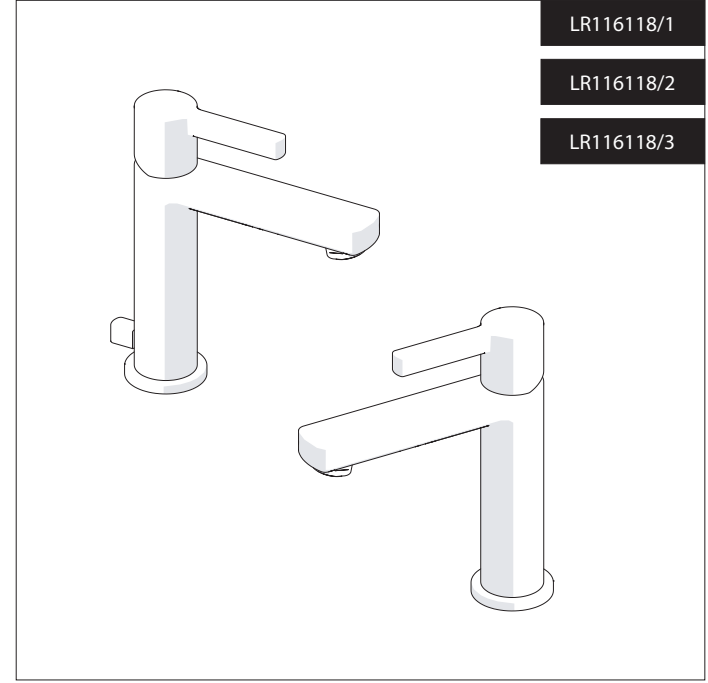

NOBILIS
The Best Technology for Water

LR116118/1
LR116118/2
LR116118/3

www.grupponobili.it

PRIMA DI INIZIARE / BEFORE STARTING