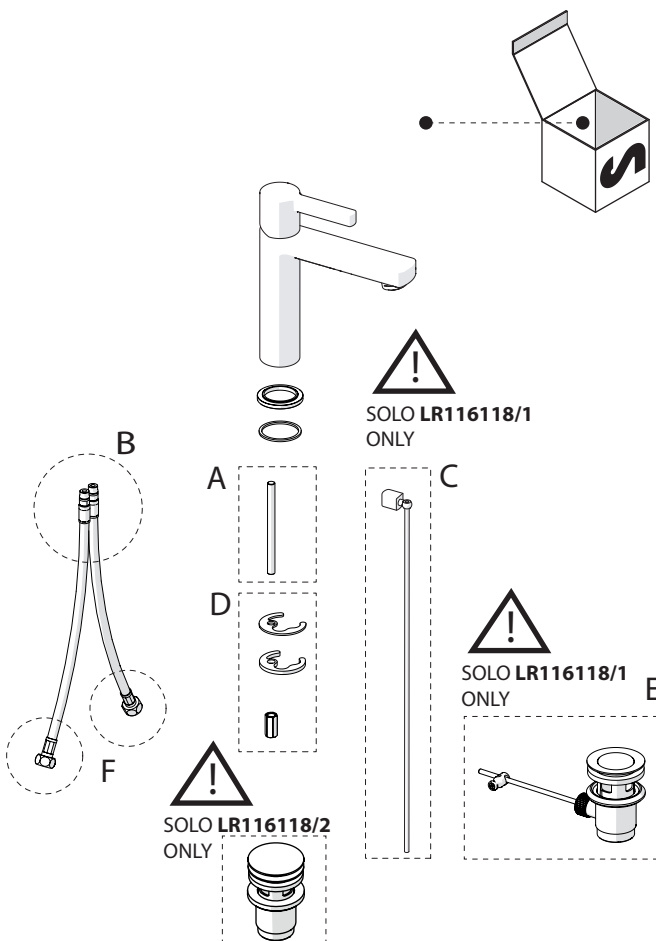

Not included / Non incluso / Non Inclus / Nie zawarty / No incluido / Nao incluido

1

2

3

4

5

-50%

Dispositivo limitatore "dinamico" della portata d'acqua "50%"
"Dinamic" flow rate restrictor "50%"

6

CLOSE ON 50% ON 100%

Posizione di chiusura
Closed position

Posizione di risparmio acqua "50% portata"
Position of water saving "50% capacity"

Posizione di apertura totale 100% portata
100% Fully open flow

7

Per limitare la temperatura estrarre il limitatore e riposizionarlo nella posizione che si desidera
Extract the limiter and put it in correct position to limit temperature

8

NOBILIS
The Best Technology for Water