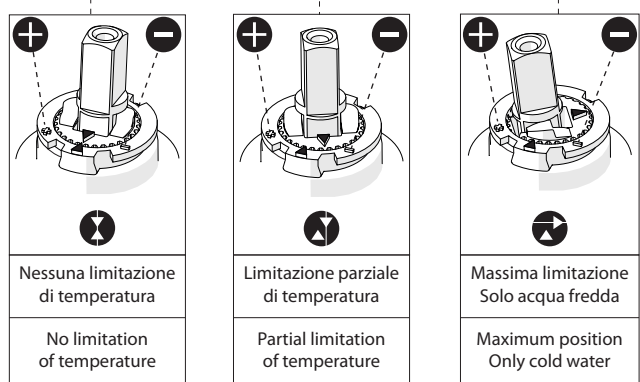

6

CLOSE ON 50% ON 100%

Posizione di chiusura
Closed position

Posizione di risparmio acqua "50% portata"
Position of water saving "50% capacity"

Posizione di apertura totale 100% portata
100% Fully open flow

7

Per limitare la temperatura estrarre il limitatore e riposizionarlo nella posizione che si desidera
Extract the limiter and put it in correct position to limit temperature

8

NOBILIS
The Best Technology for Water