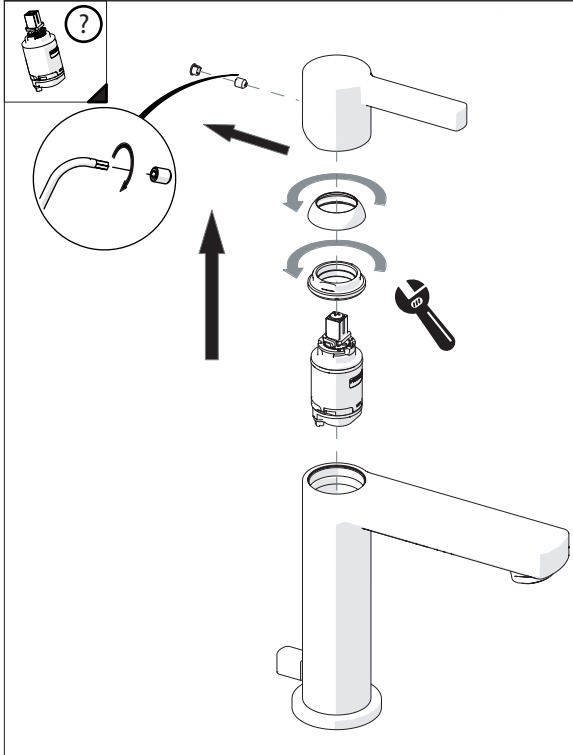

6

CLOSE ON 50% ON 100%

Posizione di chiusura
Closed position

Posizione di risparmio acqua "50% portata"
Position of water saving "50% capacity"

Posizione di apertura totale 100% portata
100% Fully open flow

7

Per limitare la temperatura estrarre il limitatore e riposizionarlo nella posizione che si desidera
Extract the limiter and put it in correct position to limit temperature

8

NOBILIS
The Best Technology for Water