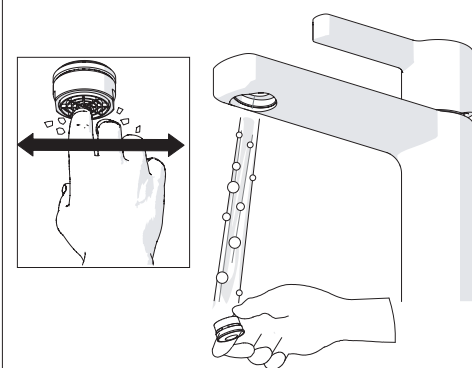

6

CLOSE ON 50% ON 100%

Posizione di chiusura
Closed position

Posizione di risparmio acqua "50% portata"
Position of water saving "50% capacity"

Posizione di apertura totale 100% portata
100% Fully open flow

7

Per limitare la temperatura estrarre il limitatore e riposizionarlo nella posizione che si desidera
Extract the limiter and put it in correct position to limit temperature

8

NOBILIS
The Best Technology for Water