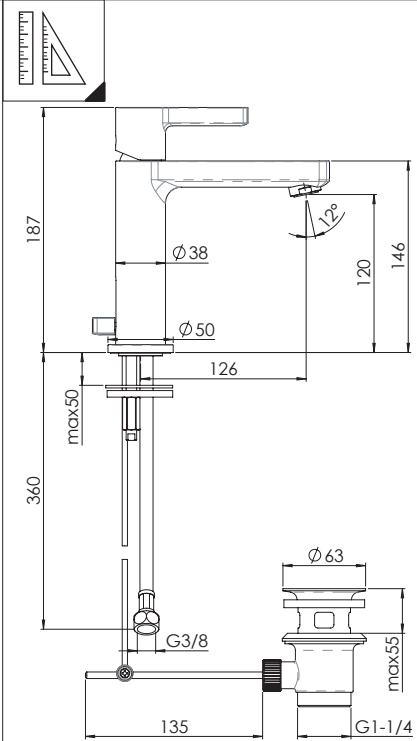

6

CLOSE ON 50% ON 100%

Posizione di chiusura
Closed position

Posizione di risparmio acqua "50% portata"
Position of water saving "50% capacity"

Posizione di apertura totale 100% portata
100% Fully open flow