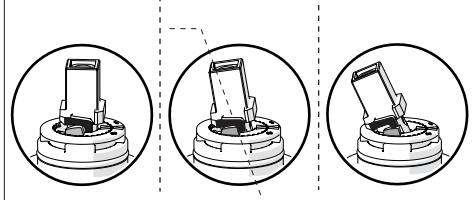

6

CLOSE ON 50% ON 100%

Posizione di chiusura
Closed position

Posizione di risparmio acqua "50% portata"
Position of water saving "50% capacity"

Posizione di apertura totale 100% portata
100% Fully open flow

7

Per limitare la temperatura estrarre il limitatore e riposizionarlo nella posizione che si desidera
Extract the limiter and put it in correct position to limit temperature

8

NOBILIS
The Best Technology for Water