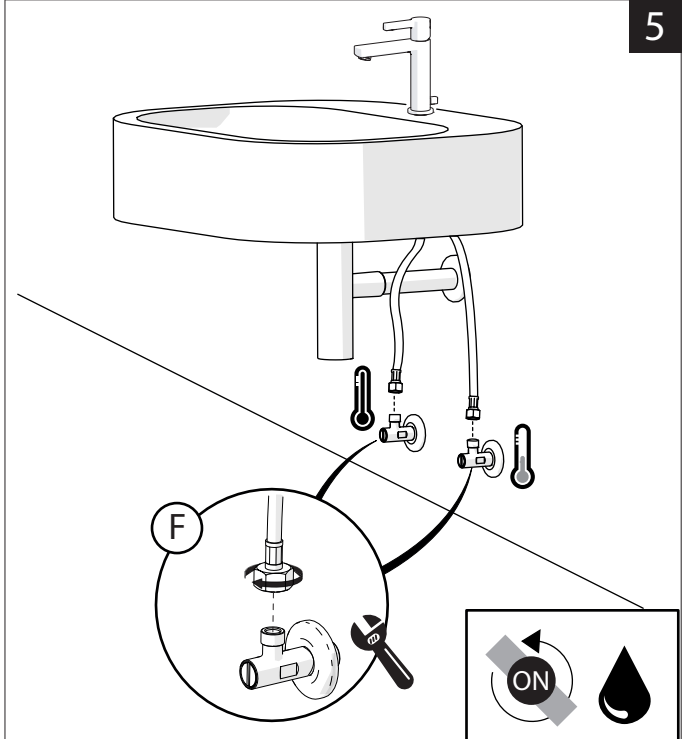

Not included / Non incluso / Non Inclus / Nie zawarty / No incluido / Nao incluido

1

2

3

4

5

-50%

Dispositivo limitatore "dinamico" della portata d'acqua "50%"
"Dinamic" flow rate restrictor "50%"

6

CLOSE ON 50% ON 100%

Posizione di chiusura
Closed position

Posizione di risparmio acqua "50% portata"
Position of water saving "50% capacity"

Posizione di apertura totale 100% portata
100% Fully open flow

7

Per limitare la temperatura estrarre il limitatore e riposizionarlo nella posizione che si desidera
Extract the limiter and put it in correct position to limit temperature

8

NOBILIS
The Best Technology for Water