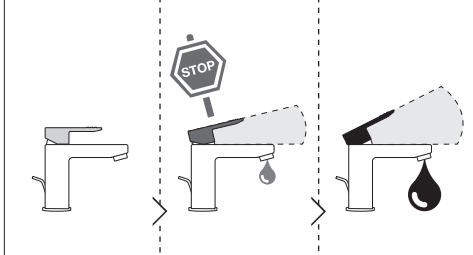

Not included / Non incluso / Non Inclus / Nie zawarty / No incluido / Nao incluido

1

2

3

4

5

-50%

Dispositivo limitatore "dinamico" della portata d'acqua "50%"
"Dinamic" flow rate restrictor "50%"

6

CLOSE ON 50% ON 100%

Posizione di chiusura
Closed position

Posizione di risparmio acqua "50% portata"
Position of water saving "50% capacity"

Posizione di apertura totale 100% portata
100% Fully open flow

7

Per limitare la temperatura estrarre il limitatore e riposizionarlo nella posizione che si desidera
Extract the limiter and put it in correct position to limit temperature

8

NOBILIS
The Best Technology for Water