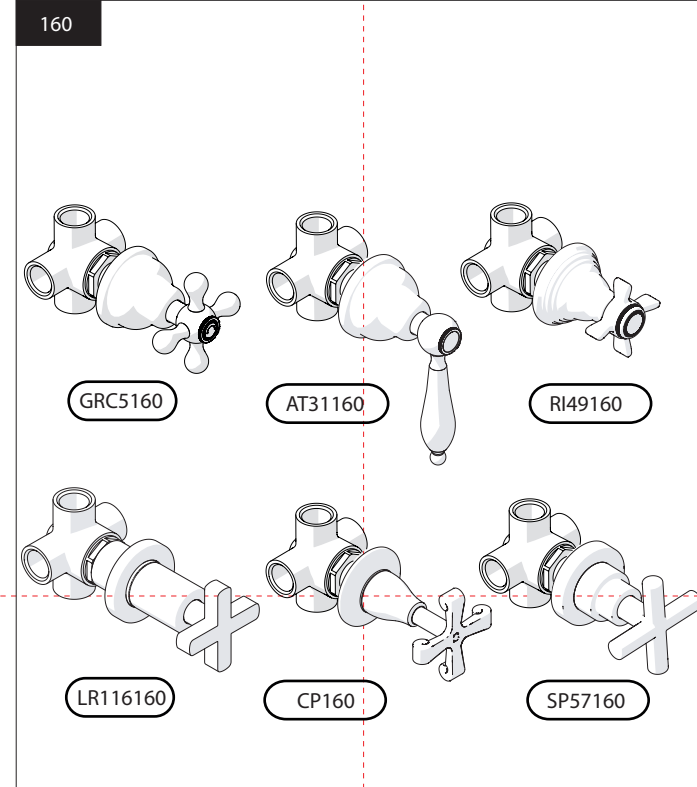

4

GRC5160

AT31160

RI49160

3

ESEMPI DISEGNO TECNICO
EXAMPLES OF TECHNICAL DRAWING

5

LR116160

CP160

SP57160

www.grupponobili.it

PRIMA DI INIZIARE / BEFORE STARTING

P	P bar	MAX 10	5	T	T	MAX 80	65	45
	0.5 MIN							

PULIZIA / CLEANING

ACQUA WATER	ALCOOL	MICROFIBRA MICROFIBER	SPUGNA SPONGE	DETERGENTI DETERGENT