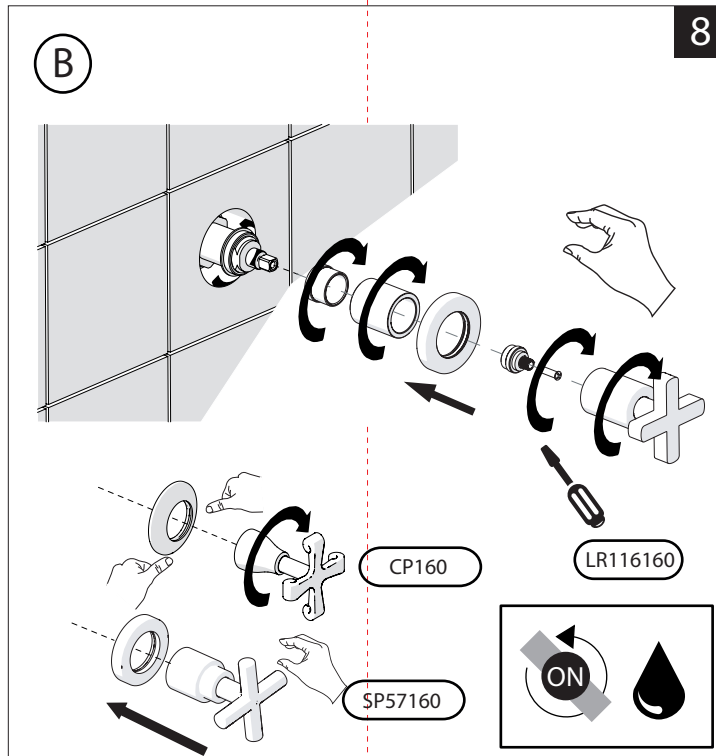

4

GRC5160

AT31160

RI49160

3

ESEMPI DISEGNO TECNICO
EXAMPLES OF TECHNICAL DRAWING

5

LR116160

CP160

SP57160

www.grupponobili.it

PRIMA DI INIZIARE / BEFORE STARTING

P	P bar	MAX 10	5	T	T	MAX 80	65	45
	0.5 MIN							

PULIZIA / CLEANING

ACQUA WATER	ALCOOL	MICROFIBRA MICROFIBER	SPUGNA SPONGE	DETERGENTI DETERGENT