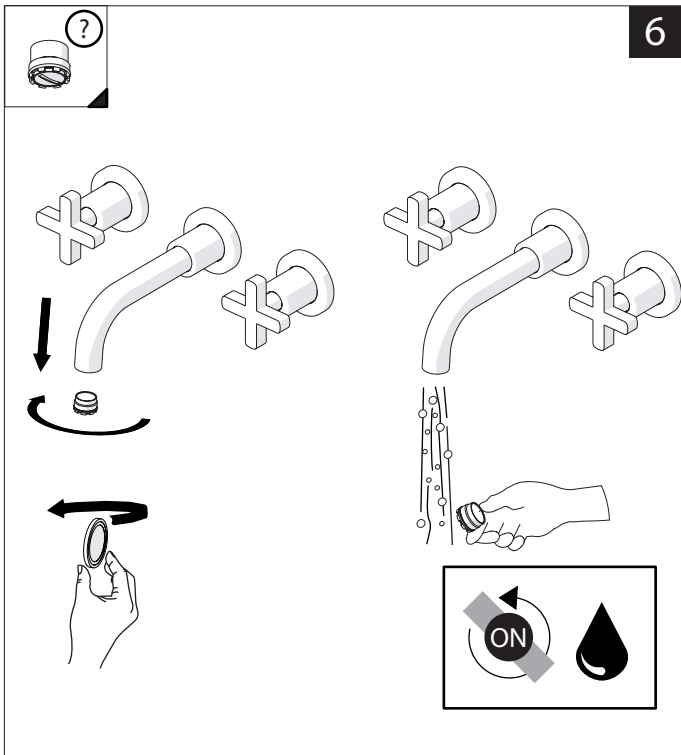

# NOBILIS

**PRIMA DI INIZIARE / BEFORE STARTING**

P	bar	0,5	MAX 10	MIN	T	5	MAX 80	MIN 45	°C
---	-----	-----	--------	-----	---	---	--------	--------	----

**PULIZIA / CLEANING**

ACQUA WATER	ALCOOL ALCOHOL	MICROFIBRA MICROFIBER	SPUGNA SPONGE	DETERGENTI DETERGENT
ACQUA E SAPONE WATER AND SOAP	ASCIUGARE BENE SEMPRE ALWAYS DRY WELL			