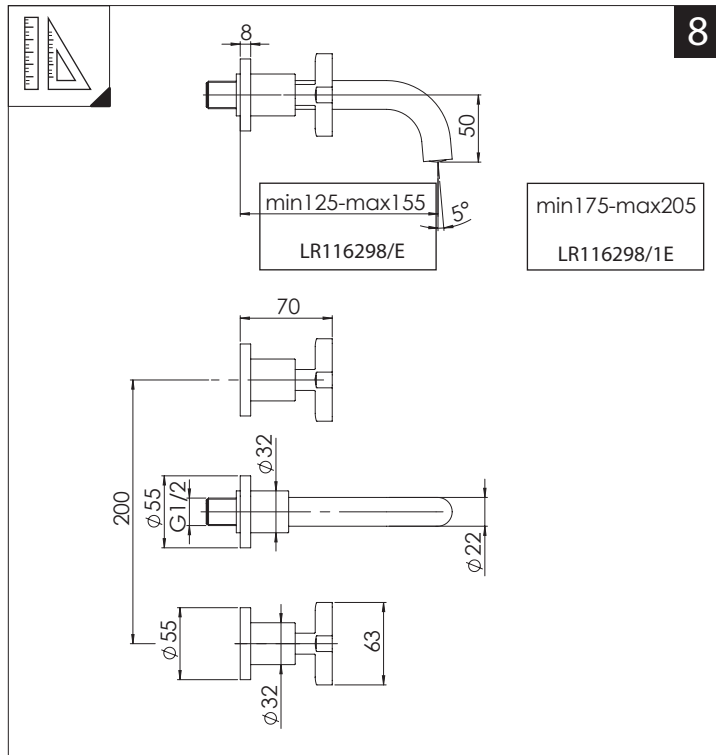

# NOBILIS

**PRIMA DI INIZIARE / BEFORE STARTING**

P	bar	0,5	MAX 10	MIN	T	5	MAX 80	MIN 45	°C
---	-----	-----	--------	-----	---	---	--------	--------	----

**PULIZIA / CLEANING**

ACQUA WATER	ALCOOL ALCOHOL	MICROFIBRA MICROFIBER	SPUGNA SPONGE	DETERGENTI DETERGENT
ACQUA E SAPONE WATER AND SOAP	ASCIUGARE BENE SEMPRE ALWAYS DRY WELL			