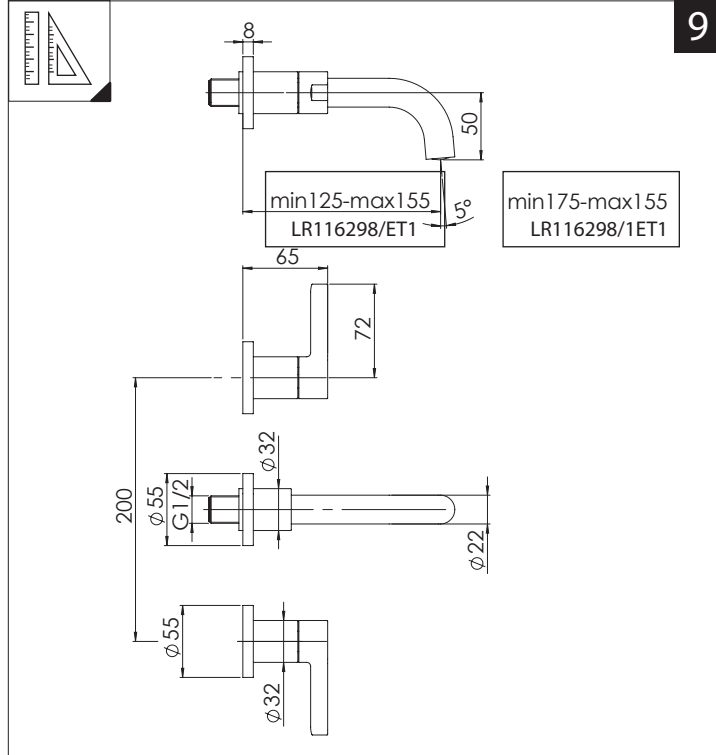

# NOBILIS

**PRIMA DI INIZIARE / BEFORE STARTING**

P	bar	0,5	MAX 10	MIN	T	5	MAX 80	MIN 45	°C
---	-----	-----	--------	-----	---	---	--------	--------	----

**PULIZIA / CLEANING**

ACQUA WATER	ALCOOL ALCOHOL	MICROFIBRA MICROFIBER	SPUGNA SPONGE	DETERGENTI DETERGENT
ACQUA E SAPONE WATER AND SOAP	ASCIUGARE BENE SEMPRE ALWAYS DRY WELL			