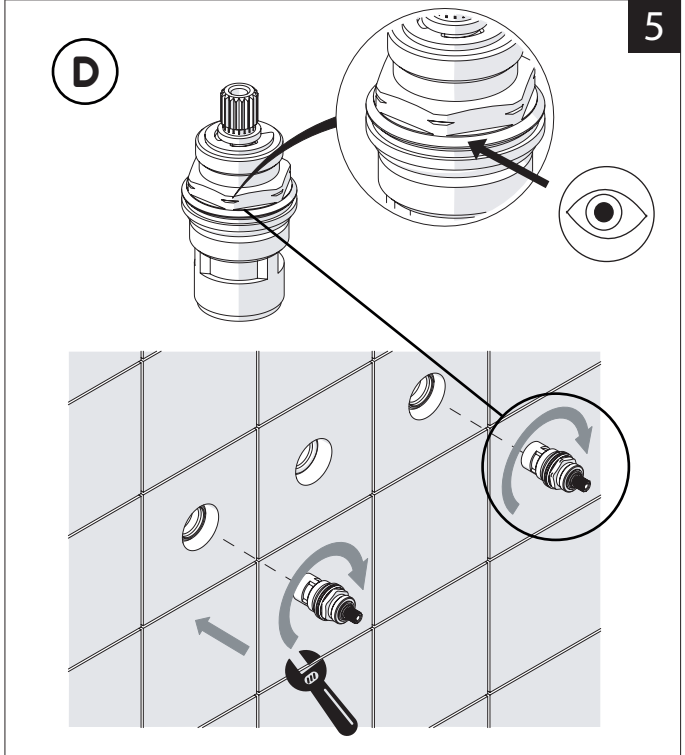

# NOBILIS

**PRIMA DI INIZIARE / BEFORE STARTING**

P	bar	0,5	MAX 10	MIN	T	5	MAX 80	MIN 45	°C
---	-----	-----	--------	-----	---	---	--------	--------	----

**PULIZIA / CLEANING**

ACQUA WATER	ALCOOL ALCOHOL	MICROFIBRA MICROFIBER	SPUGNA SPONGE	DETERGENTI DETERGENT
ACQUA E SAPONE WATER AND SOAP	ASCIUGARE BENE SEMPRE ALWAYS DRY WELL			