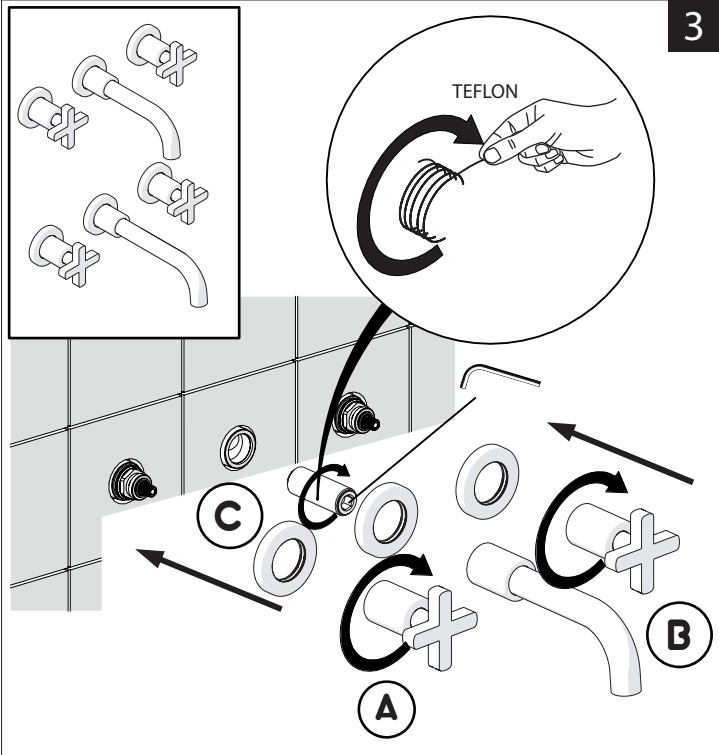

1
Not included / Non incluso / Non Inclus / Nie zawarty / No incluido / Nao incluido / nicht inbegriffen

WE00298

2
OFF

4