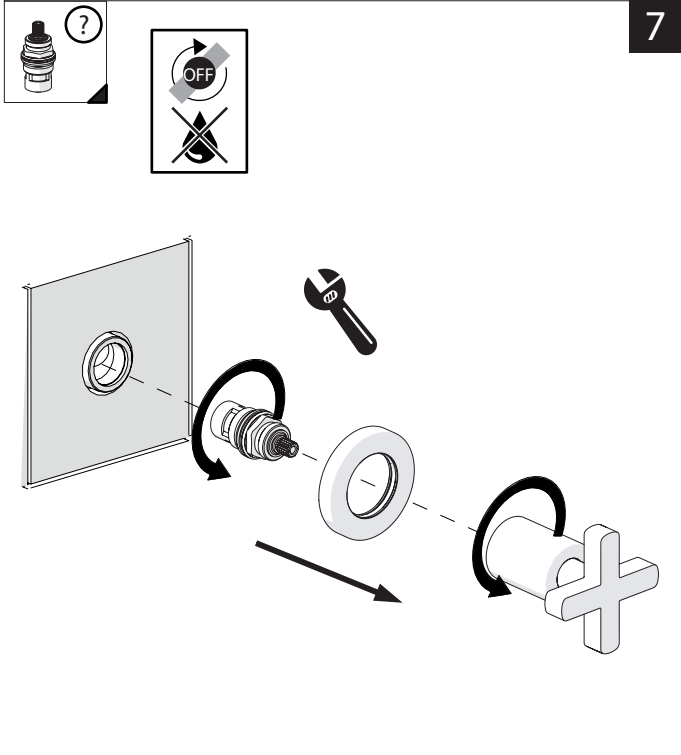

# NOBILIS

**PRIMA DI INIZIARE / BEFORE STARTING**

P	bar	0,5	MAX 10	MIN	T	5	MAX 80	MIN 45	°C
---	-----	-----	--------	-----	---	---	--------	--------	----

**PULIZIA / CLEANING**

ACQUA WATER	ALCOOL ALCOHOL	MICROFIBRA MICROFIBER	SPUGNA SPONGE	DETERGENTI DETERGENT
ACQUA E SAPONE WATER AND SOAP	ASCIUGARE BENE SEMPRE ALWAYS DRY WELL			