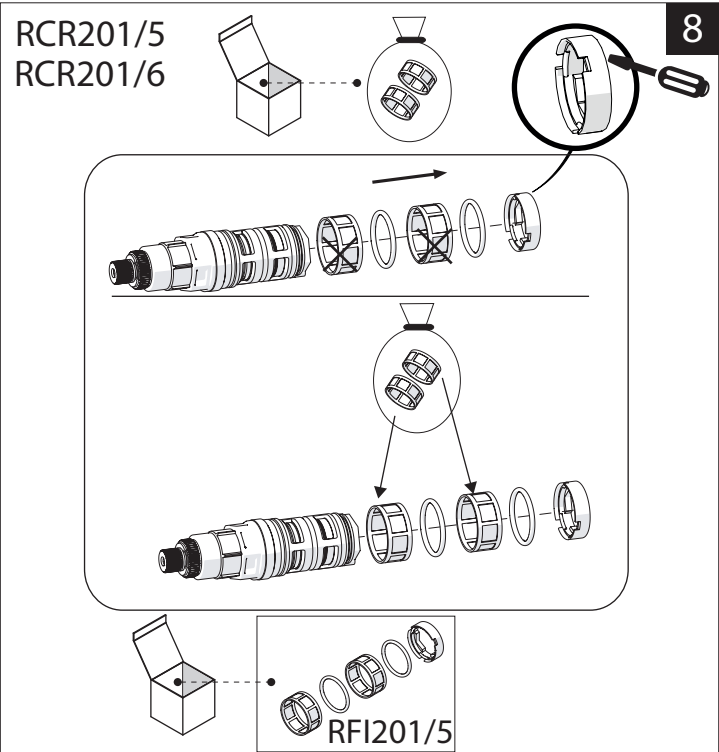

RCR201/5

1

RCR201/6

RCR201/56
RCR201/56A

RCR201/5
RCR201/6

2

RCR201/5

3

RCR201/6

RCR201/5

4

RCR201/6

RCR201/5

5

38

	P P bar	MAX 10 0,5 MIN		5 1	
	T T °C	MAX 80		65 45	

IISTR00201/5#--NEU REV2.12/2019

Not included / Non incluso / Non Inklus / Nie zawarty/ No incluido / Nao incluido

1

2

3

4

5

LAVA I FILTRI
WASH THE FILTERS