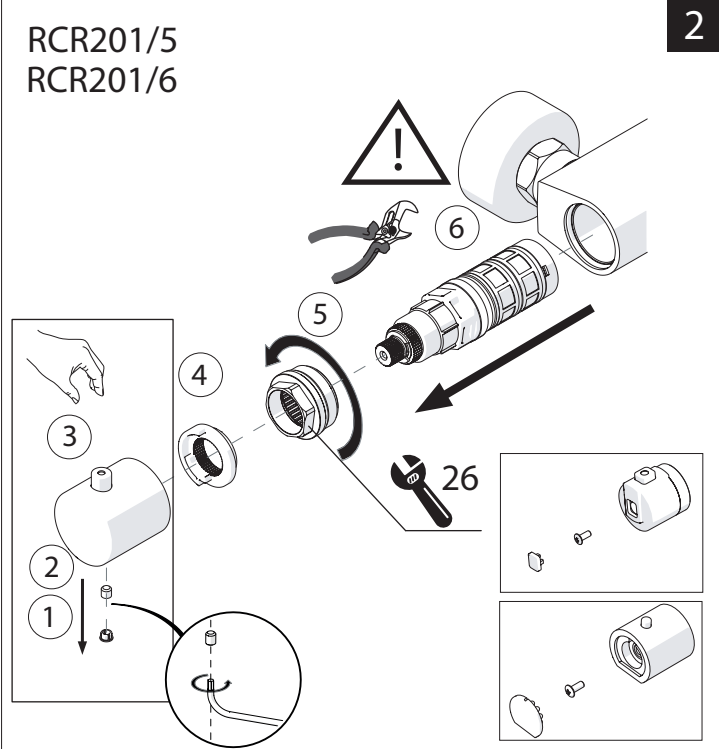

RCR201/5

1

RCR201/6

RCR201/56
RCR201/56A

RCR201/5
RCR201/6

2

RCR201/5

3

RCR201/6

RCR201/5

4

RCR201/6

RCR201/5

5

38

	P P bar	MAX 10 0,5 MIN		5 1	
	T T °C	MAX 80		65 45	

IISTR00201/5#--NEU REV2.12/2019

Not included / Non incluso / Non Inklus / Nie zawarty/ No incluido / Nao incluido

1

2

3

4

5

LAVA I FILTRI
WASH THE FILTERS