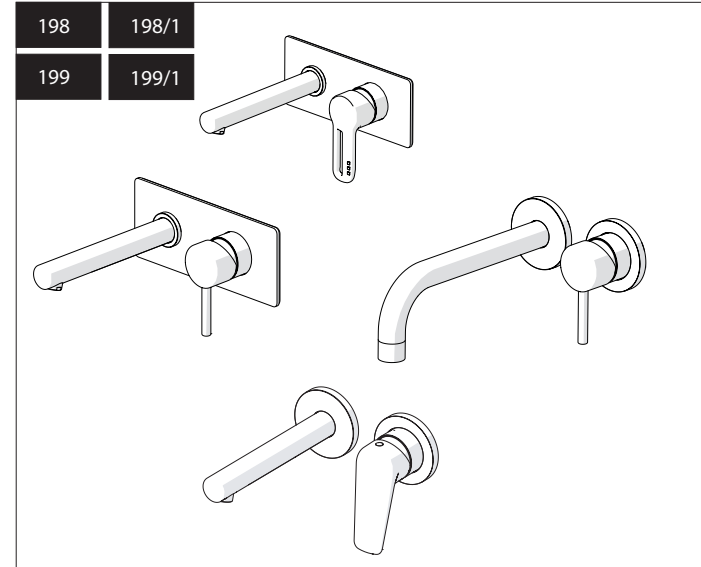

NOBILI S

www.nobili.it