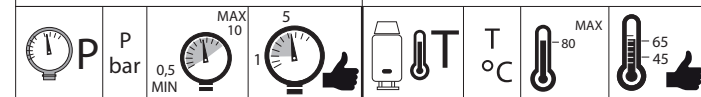

PRIMA DI INIZIARE / BEFORE STARTING