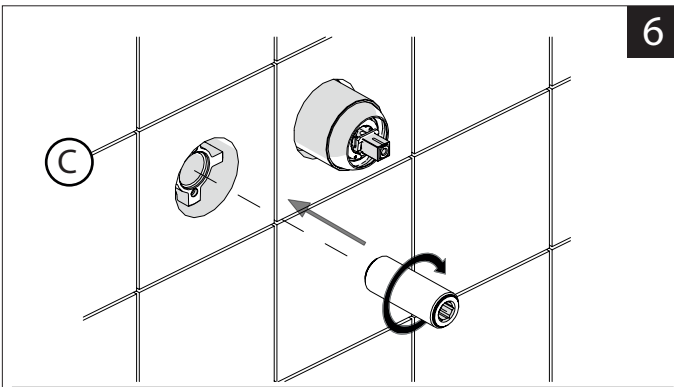

Not included / Non incluso / Non Inclus / Nie zawarty/ No incluido / Nao incluido

SE NON CROMATO  
IF NO CHROME

- IT** La finitura della parte estetica deve corrispondere a quella della parte incassata.  
Se non corrisponde bisogna svitare l'anello CROMATO e avvitare l'anello in finitura fornito solo nel kit della parte estetica.
- EN** The finish of the external part must be combined with the finish of the flush-fit part.  
If it does not match, unscrew the CHROME ring and screw the finishing ring supplied only in the kit of the aesthetic part.

RIFERIMENTO IISTRWE81198#---STD  
REFERENCE

Ø MAX 55 mm