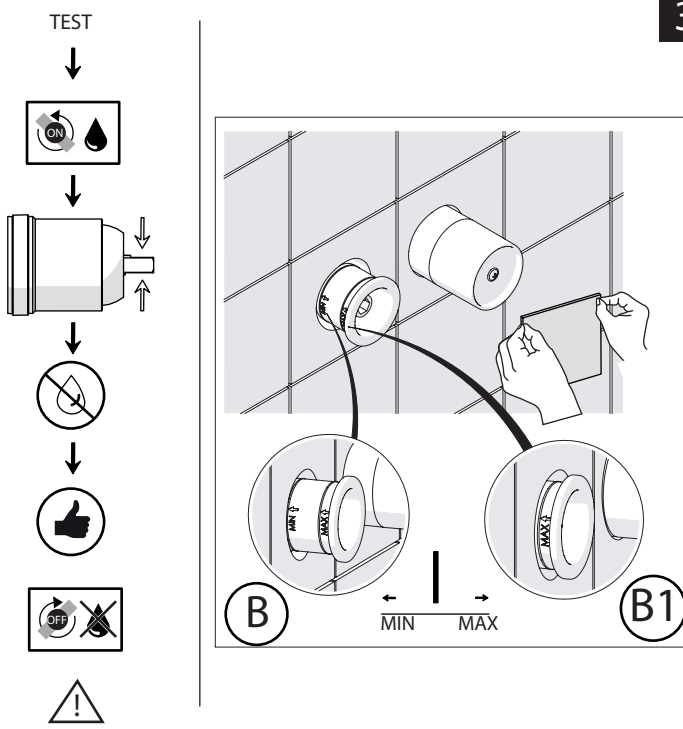

Not included / Non incluso / Non Inclus / Nie zawarty/ No incluido / Nao incluido

SE NON CROMATO  
IF NO CHROME

- IT** La finitura della parte estetica deve corrispondere a quella della parte incassata.  
Se non corrisponde bisogna svitare l'anello CROMATO e avvitare l'anello in finitura fornito solo nel kit della parte estetica.
- EN** The finish of the external part must be combined with the finish of the flush-fit part.  
If it does not match, unscrew the CHROME ring and screw the finishing ring supplied only in the kit of the aesthetic part.

RIFERIMENTO IISTRWE81198#---STD  
REFERENCE

Ø MAX 55 mm