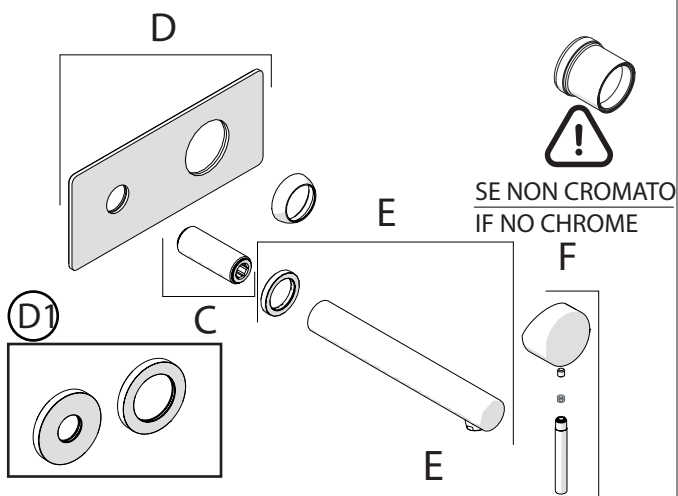

Not included / Non incluso / Non Inclus / Nie zawarty/ No incluido / Nao incluido

SE NON CROMATO  
IF NO CHROME

- IT** La finitura della parte estetica deve corrispondere a quella della parte incassata.  
Se non corrisponde bisogna svitare l'anello CROMATO e avvitare l'anello in finitura fornito solo nel kit della parte estetica.
- EN** The finish of the external part must be combined with the finish of the flush-fit part.  
If it does not match, unscrew the CHROME ring and screw the finishing ring supplied only in the kit of the aesthetic part.

RIFERIMENTO IISTRWE81198#---STD  
REFERENCE

Ø MAX 55 mm