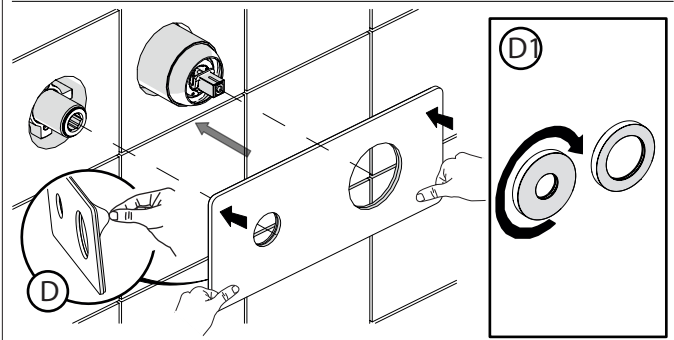

Not included / Non incluso / Non Inclus / Nie zawarty/ No incluido / Nao incluido

SE NON CROMATO  
IF NO CHROME

- IT** La finitura della parte estetica deve corrispondere a quella della parte incassata.  
Se non corrisponde bisogna svitare l'anello CROMATO e avvitare l'anello in finitura fornito solo nel kit della parte estetica.
- EN** The finish of the external part must be combined with the finish of the flush-fit part.  
If it does not match, unscrew the CHROME ring and screw the finishing ring supplied only in the kit of the aesthetic part.

RIFERIMENTO IISTRWE81198#---STD  
REFERENCE

Ø MAX 55 mm