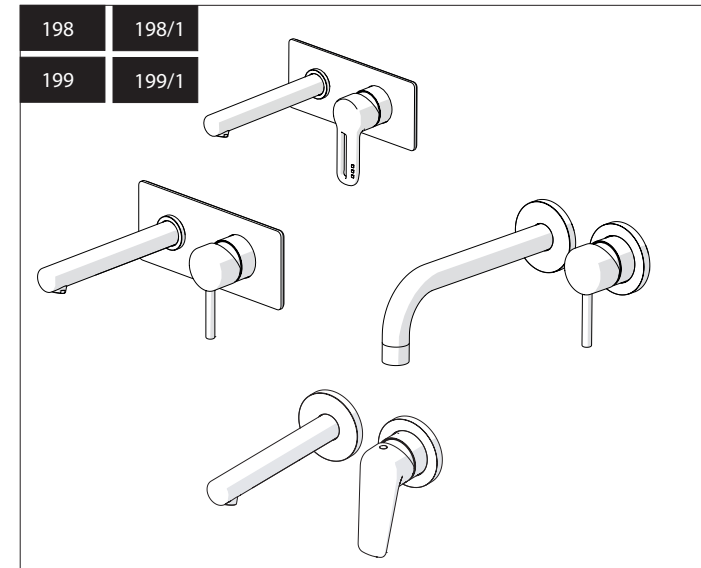

NOBILI S

www.nobili.it