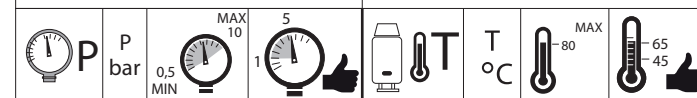

PRIMA DI INIZIARE / BEFORE STARTING