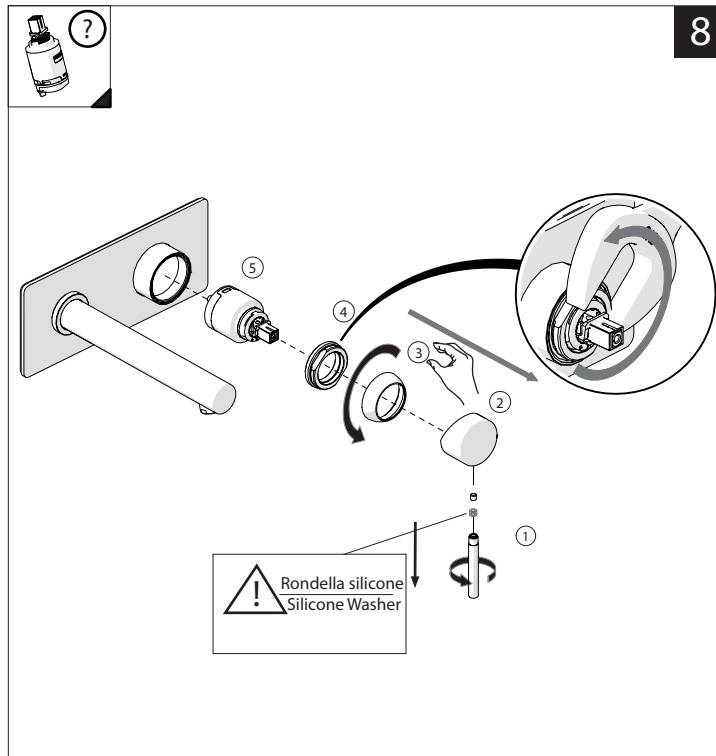

Not included / Non incluso / Non Inclus / Nie zawarty/ No incluido / Nao incluido

SE NON CROMATO  
IF NO CHROME

- IT** La finitura della parte estetica deve corrispondere a quella della parte incassata.  
Se non corrisponde bisogna svitare l'anello CROMATO e avvitare l'anello in finitura fornito solo nel kit della parte estetica.
- EN** The finish of the external part must be combined with the finish of the flush-fit part.  
If it does not match, unscrew the CHROME ring and screw the finishing ring supplied only in the kit of the aesthetic part.

RIFERIMENTO IISTRWE81198#---STD  
REFERENCE

Ø MAX 55 mm