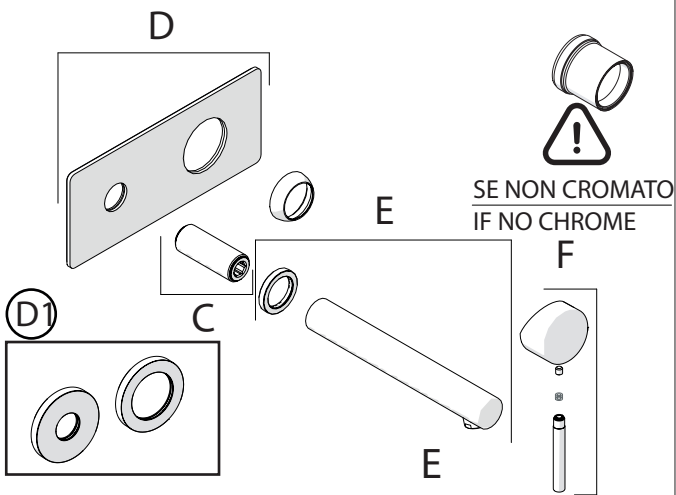

Not included / Non incluso / Non Inclus / Nie zawarty/ No incluido / Nao incluido

SE NON CROMATO  
IF NO CHROME

- IT** La finitura della parte estetica deve corrispondere a quella della parte incassata.  
Se non corrisponde bisogna svitare l'anello CROMATO e avvitare l'anello in finitura fornito solo nel kit della parte estetica.
- EN** The finish of the external part must be combined with the finish of the flush-fit part.  
If it does not match, unscrew the CHROME ring and screw the finishing ring supplied only in the kit of the aesthetic part.

RIFERIMENTO IISTRWE81198#---STD  
REFERENCE

Ø MAX 55 mm