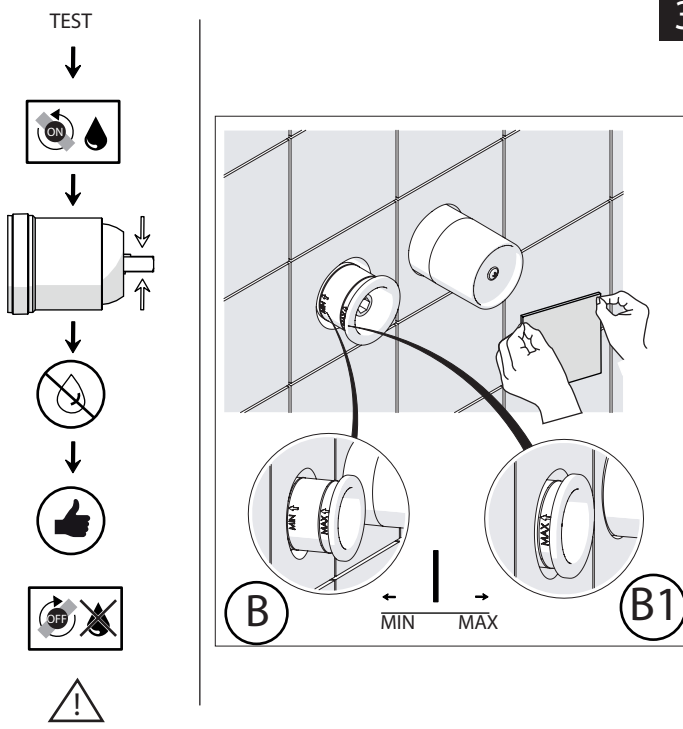

Not included / Non incluso / Non Inclus / Nie zawarty/ No incluido / Nao incluido

SE NON CROMATO  
IF NO CHROME

- IT** La finitura della parte estetica deve corrispondere a quella della parte incassata.  
Se non corrisponde bisogna svitare l'anello CROMATO e avvitare l'anello in finitura fornito solo nel kit della parte estetica.
- EN** The finish of the external part must be combined with the finish of the flush-fit part.  
If it does not match, unscrew the CHROME ring and screw the finishing ring supplied only in the kit of the aesthetic part.

RIFERIMENTO IISTRWE81198#---STD  
REFERENCE

Ø MAX 55 mm