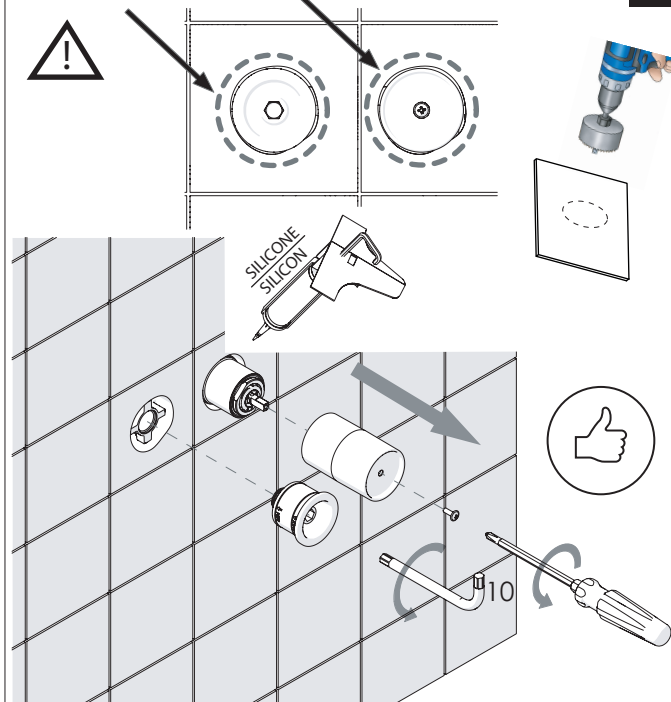

Not included / Non incluso / Non Inclus / Nie zawarty/ No incluido / Nao incluido

SE NON CROMATO  
IF NO CHROME

- IT** La finitura della parte estetica deve corrispondere a quella della parte incassata.  
Se non corrisponde bisogna svitare l'anello CROMATO e avvitare l'anello in finitura fornito solo nel kit della parte estetica.
- EN** The finish of the external part must be combined with the finish of the flush-fit part.  
If it does not match, unscrew the CHROME ring and screw the finishing ring supplied only in the kit of the aesthetic part.

RIFERIMENTO IISTRWE81198#---STD  
REFERENCE

Ø MAX 55 mm