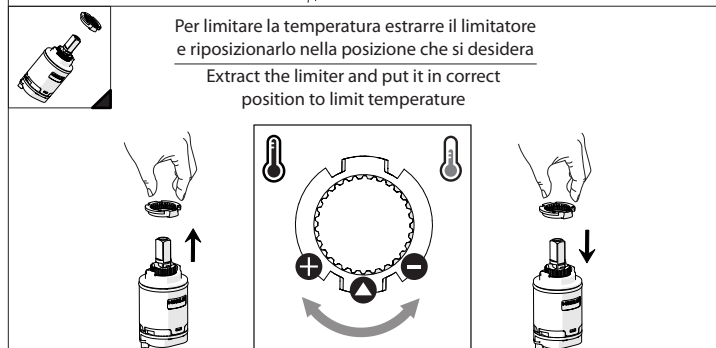

Not included / Non incluso / Non Inclus / Nie zawarty/ No incluido / Nao incluido

SE NON CROMATO  
IF NO CHROME

- IT** La finitura della parte estetica deve corrispondere a quella della parte incassata.  
Se non corrisponde bisogna svitare l'anello CROMATO e avvitare l'anello in finitura fornito solo nel kit della parte estetica.
- EN** The finish of the external part must be combined with the finish of the flush-fit part.  
If it does not match, unscrew the CHROME ring and screw the finishing ring supplied only in the kit of the aesthetic part.

RIFERIMENTO IISTRWE81198#---STD  
REFERENCE

Ø MAX 55 mm