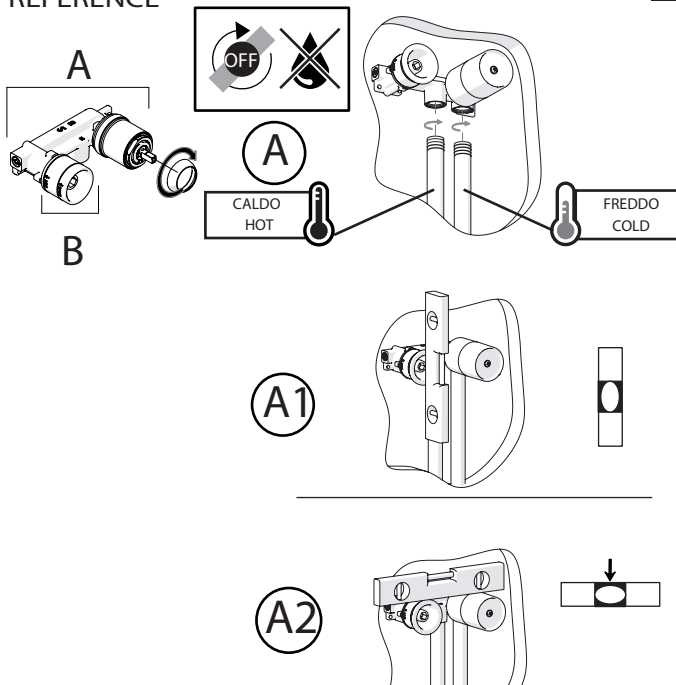

Not included / Non incluso / Non Inclus / Nie zawarty/ No incluido / Nao incluido

SE NON CROMATO  
IF NO CHROME

- IT** La finitura della parte estetica deve corrispondere a quella della parte incassata.  
Se non corrisponde bisogna svitare l'anello CROMATO e avvitare l'anello in finitura fornito solo nel kit della parte estetica.
- EN** The finish of the external part must be combined with the finish of the flush-fit part.  
If it does not match, unscrew the CHROME ring and screw the finishing ring supplied only in the kit of the aesthetic part.

RIFERIMENTO IISTRWE81198#---STD  
REFERENCE

Ø MAX 55 mm