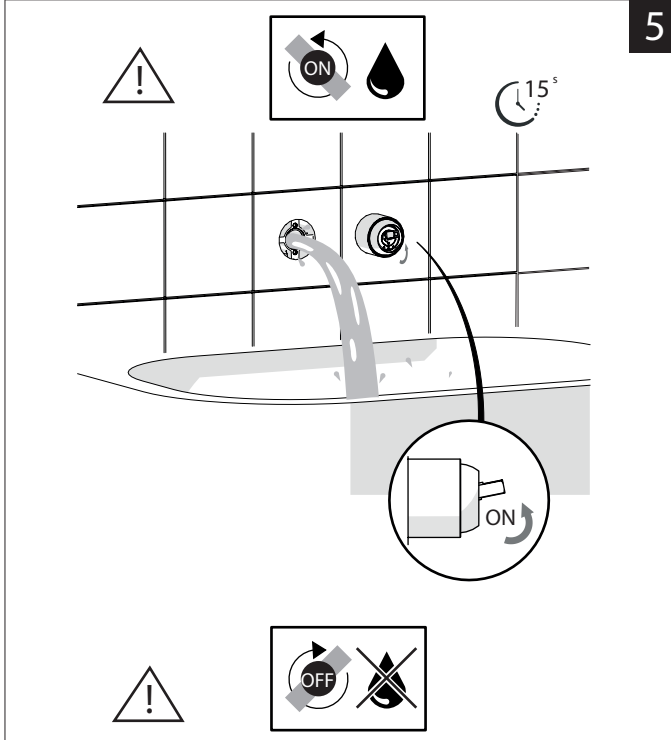

Not included / Non incluso / Non Inclus / Nie zawarty/ No incluido / Nao incluido

SE NON CROMATO  
IF NO CHROME

- IT** La finitura della parte estetica deve corrispondere a quella della parte incassata.  
Se non corrisponde bisogna svitare l'anello CROMATO e avvitare l'anello in finitura fornito solo nel kit della parte estetica.
- EN** The finish of the external part must be combined with the finish of the flush-fit part.  
If it does not match, unscrew the CHROME ring and screw the finishing ring supplied only in the kit of the aesthetic part.

RIFERIMENTO IISTRWE81198#---STD  
REFERENCE

Ø MAX 55 mm