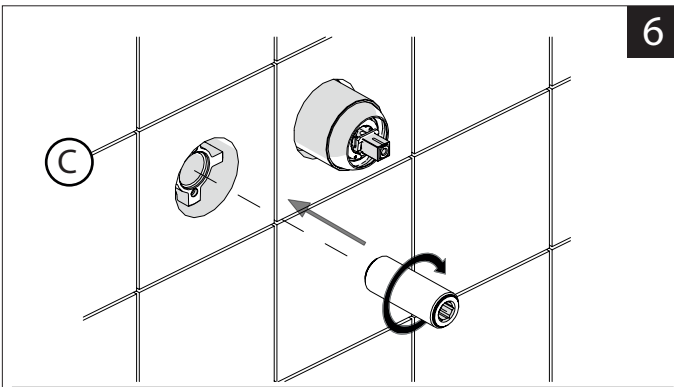

Not included / Non incluso / Non Inclus / Nie zawarty/ No incluido / Nao incluido

SE NON CROMATO
IF NO CHROME

- IT** La finitura della parte estetica deve corrispondere a quella della parte incassata.
Se non corrisponde bisogna svitare l'anello CROMATO e avvitare l'anello in finitura fornito solo nel kit della parte estetica.
- EN** The finish of the external part must be combined with the finish of the flush-fit part.
If it does not match, unscrew the CHROME ring and screw the finishing ring supplied only in the kit of the aesthetic part.

RIFERIMENTO IISTRWE81198#---STD
REFERENCE

Ø MAX 55 mm

NOBILI

www.nobili.it

PRIMA DI INIZIARE / BEFORE STARTING

PULIZIA / CLEANING

IISTR00198#---STD

REV3.03/2020