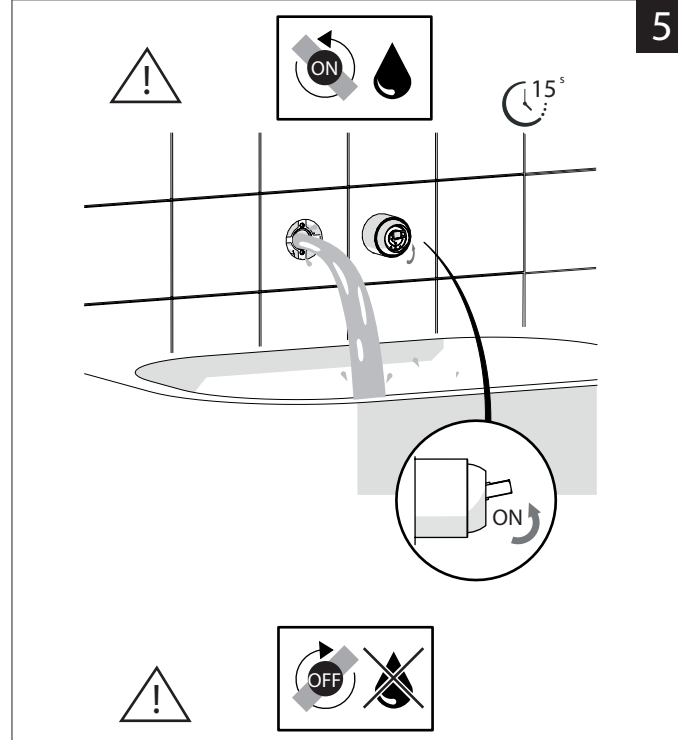

Not included / Non incluso / Non Inclus / Nie zawarty/ No incluido / Nao incluido

SE NON CROMATO
IF NO CHROME

- IT** La finitura della parte estetica deve corrispondere a quella della parte incassata.
Se non corrisponde bisogna svitare l'anello CROMATO e avvitare l'anello in finitura fornito solo nel kit della parte estetica.
- EN** The finish of the external part must be combined with the finish of the flush-fit part.
If it does not match, unscrew the CHROME ring and screw the finishing ring supplied only in the kit of the aesthetic part.

RIFERIMENTO IISTRWE81198#---STD
REFERENCE

Ø MAX 55 mm

NOBILI

www.nobili.it

PRIMA DI INIZIARE / BEFORE STARTING

PULIZIA / CLEANING

IISTR00198#---STD

REV3.03/2020