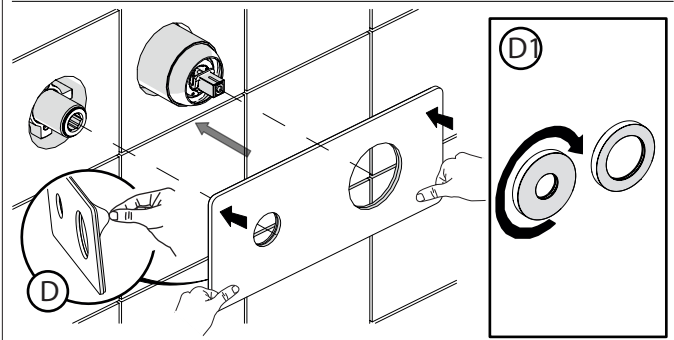

Not included / Non incluso / Non Inclus / Nie zawarty/ No incluido / Nao incluido

SE NON CROMATO
IF NO CHROME

- IT** La finitura della parte estetica deve corrispondere a quella della parte incassata.
Se non corrisponde bisogna svitare l'anello CROMATO e avvitare l'anello in finitura fornito solo nel kit della parte estetica.
- EN** The finish of the external part must be combined with the finish of the flush-fit part.
If it does not match, unscrew the CHROME ring and screw the finishing ring supplied only in the kit of the aesthetic part.

RIFERIMENTO IISTRWE81198#---STD
REFERENCE

Ø MAX 55 mm

NOBILI

www.nobili.it

PRIMA DI INIZIARE / BEFORE STARTING

PULIZIA / CLEANING

IISTR00198#---STD

REV3.03/2020