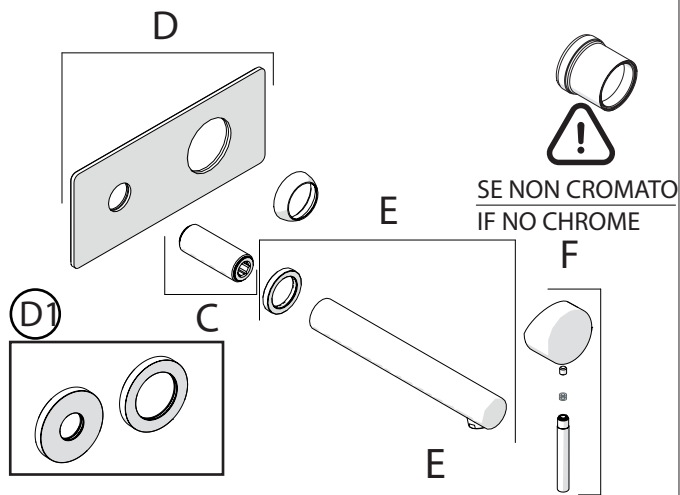

Not included / Non incluso / Non Inclus / Nie zawarty/ No incluido / Nao incluido

SE NON CROMATO
IF NO CHROME

- IT** La finitura della parte estetica deve corrispondere a quella della parte incassata.
Se non corrisponde bisogna svitare l'anello CROMATO e avvitare l'anello in finitura fornito solo nel kit della parte estetica.
- EN** The finish of the external part must be combined with the finish of the flush-fit part.
If it does not match, unscrew the CHROME ring and screw the finishing ring supplied only in the kit of the aesthetic part.

RIFERIMENTO IISTRWE81198#---STD
REFERENCE

Ø MAX 55 mm

NOBILI

www.nobili.it

PRIMA DI INIZIARE / BEFORE STARTING

PULIZIA / CLEANING

IISTR00198#---STD

REV3.03/2020