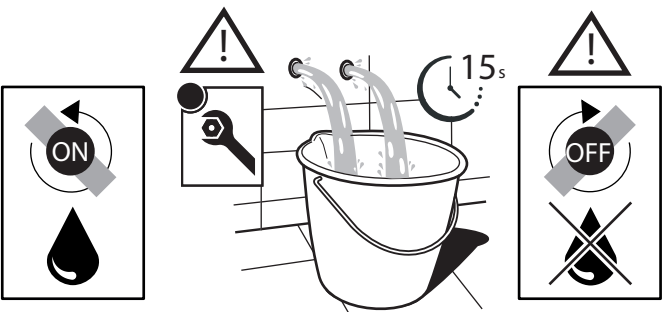

Not included / Non incluso / Non Inclus / Nie zawarty / No incluido / Nao incluido

1

2

4

5

Dispositivo limitatore "dinamico"
della portata d'acqua "50%"
"Dynamic" flow rate restrictor "50%"

6

CHIUSO
CLOSE

7

8

ON

9

Per limitare la temperatura estrarre il limitatore
e riposizionarlo nella posizione che si desidera
Extract the limiter and put it in correct
position to limit temperature

NOBILI

MH109113

www.nobili.it