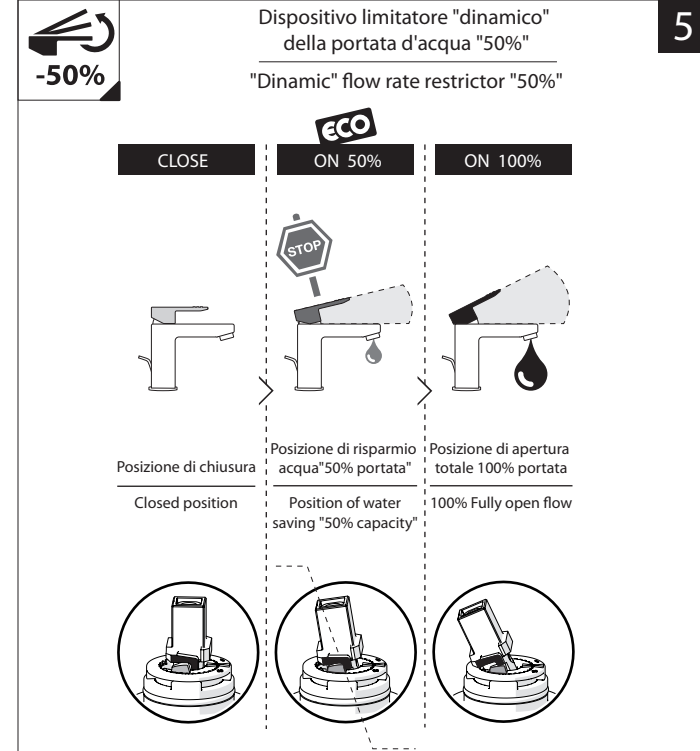

Not included / Non incluso / Non Inclus / Nie zawarty/ No incluido / Nao incluido

1

2

3

4

5