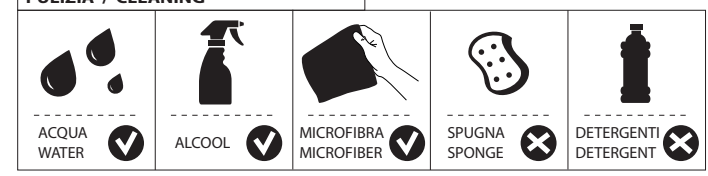

MV92400/50

www.grupponobili.it

PRIMA DI INIZIARE / BEFORE STARTING

PULIZIA / CLEANING

IISTRMV92300/50#---STD

REV1.06/2014