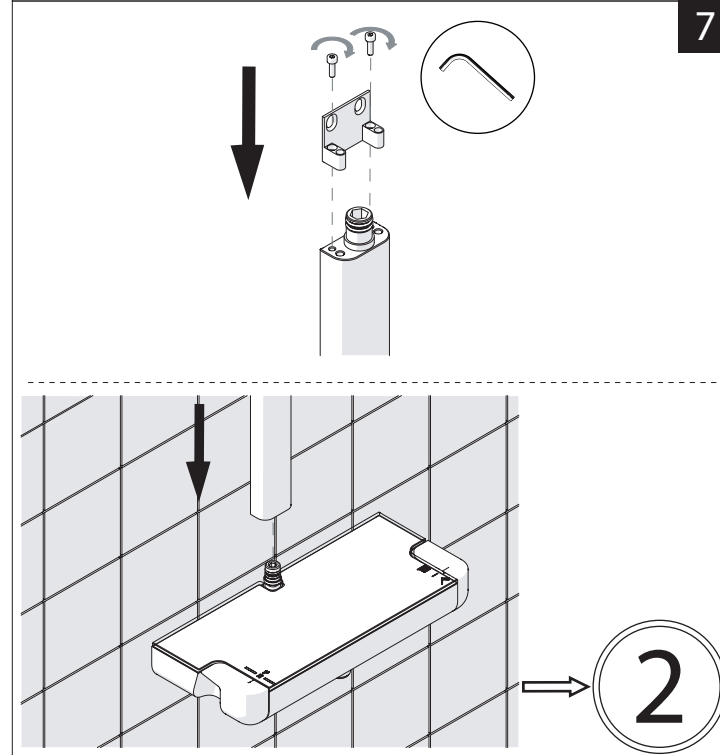

7

**NOBILIS®**  
The Best Technology for Water

1

PN115030/30

www.grupponobili.it

**PRIMA DI INIZIARE / BEFORE STARTING**

	P bar		MAX 10 MIN 0,5		5		T ∞ C		MAX 80		65 45
--	----------	--	-------------------------	--	---	--	-------------	--	-----------	--	----------