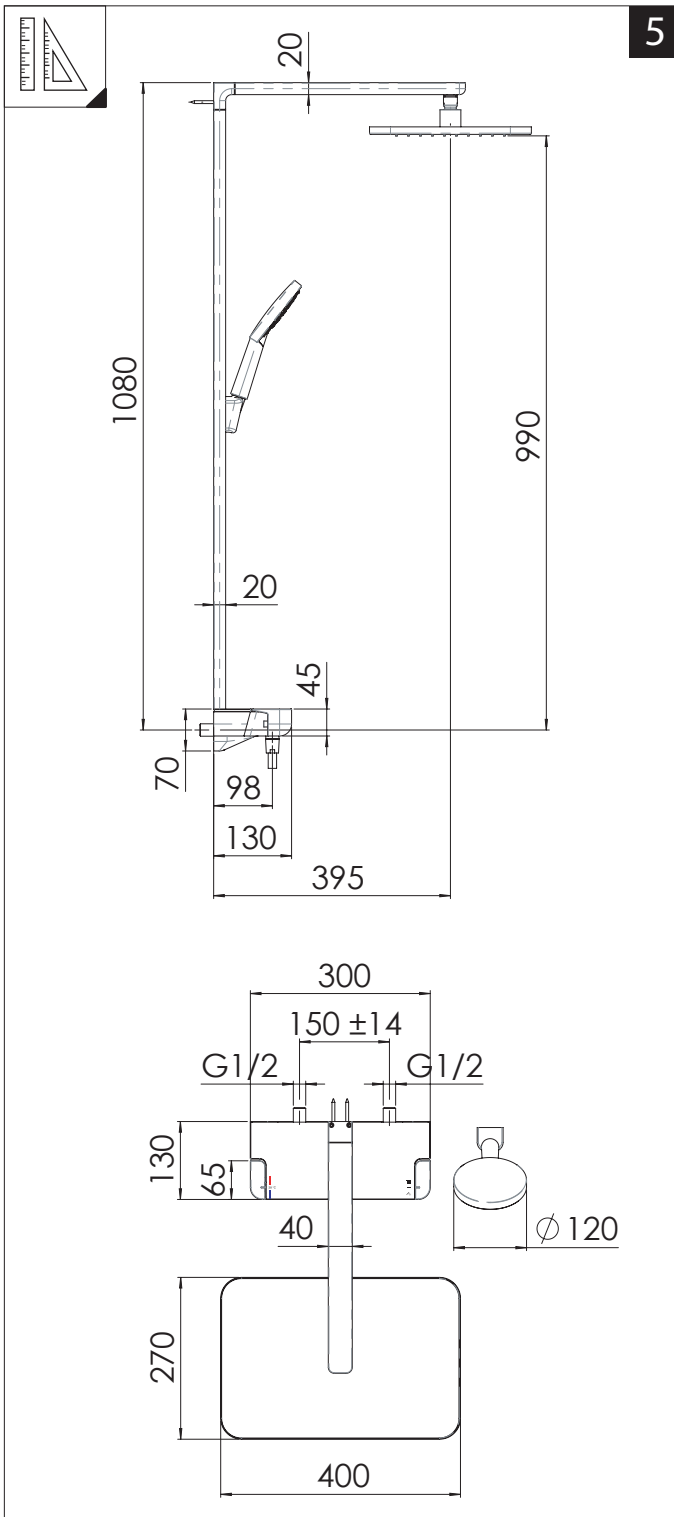

Not included / Non incluso / Non Inclus / Nie zawarty / No incluido / Nao incluido

1

2

METTERE GRASSO  
PUT GREASE

3

4

5

6

7

**NOBILIS®**  
The Best Technology for Water

1

PN115030/30

www.grupponobili.it

**PRIMA DI INIZIARE / BEFORE STARTING**

	P bar		MAX 10 MIN 0,5		5		T ∞ C		MAX 80		65 45
--	----------	--	-------------------------	--	---	--	-------------	--	-----------	--	----------