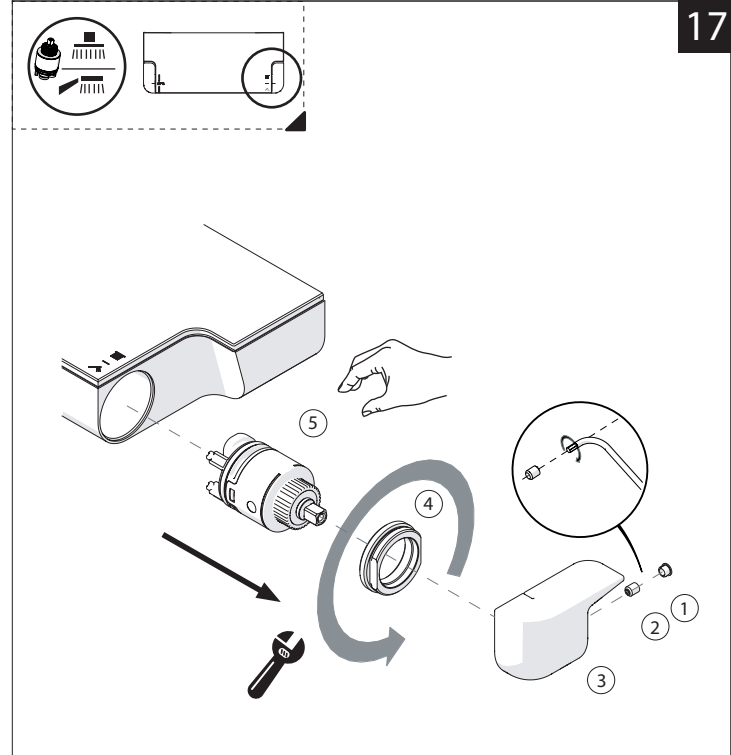

www.grupponobili.it