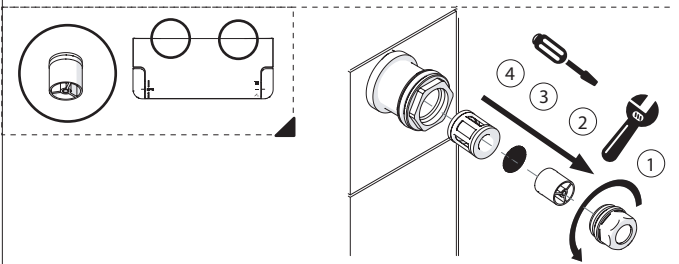

www.grupponobili.it