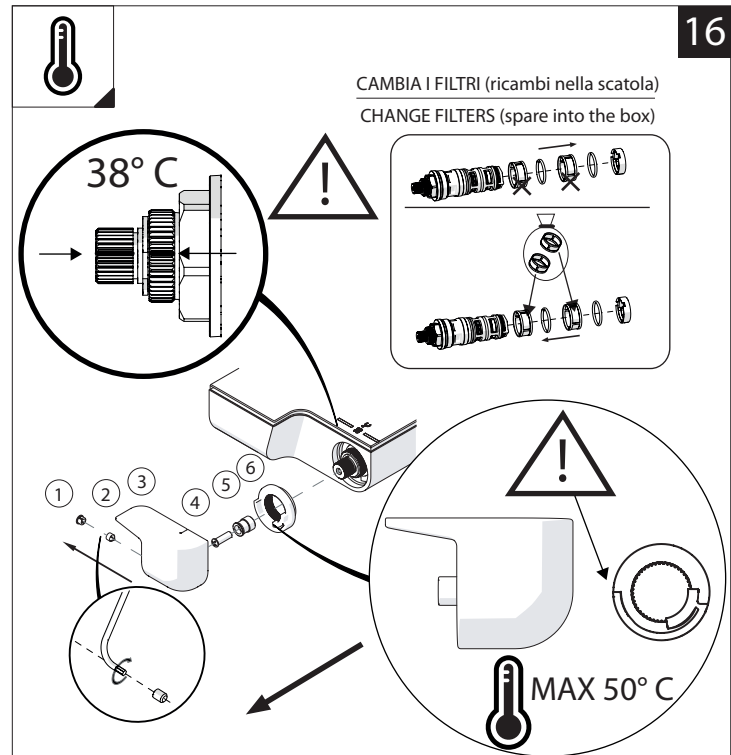

www.grupponobili.it