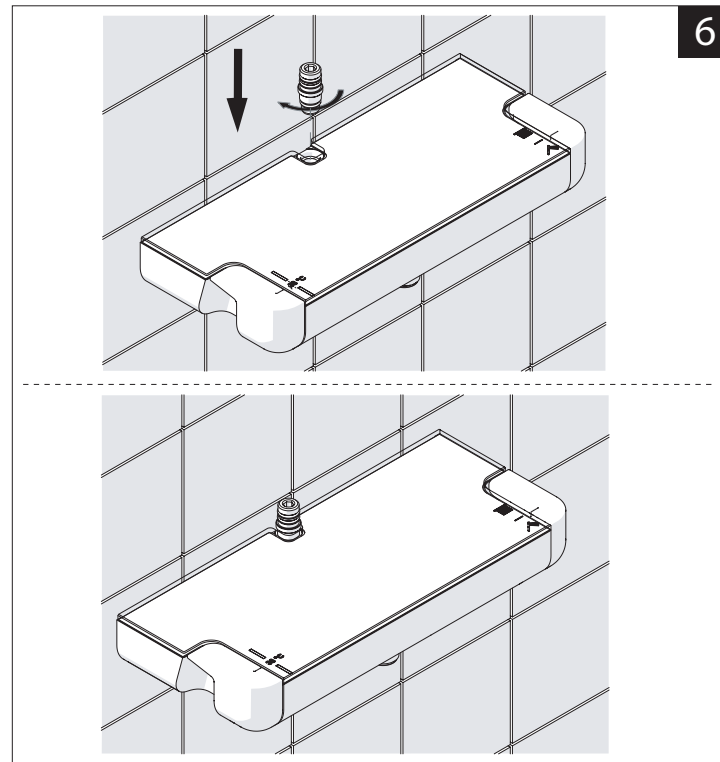

5

6

7

NOBILIS®
The Best Technology for Water

1

PN115030/30

www.grupponobili.it

PRIMA DI INIZIARE / BEFORE STARTING

	P bar		MAX 10 MIN 0,5		5		T ∞ C		MAX 80		65 45

PULIZIA / CLEANING

ACQUA WATER	ALCOOL	MICROFIBRA MICROFIBER	SPUGNA SPONGE	DETERGENTI DETERGENT
✓	✓	✓	✗	✗

IISTRPN115030/30A#---STD

REV0.03/2018