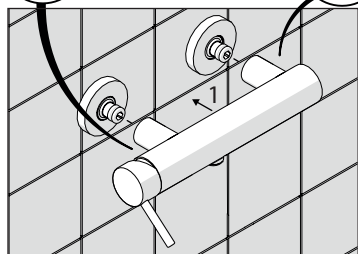

A3

TIPOLOGIA B

3

B1

B2

4

VALVOLA DI NON RITORNO
NON - RETURN VALVE

5

Dispositivo limitatore "dinamico"
della portata d'acqua "50%"

6

"Dinamic" flow rate restrictor "50%"

Per limitare la temperatura estrarre il limitatore e riposizionarlo nella posizione che si desidera

7

Extract the limiter and put it in correct position to limit temperature