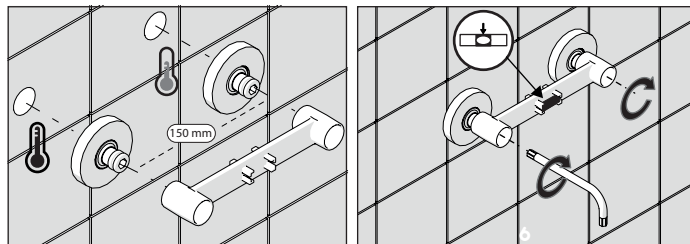

A3

TIPOLOGIA B

3

B1

B2

4

VALVOLA DI NON RITORNO
NON - RETURN VALVE

5

Dispositivo limitatore "dinamico"
della portata d'acqua "50%"

6

"Dinamic" flow rate restrictor "50%"

Per limitare la temperatura estrarre il limitatore e riposizionarlo nella posizione che si desidera

7

Extract the limiter and put it in correct position to limit temperature