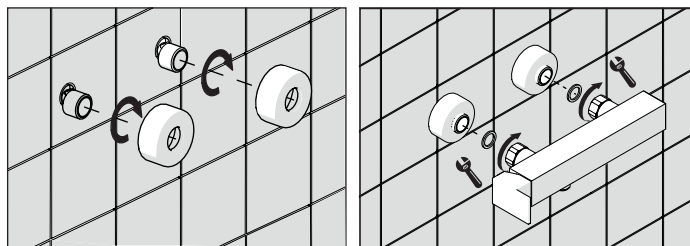

A3

TIPOLOGIA B

3

B1

B2

4

VALVOLA DI NON RITORNO
NON - RETURN VALVE

5

Dispositivo limitatore "dinamico"
della portata d'acqua "50%"

6

"Dinamic" flow rate restrictor "50%"

Per limitare la temperatura estrarre il limitatore e riposizionarlo nella posizione che si desidera

7

Extract the limiter and put it in correct position to limit temperature