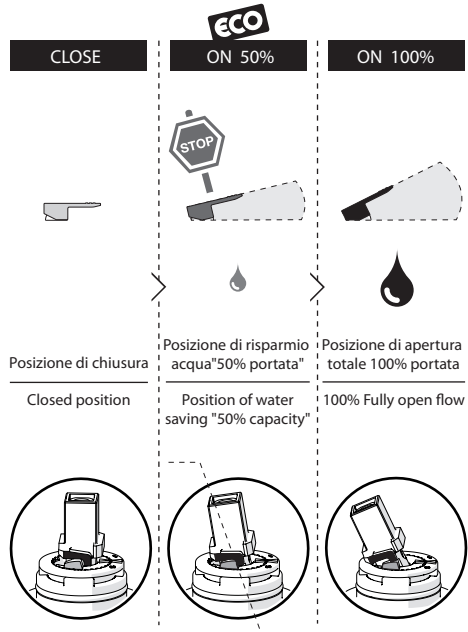

A3

TIPOLOGIA B

3

B1

B2

4

VALVOLA DI NON RITORNO
NON - RETURN VALVE

5

Dispositivo limitatore "dinamico"
della portata d'acqua "50%"

6

"Dinamic" flow rate restrictor "50%"

Per limitare la temperatura estrarre il limitatore e riposizionarlo nella posizione che si desidera

7

Extract the limiter and put it in correct position to limit temperature