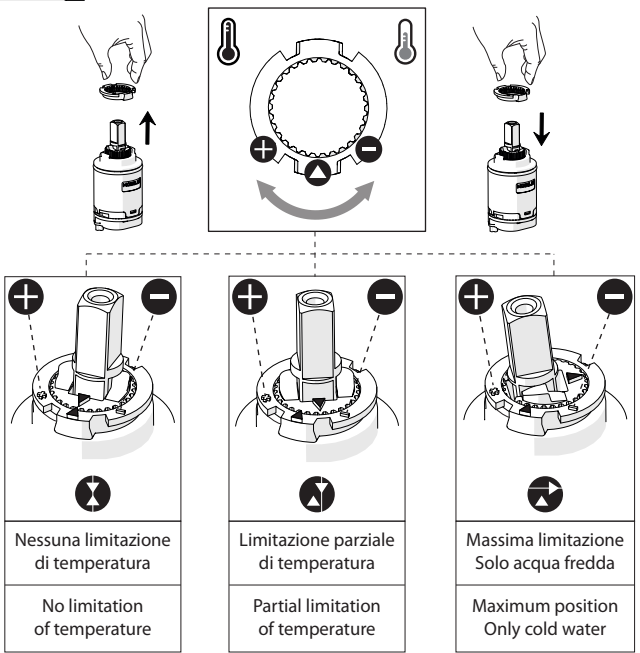

A3

TIPOLOGIA B

3

B1

B2

4

VALVOLA DI NON RITORNO
NON - RETURN VALVE

5

Dispositivo limitatore "dinamico"
della portata d'acqua "50%"

6

"Dinamic" flow rate restrictor "50%"

Per limitare la temperatura estrarre il limitatore e riposizionarlo nella posizione che si desidera

7

Extract the limiter and put it in correct position to limit temperature