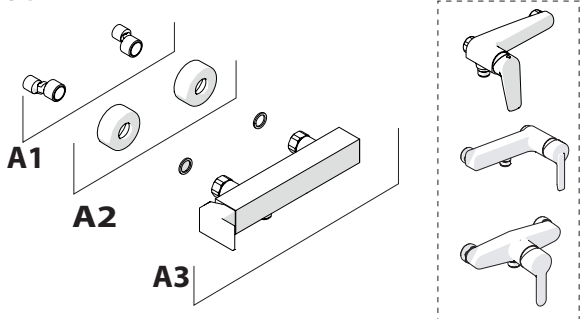

Not included / Non incluso / Non Inclus / Nie zawarty / No incluido / Nao incluido

1

TIPOLOGIA A