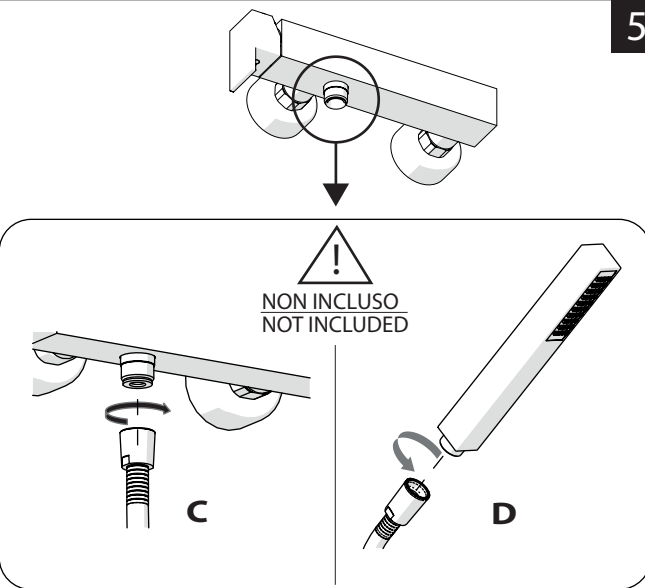

A3

TIPOLOGIA B

3

B1

B2

4

VALVOLA DI NON RITORNO
NON - RETURN VALVE

5

Dispositivo limitatore "dinamico"
della portata d'acqua "50%"

6

"Dinamic" flow rate restrictor "50%"

Per limitare la temperatura estrarre il limitatore e riposizionarlo nella posizione che si desidera

7

Extract the limiter and put it in correct position to limit temperature