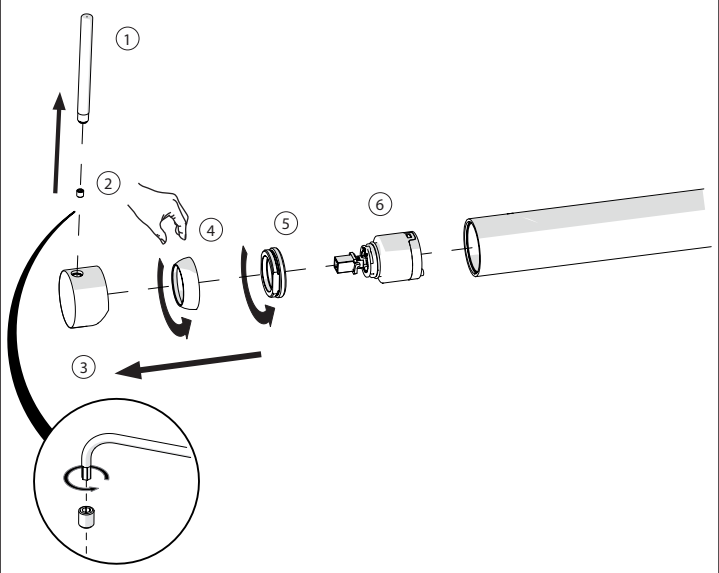

Dispositivo limitatore "dinamico"
della portata d'acqua "50%"

6

"Dinamic" flow rate restrictor "50%"

Per limitare la temperatura estrarre il limitatore e riposizionarlo nella posizione che si desidera

7

Extract the limiter and put it in correct position to limit temperature

TIPOLOGIA A

8

TIPOLOGIA B

9

NOBILIS

130

www.nobili.it

PRIMA DI INIZIARE / BEFORE STARTING

PULIZIA / CLEANING

IISTR00130#---STD

REV2.11/2018