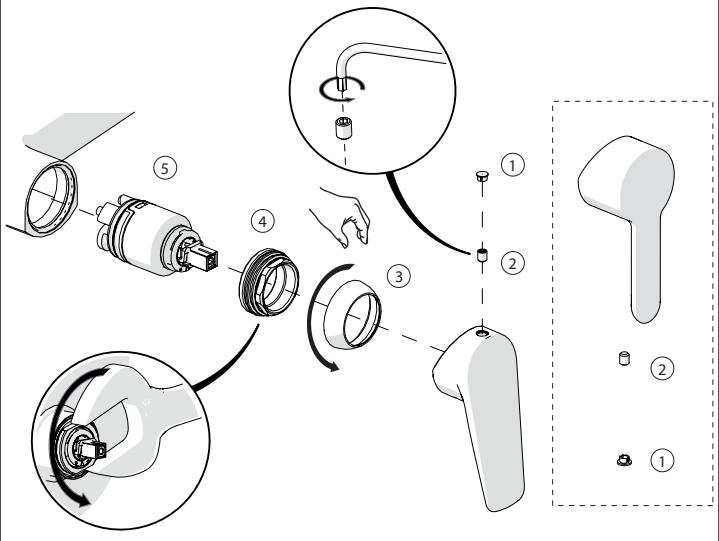

TIPOLOGIA A

8

TIPOLOGIA B

9