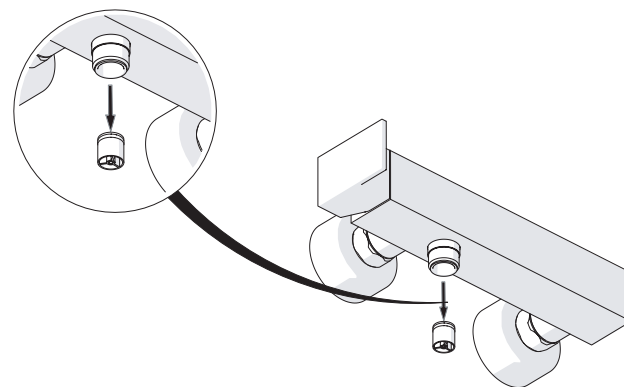

A3

TIPOLOGIA B

3

B1

B2

4

VALVOLA DI NON RITORNO
NON - RETURN VALVE

5

Dispositivo limitatore "dinamico"
della portata d'acqua "50%"

6

"Dinamic" flow rate restrictor "50%"

Per limitare la temperatura estrarre il limitatore e riposizionarlo nella posizione che si desidera

7

Extract the limiter and put it in correct position to limit temperature