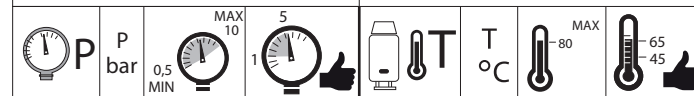

PRIMA DI INIZIARE / BEFORE STARTING