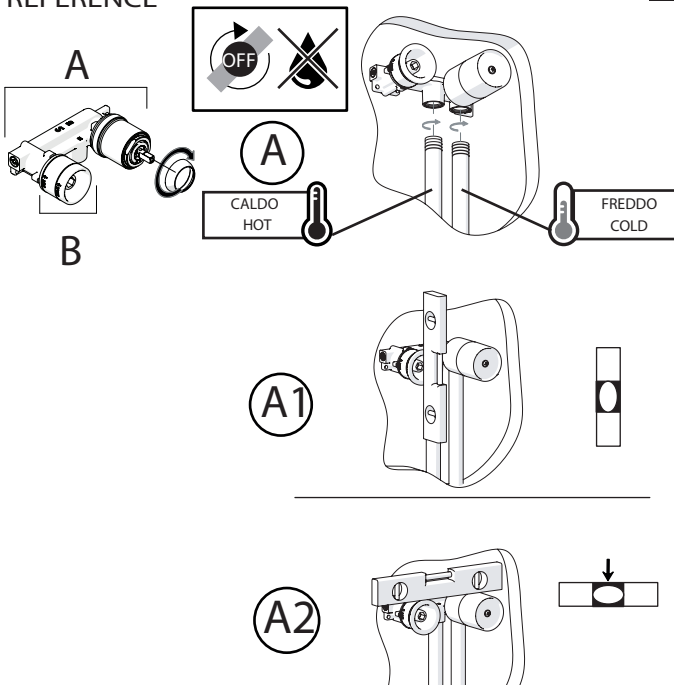

Not included / Non incluso / Non Inclus / Nie zawarty/ No incluido / Nao incluido

1

IT La finitura della parte estetica deve corrispondere a quella della parte incassata.
Se non corrisponde bisogna svitare l'anello CROMATO e avvitare l'anello in finitura fornito solo nel kit della parte estetica.

EN The finish of the external part must be combined with the finish of the flush-fit part.
If it does not match, unscrew the CHROME ring and screw the finishing ring supplied only in the kit of the aesthetic part.

RIFERIMENTO IISTRWE81198#---STD
REFERENCE

2

Ø MAX 55 mm

4

3

5

NOBILIS

www.nobili.it