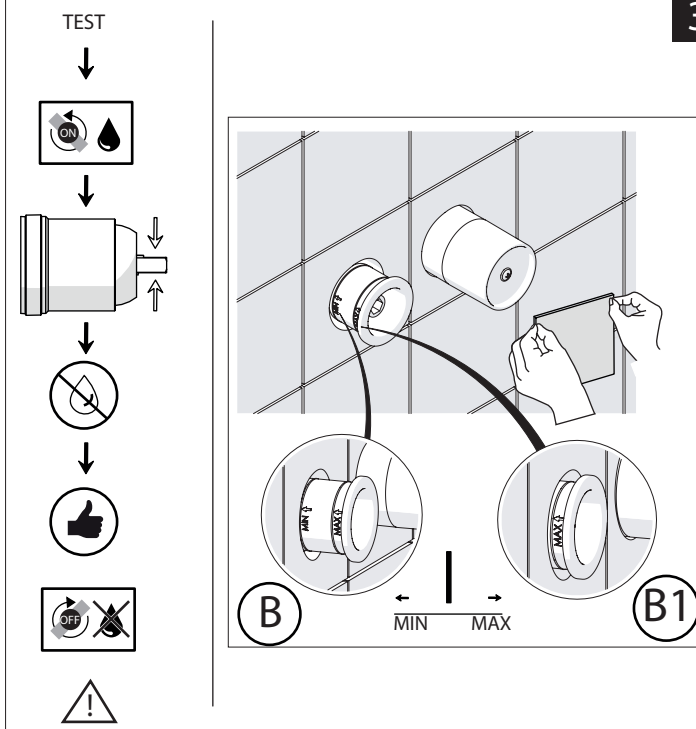

Not included / Non incluso / Non Inclus / Nie zawarty/ No incluido / Nao incluido

1

IT La finitura della parte estetica deve corrispondere a quella della parte incassata.
Se non corrisponde bisogna svitare l'anello CROMATO e avvitare l'anello in finitura fornito solo nel kit della parte estetica.

EN The finish of the external part must be combined with the finish of the flush-fit part.
If it does not match, unscrew the CHROME ring and screw the finishing ring supplied only in the kit of the aesthetic part.

RIFERIMENTO IISTRWE81198#---STD
REFERENCE

2

Ø MAX 55 mm

4

3

5

NOBILIS

www.nobili.it