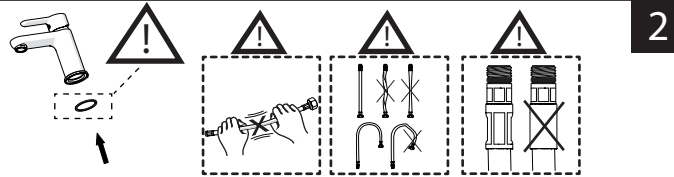

Not included / Non incluso / Non Inclus / Nie zawarty / No incluido / Nao incluido

1

! DISPONIBILE SOLO PER ALCUNE SERIE
AVAILABLE ONLY FOR SOME SERIES

118/1
118/4

2

Raggio di curvatura
Bending radius
25 mm 1"

GENERICA/GENERIC

PER RUBINETTO
VERNICIATO ANTIBATTERICO NERO
RDH00118/1NBBM serie NEW ROAD
FOR TAP
BLACK ANTIBACTERIAL PAINTED
series NEW ROAD

PRIMA DI INIZIARE / BEFORE STARTING

PULIZIA / CLEANING