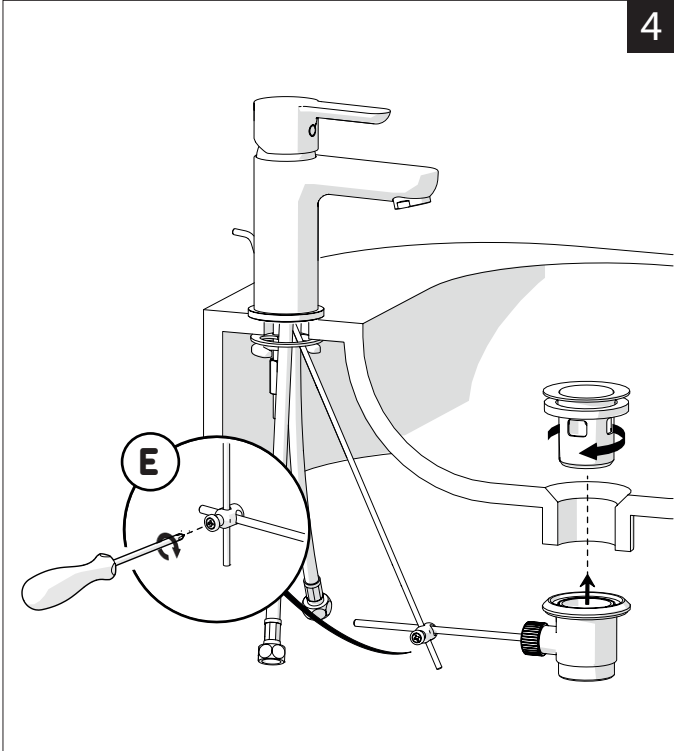

Not included / Non incluso / Non Inclus / Nie zawarty / No incluido / Nao incluido

1

! DISPONIBILE SOLO PER ALCUNE SERIE
AVAILABLE ONLY FOR SOME SERIES

118/1
118/4

2

Raggio di curvatura
Bending radius
25 mm 1"

3

4

5