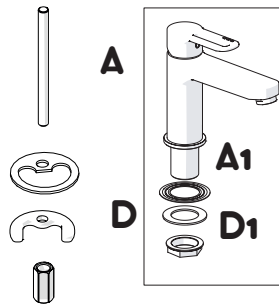

Not included / Non incluso / Non Inclus / Nie zawarty / No incluido / Nao incluido

1

! DISPONIBILE SOLO PER ALCUNE SERIE
AVAILABLE ONLY FOR SOME SERIES

118/1
118/4

2

Raggio di curvatura
Bending radius
25 mm 1"

GENERICA/GENERIC

PER RUBINETTO
VERNICIATO ANTIBATTERICO NERO
RDH00118/1NBBM serie NEW ROAD
FOR TAP
BLACK ANTIBACTERIAL PAINTED
series NEW ROAD

PRIMA DI INIZIARE / BEFORE STARTING

PULIZIA / CLEANING