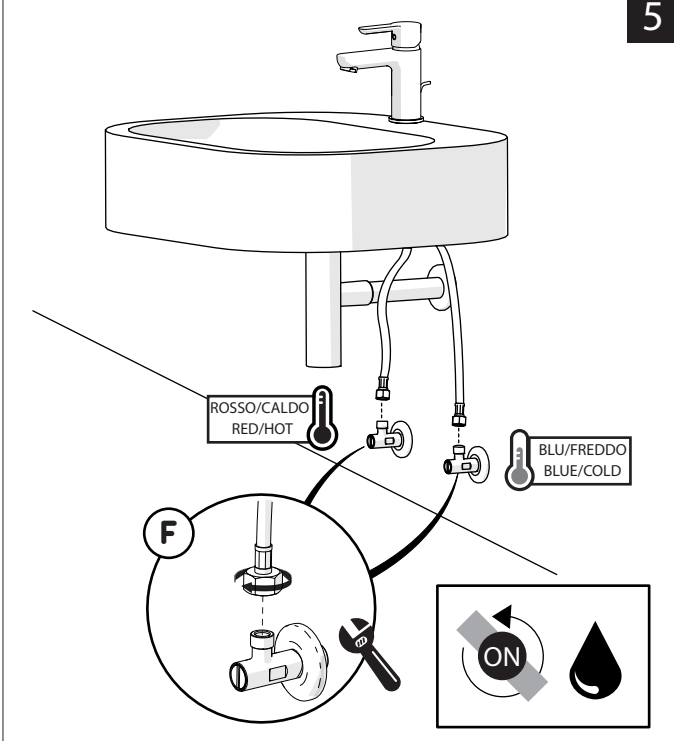

Not included / Non incluso / Non Inclus / Nie zawarty / No incluido / Nao incluido

1

! DISPONIBILE SOLO PER ALCUNE SERIE
AVAILABLE ONLY FOR SOME SERIES

118/1
118/4

2

Raggio di curvatura
Bending radius
25 mm 1"

3

4

5

6

MAX 5,7 L/MIN
ECO

7

8

9

GENERICA/GENERIC

PER RUBINETTO
VERNICIATO ANTIBATTERICO NERO
RDH00118/1NBBM serie NEW ROAD
FOR TAP
BLACK ANTIBACTERIAL PAINTED
series NEW ROAD

PRIMA DI INIZIARE / BEFORE STARTING

PULIZIA / CLEANING