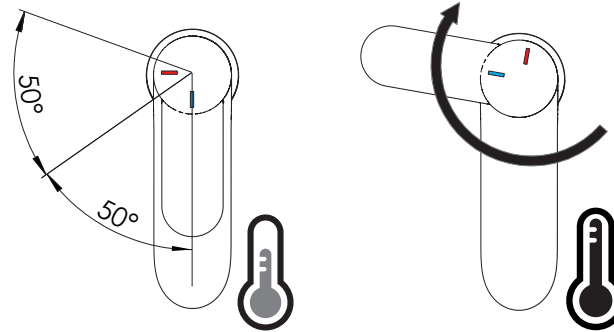

6

MAX 5,7 L/MIN
ECO

7

8

9

GENERICA/GENERIC

PER RUBINETTO
VERNICIATO ANTIBATTERICO NERO
RDH00118/1NBBM serie NEW ROAD
FOR TAP
BLACK ANTIBACTERIAL PAINTED
series NEW ROAD

PRIMA DI INIZIARE / BEFORE STARTING

PULIZIA / CLEANING