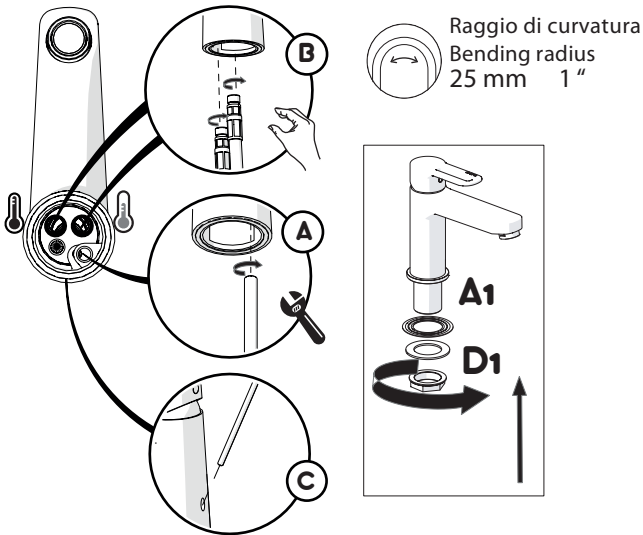

Not included / Non incluso / Non Inclus / Nie zawarty / No incluido / Nao incluido

1

! DISPONIBILE SOLO PER ALCUNE SERIE
AVAILABLE ONLY FOR SOME SERIES

118/1
118/4

2

Raggio di curvatura
Bending radius
25 mm 1"

GENERICA/GENERIC

PER RUBINETTO
VERNICIATO ANTIBATTERICO NERO
RDH00118/1NBBM serie NEW ROAD
FOR TAP
BLACK ANTIBACTERIAL PAINTED
series NEW ROAD

PRIMA DI INIZIARE / BEFORE STARTING

PULIZIA / CLEANING