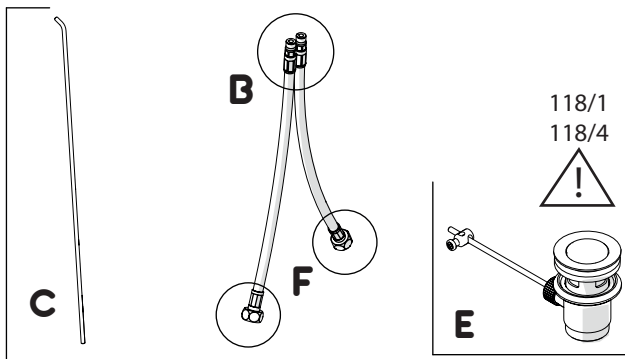

Not included / Non incluso / Non Inclus / Nie zawarty / No incluido / Nao incluido

1

! DISPONIBILE SOLO PER ALCUNE SERIE
AVAILABLE ONLY FOR SOME SERIES

118/1
118/4

2

Raggio di curvatura
Bending radius
25 mm 1"

GENERICA/GENERIC

PER RUBINETTO
VERNICIATO ANTIBATTERICO NERO
RDH00118/1NBBM serie NEW ROAD
FOR TAP
BLACK ANTIBACTERIAL PAINTED
series NEW ROAD

PRIMA DI INIZIARE / BEFORE STARTING

PULIZIA / CLEANING