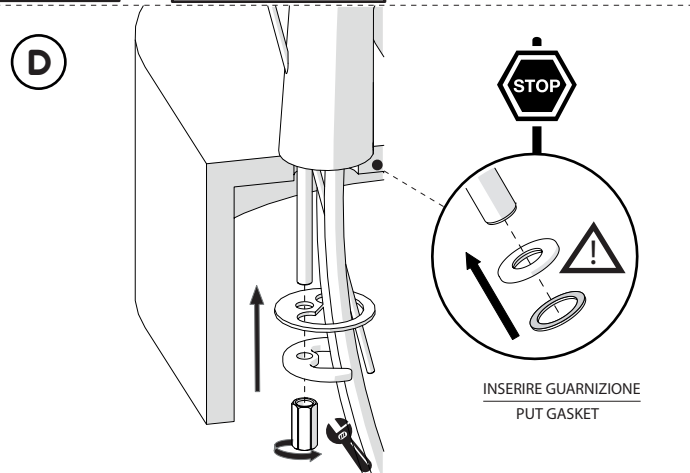

Not included / Non incluso / Non Inclus / Nie zawarty / No incluido / Nao incluido

1

! DISPONIBILE SOLO PER ALCUNE SERIE
AVAILABLE ONLY FOR SOME SERIES

118/1
118/4

2

Raggio di curvatura
Bending radius
25 mm 1"

3

4

5