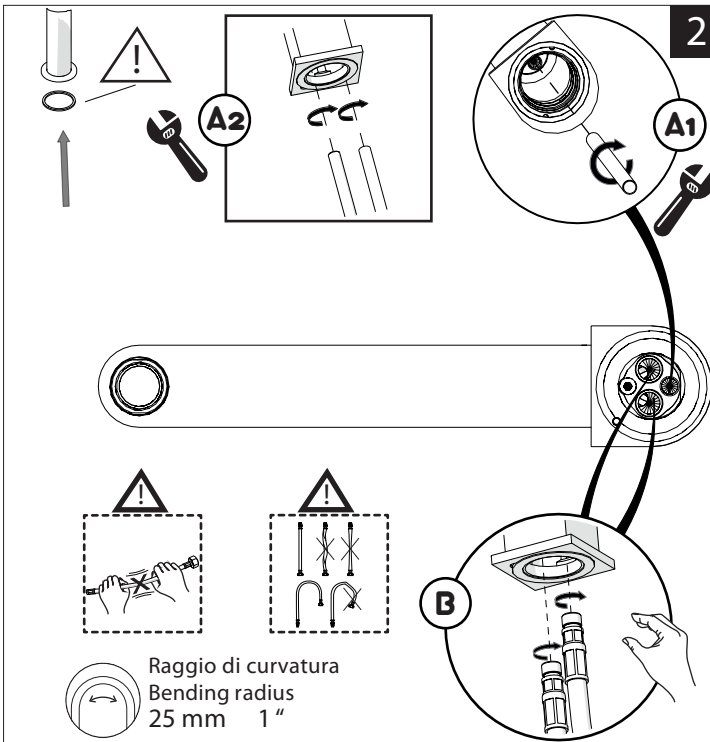

SCARICO UNIVERSALE PUSH  
UNIVERSAL WASTE

2

3

4

5

6

  
**MAX 5,7 L/MIN**  
**ECO**

7

8

Per limitare la temperatura estrarre il limitatore e riposizionarlo nella posizione che si desidera  
 Extract the limiter and put it in correct position to limit temperature

  Nessuna limitazione di temperatura No limitation of temperature	  Limitazione parziale di temperatura Partial limitation of temperature	  Massima limitazione Solo acqua fredda Maximum position Only cold water
--	--	---