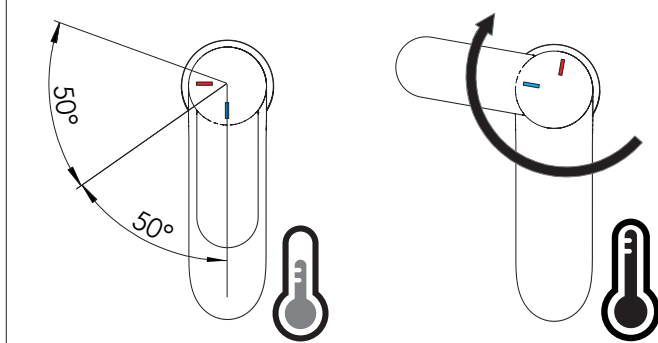

SCARICO UNIVERSALE PUSH  
UNIVERSAL WASTE

2

3

4

5

6

  
**MAX 5,7 L/MIN**  
**ECO**

7

8

Per limitare la temperatura estrarre il limitatore e riposizionarlo nella posizione che si desidera  
 Extract the limiter and put it in correct position to limit temperature

  Nessuna limitazione di temperatura No limitation of temperature	  Limitazione parziale di temperatura Partial limitation of temperature	  Massima limitazione Solo acqua fredda Maximum position Only cold water
--	--	---