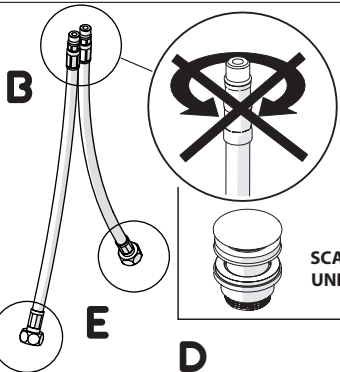

SOLO PER ALCUNE SERIE
FLEX NON SMONTABILI DAL CORPO
ONLY FOR SOME FLEX SERIES
NOT REMOVABLE FROM THE BODY

SCARICO UNIVERSALE PUSH
UNIVERSAL WASTE