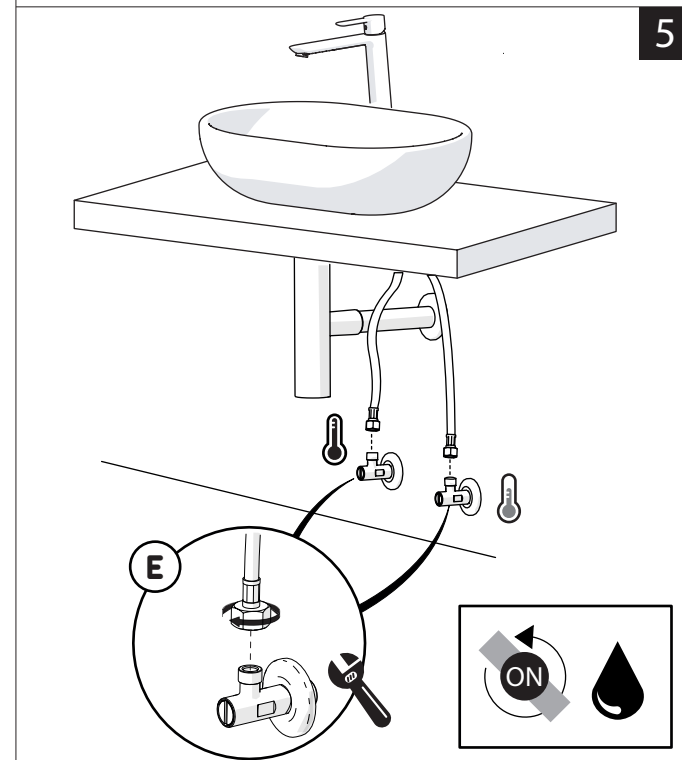

SCARICO UNIVERSALE PUSH  
UNIVERSAL WASTE

2

3

4

5

6

  
**MAX 5,7 L/MIN**  
**ECO**

7

8

Per limitare la temperatura estrarre il limitatore e riposizionarlo nella posizione che si desidera  
 Extract the limiter and put it in correct position to limit temperature

  Nessuna limitazione di temperatura No limitation of temperature	  Limitazione parziale di temperatura Partial limitation of temperature	  Massima limitazione Solo acqua fredda Maximum position Only cold water
--	--	---