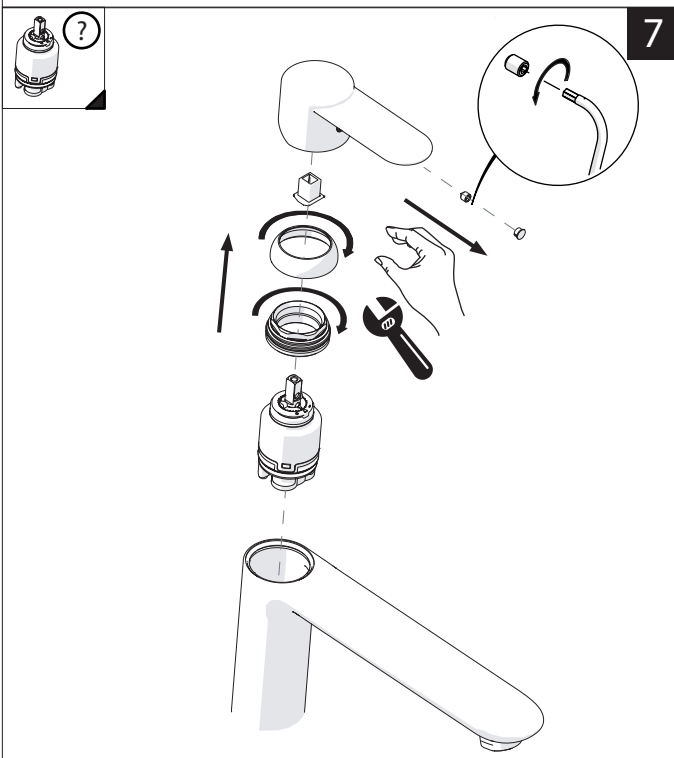

SCARICO UNIVERSALE PUSH  
UNIVERSAL WASTE

2

3

4

5

6

  
**MAX 5,7 L/MIN**  
**ECO**

7

8

Per limitare la temperatura estrarre il limitatore e riposizionarlo nella posizione che si desidera  
 Extract the limiter and put it in correct position to limit temperature

  Nessuna limitazione di temperatura No limitation of temperature	  Limitazione parziale di temperatura Partial limitation of temperature	  Massima limitazione Solo acqua fredda Maximum position Only cold water
--	--	---