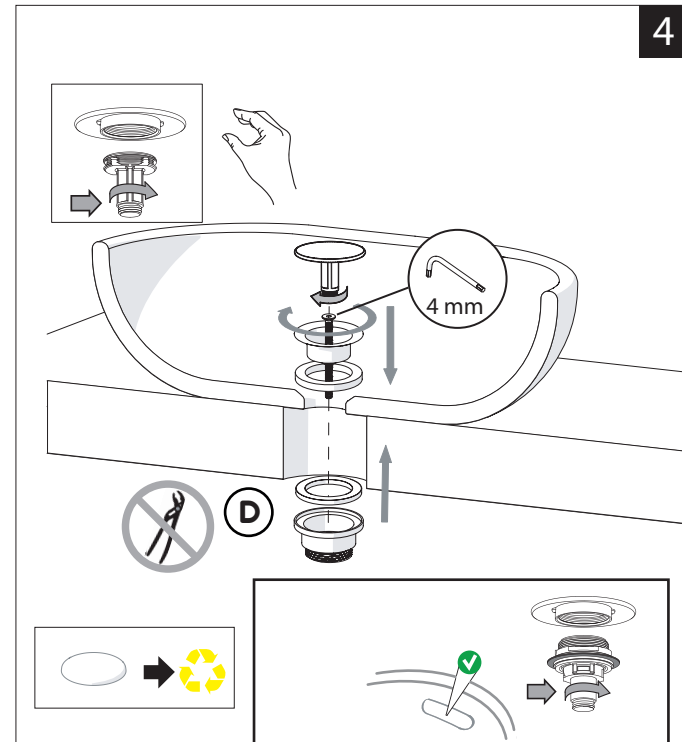

SCARICO UNIVERSALE PUSH  
UNIVERSAL WASTE

2

3

4

5

6

  
**MAX 5,7 L/MIN**  
**ECO**

7

8

Per limitare la temperatura estrarre il limitatore e riposizionarlo nella posizione che si desidera  
 Extract the limiter and put it in correct position to limit temperature

  Nessuna limitazione di temperatura No limitation of temperature	  Limitazione parziale di temperatura Partial limitation of temperature	  Massima limitazione Solo acqua fredda Maximum position Only cold water
--	--	---