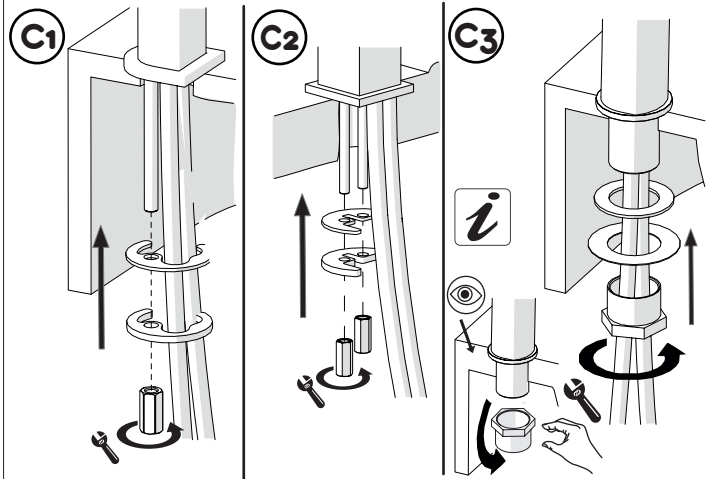

SCARICO UNIVERSALE PUSH  
UNIVERSAL WASTE

2

3

4

5

6

  
**MAX 5,7 L/MIN**  
**ECO**

7

8

Per limitare la temperatura estrarre il limitatore e riposizionarlo nella posizione che si desidera  
 Extract the limiter and put it in correct position to limit temperature

  Nessuna limitazione di temperatura No limitation of temperature	  Limitazione parziale di temperatura Partial limitation of temperature	  Massima limitazione Solo acqua fredda Maximum position Only cold water
--	--	---