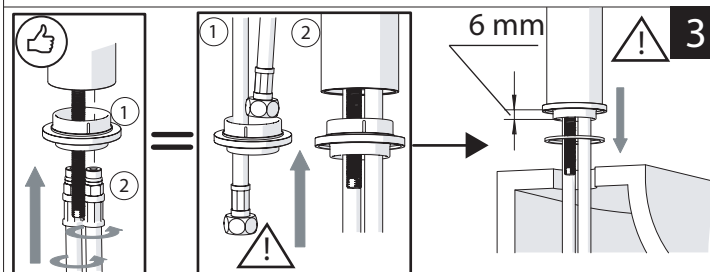

SCARICO UNIVERSALE PUSH  
UNIVERSAL WASTE

2

3

4

5

6

  
**MAX 5,7 L/MIN**  
**ECO**

7

8

Per limitare la temperatura estrarre il limitatore e riposizionarlo nella posizione che si desidera  
 Extract the limiter and put it in correct position to limit temperature

  Nessuna limitazione di temperatura No limitation of temperature	  Limitazione parziale di temperatura Partial limitation of temperature	  Massima limitazione Solo acqua fredda Maximum position Only cold water
--	--	---