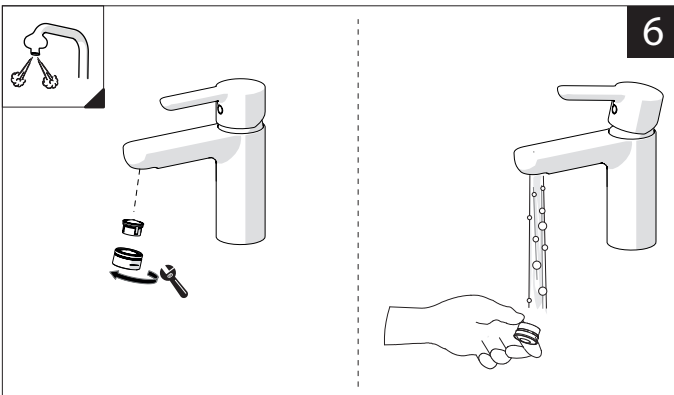

SCARICO UNIVERSALE PUSH  
UNIVERSAL WASTE

2

3

4

5

6

  
**MAX 5,7 L/MIN**  
**ECO**

7

8

Per limitare la temperatura estrarre il limitatore e riposizionarlo nella posizione che si desidera  
 Extract the limiter and put it in correct position to limit temperature

  Nessuna limitazione di temperatura No limitation of temperature	  Limitazione parziale di temperatura Partial limitation of temperature	  Massima limitazione Solo acqua fredda Maximum position Only cold water
--	--	---