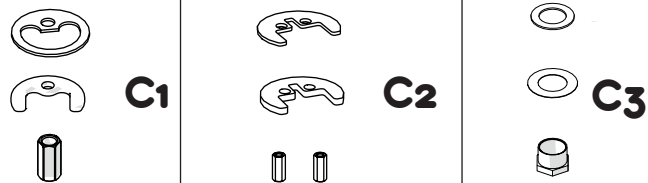

Not included / Non incluso / Non Inclus / Nie zawarty / No incluido / Nao incluido

1

DISPONIBILE SOLO PER ALCUNE SERIE
AVAILABLE ONLY FOR SOME SERIES

ANELLO DI GUIDA
GUIDE RING