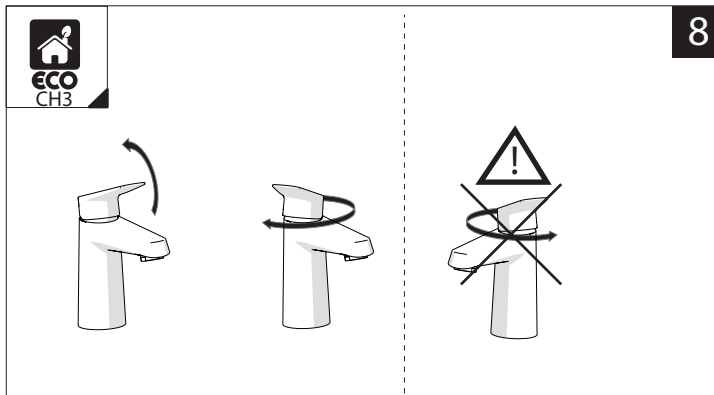

SCARICO UNIVERSALE PUSH  
UNIVERSAL WASTE

2

3

4

5

6

  
**MAX 5,7 L/MIN**  
**ECO**

7

8

Per limitare la temperatura estrarre il limitatore e riposizionarlo nella posizione che si desidera  
 Extract the limiter and put it in correct position to limit temperature

  Nessuna limitazione di temperatura No limitation of temperature	  Limitazione parziale di temperatura Partial limitation of temperature	  Massima limitazione Solo acqua fredda Maximum position Only cold water
--	--	---