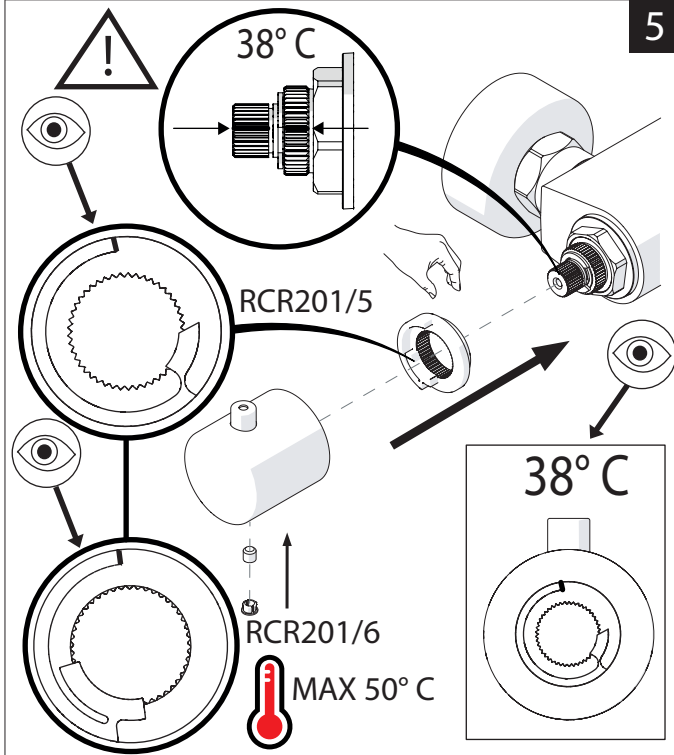

RCR201/5

1

RCR201/6

RCR201/56
RCR201/56A

- RCR201/56
- 
 COLOR GREEN
- 
 COLOR BLUE

RCR201/5
RCR201/6

2

RCR201/5

3

RCR201/6

RCR201/5

4

RCR201/6

38

	P P bar	0,5 MIN	MAX 10	5 1	
	T T °C	80	MAX	65 45	

IISTR00201/5#—NEU REV2.12/2019