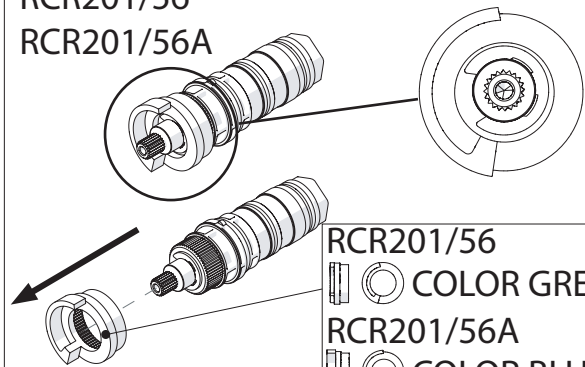

RCR201/5

1

RCR201/6

RCR201/56
RCR201/56A

- RCR201/56
- 
 COLOR GREEN
- 
 COLOR BLUE

RCR201/5
RCR201/6

2

RCR201/5

3

RCR201/6

RCR201/5

4

RCR201/6

38

	P P bar	0,5 MIN	MAX 10	5 1	
	T T °C	80	MAX	65 45	

IISTR00201/5#—NEU REV2.12/2019