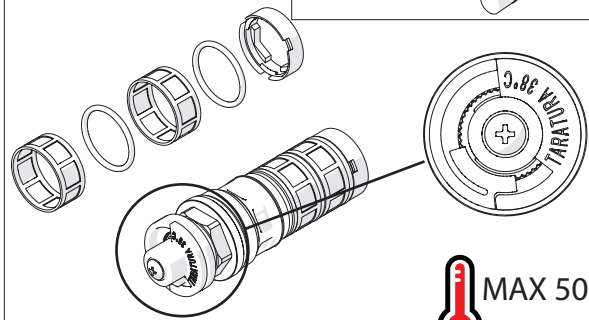

RCR201/5

1

RCR201/6

RCR201/56
RCR201/56A

- RCR201/56
- 
 COLOR GREEN
- 
 COLOR BLUE

RCR201/5
RCR201/6

2

RCR201/5

3

RCR201/6

RCR201/5

4

RCR201/6

38

	P P bar	0,5 MIN	MAX 10	5 1	
	T T °C	80	MAX	65 45	

IISTR00201/5#—NEU REV2.12/2019