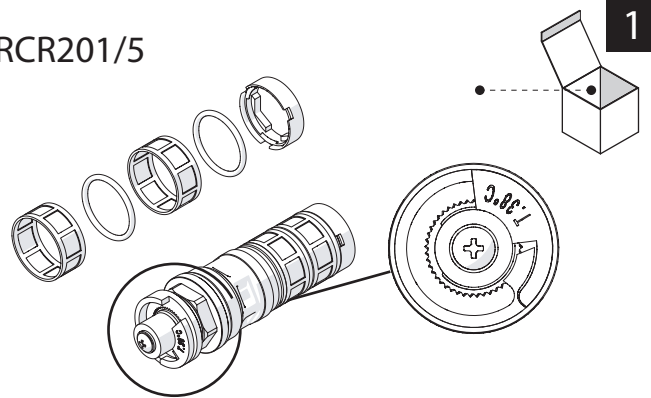

RCR201/5

1

RCR201/6

RCR201/56
RCR201/56A

- RCR201/56
- 
 COLOR GREEN
- 
 COLOR BLUE

RCR201/5
RCR201/6

2

RCR201/5

3

RCR201/6

RCR201/5

4

RCR201/6

38

	P P bar	0,5 MIN	MAX 10	5 1	
	T T °C	80	MAX	65 45	

IISTR00201/5#—NEU REV2.12/2019