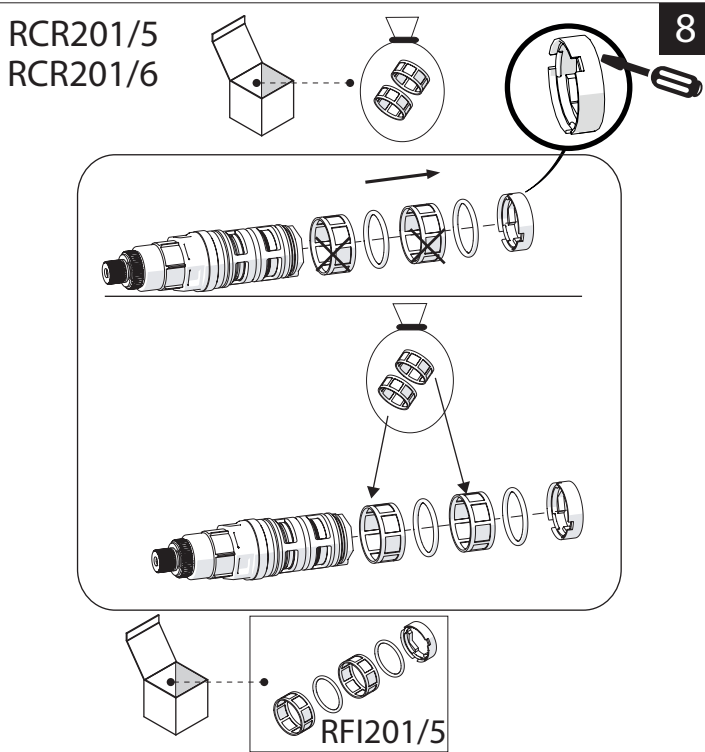

RCR201/5

1

RCR201/6

RCR201/56
RCR201/56A

- RCR201/56
- 
 COLOR GREEN
- 
 COLOR BLUE

RCR201/5
RCR201/6

2

RCR201/5

3

RCR201/6

RCR201/5

4

RCR201/6

38

	P P bar	0,5 MIN	MAX 10	5 1	
	T T °C	80	MAX	65 45	

IISTR00201/5#—NEU REV2.12/2019