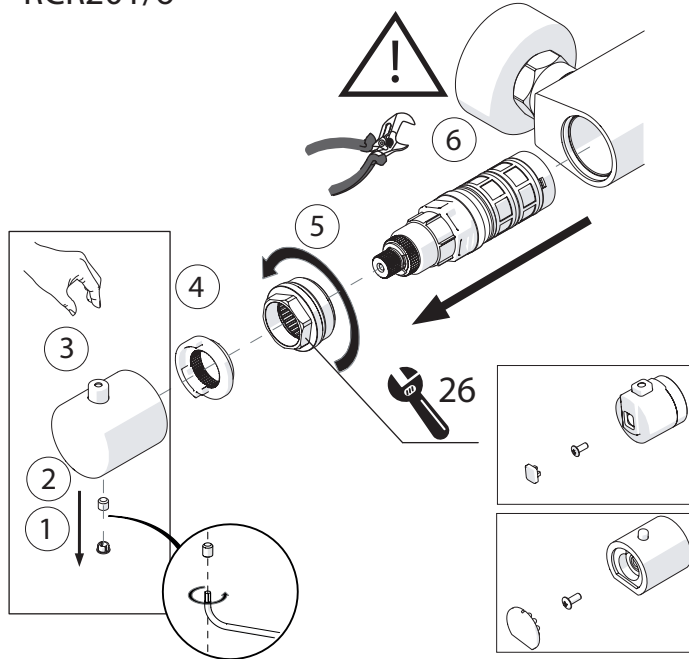

RCR201/5

1

RCR201/6

RCR201/56
RCR201/56A

- RCR201/56
- 
 COLOR GREEN
- 
 COLOR BLUE

RCR201/5
RCR201/6

2

RCR201/5

3

RCR201/6

RCR201/5

4

RCR201/6

38

	P P bar	0,5 MIN	MAX 10	5 1	
	T T °C	80	MAX	65 45	

IISTR00201/5#—NEU REV2.12/2019