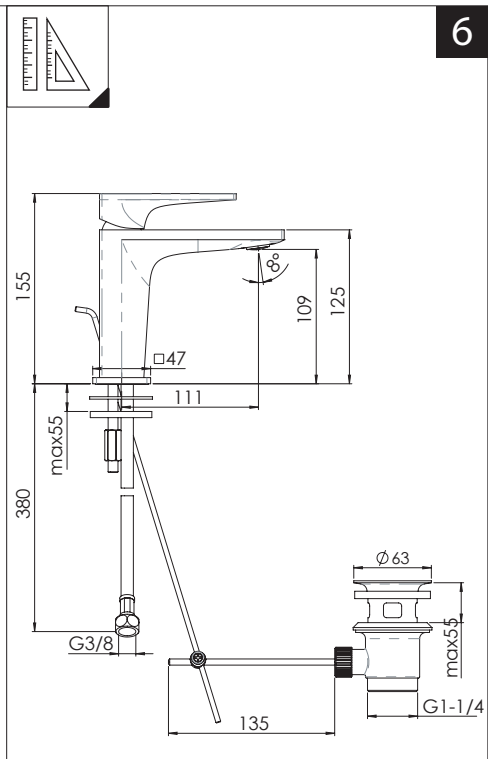

2

3

INSERIRE GUARNIZIONE
PUT GASKET

4

SOLO SE124118/1 ONLY

SOLO SE124118/2 ONLY

5

-50% Dispositivo limitatore "dinamico" della portata d'acqua "50%"
"Dinamic" flow rate restrictor "50%"

CLOSE **ON 50%** **ON 100%**

Posizione di chiusura | Posizione di risparmio acqua "50% portata" | Posizione di apertura totale 100% portata

Closed position | Position of water saving "50% capacity" | 100% Fully open flow