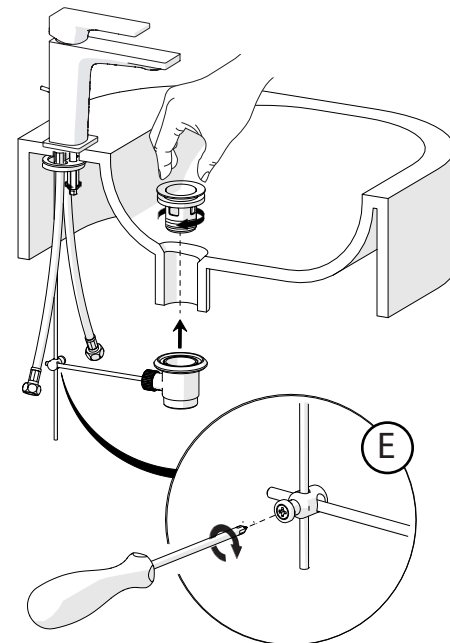

2

3

INSERIRE GUARNIZIONE
PUT GASKET

4

SOLO SE124118/1 ONLY

SOLO SE124118/2 ONLY

5

-50% Dispositivo limitatore "dinamico" della portata d'acqua "50%"
"Dinamic" flow rate restrictor "50%"

CLOSE **ON 50%** **ON 100%**

Posizione di chiusura | Posizione di risparmio acqua "50% portata" | Posizione di apertura totale 100% portata

Closed position | Position of water saving "50% capacity" | 100% Fully open flow