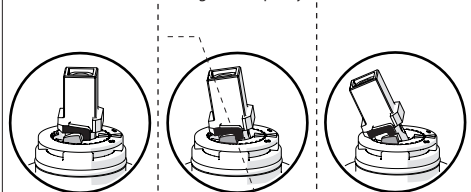

2

3

INSERIRE GUARNIZIONE
PUT GASKET

4

SOLO SE124118/1 ONLY

SOLO SE124118/2 ONLY

5

-50% Dispositivo limitatore "dinamico" della portata d'acqua "50%"
"Dinamic" flow rate restrictor "50%"

CLOSE **ON 50%** **ON 100%**

Posizione di chiusura | Posizione di risparmio acqua "50% portata" | Posizione di apertura totale 100% portata

Closed position | Position of water saving "50% capacity" | 100% Fully open flow