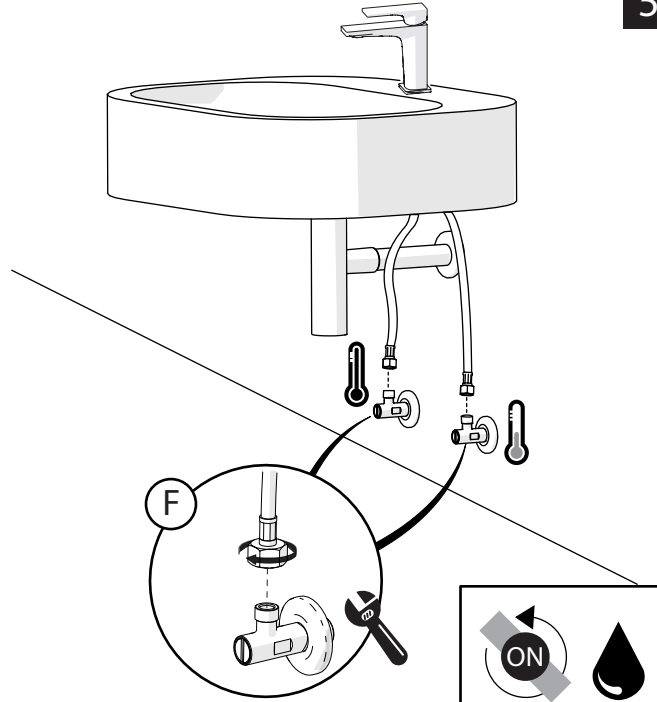

2

3

INSERIRE GUARNIZIONE
PUT GASKET

4

SOLO SE124118/1 ONLY

SOLO SE124118/2 ONLY

5

-50% Dispositivo limitatore "dinamico" della portata d'acqua "50%"
"Dinamic" flow rate restrictor "50%"

CLOSE **ON 50%** **ON 100%**

Posizione di chiusura | Posizione di risparmio acqua "50% portata" | Posizione di apertura totale 100% portata

Closed position | Position of water saving "50% capacity" | 100% Fully open flow