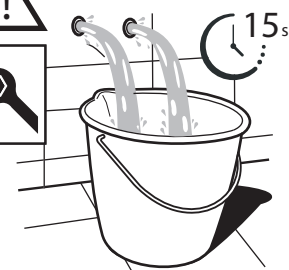

C

SOLO SE124118/1 ONLY

E

SOLO SE124118/2 ONLY