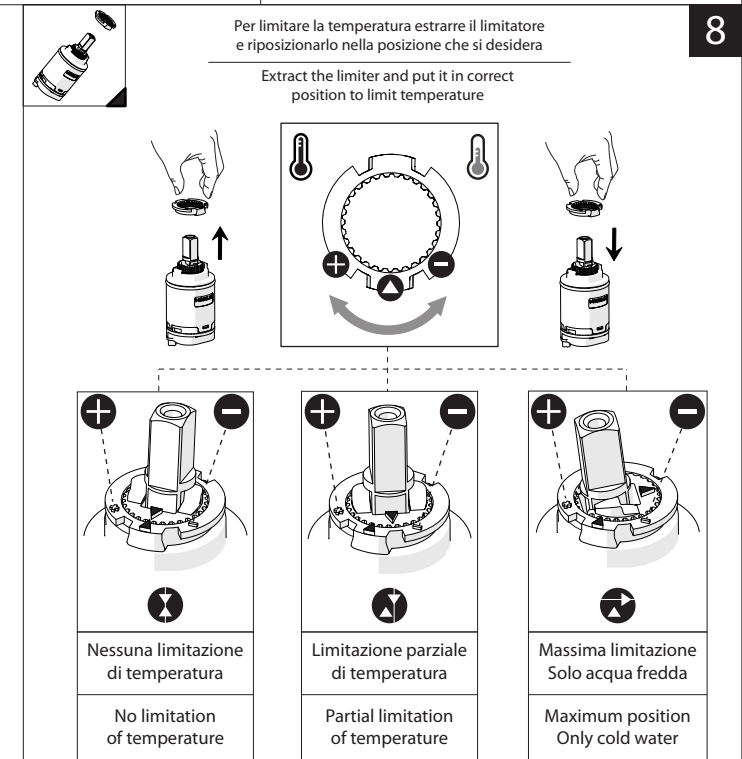

2

3

INSERIRE GUARNIZIONE
PUT GASKET

4

SOLO SE124118/1 ONLY

SOLO SE124118/2 ONLY

5

-50% Dispositivo limitatore "dinamico" della portata d'acqua "50%"
"Dinamic" flow rate restrictor "50%"

CLOSE **ON 50%** **ON 100%**

Posizione di chiusura | Posizione di risparmio acqua "50% portata" | Posizione di apertura totale 100% portata

Closed position | Position of water saving "50% capacity" | 100% Fully open flow

6

NOBILI

7

8

www.nobili.it

PRIMA DI INIZIARE / BEFORE STARTING

	P bar		MAX 10 MIN 0,5		T °C		MAX -80		MAX 65 -45
--	----------	--	-------------------	--	---------	--	------------	--	------------------

PULIZIA / CLEANING