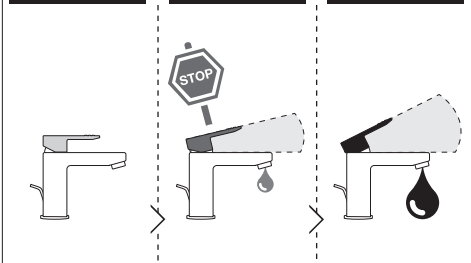

2

3

INSERIRE GUARNIZIONE
PUT GASKET

4

SOLO SE124118/1 ONLY

SOLO SE124118/2 ONLY

5

-50% Dispositivo limitatore "dinamico" della portata d'acqua "50%"
"Dinamic" flow rate restrictor "50%"

CLOSE **ON 50%** **ON 100%**

Posizione di chiusura | Posizione di risparmio acqua "50% portata" | Posizione di apertura totale 100% portata

Closed position | Position of water saving "50% capacity" | 100% Fully open flow