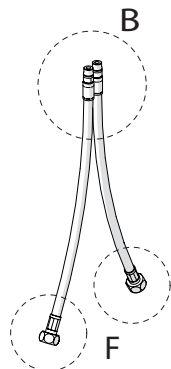

SOLO SE124118/1 ONLY