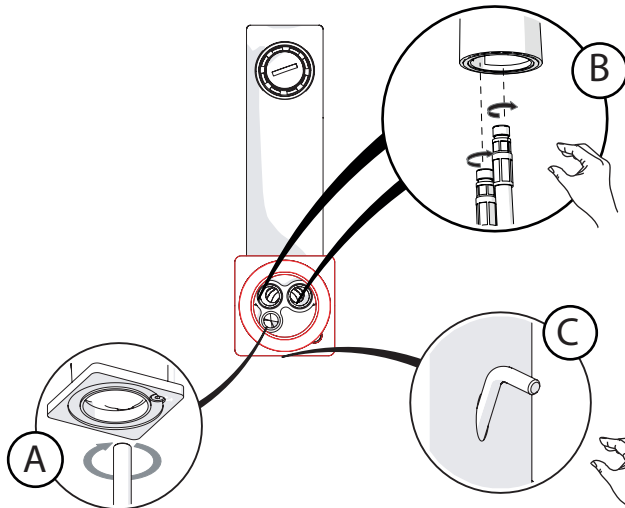

2

3

INSERIRE GUARNIZIONE
PUT GASKET

4

SOLO SE124118/1 ONLY

SOLO SE124118/2 ONLY

5

-50% Dispositivo limitatore "dinamico" della portata d'acqua "50%"
"Dinamic" flow rate restrictor "50%"

CLOSE **ON 50%** **ON 100%**

Posizione di chiusura | Posizione di risparmio acqua "50% portata" | Posizione di apertura totale 100% portata

Closed position | Position of water saving "50% capacity" | 100% Fully open flow