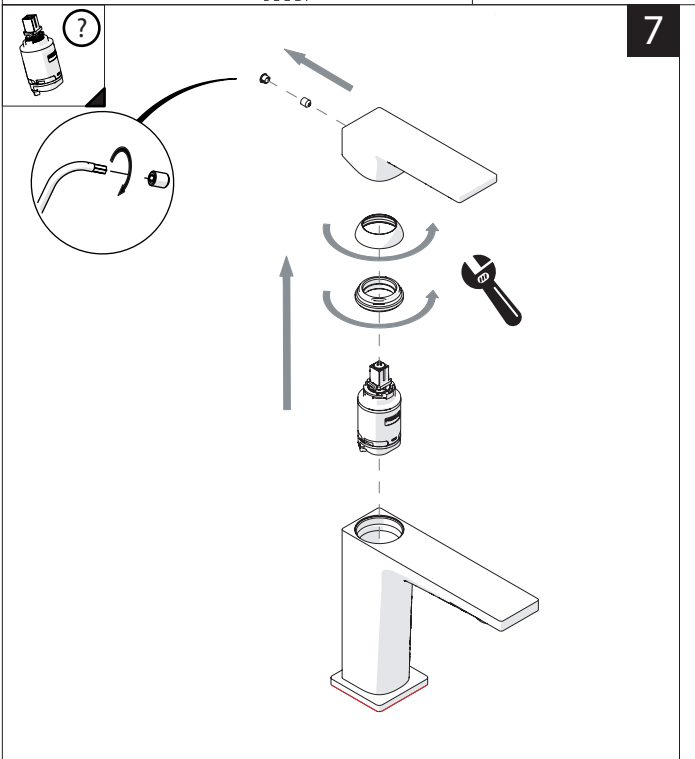

-50% Dispositivo limitatore "dinamico" della portata d'acqua "50%"
"Dinamic" flow rate restrictor "50%"

CLOSE **ON 50%** **ON 100%**

Posizione di chiusura | Posizione di risparmio acqua "50% portata" | Posizione di apertura totale 100% portata

Closed position | Position of water saving "50% capacity" | 100% Fully open flow

6

NOBILI

7

8

www.nobili.it

PRIMA DI INIZIARE / BEFORE STARTING

	P bar		MAX 10 MIN 0,5		T °C		MAX -80		MAX 65 -45

PULIZIA / CLEANING

ACQUA WATER	ALCOOL	MICROFIBRA MICROFIBER	SPUGNA SPONGE	DETERGENTI DETERGENT
☒	☒	☒	☒	☒