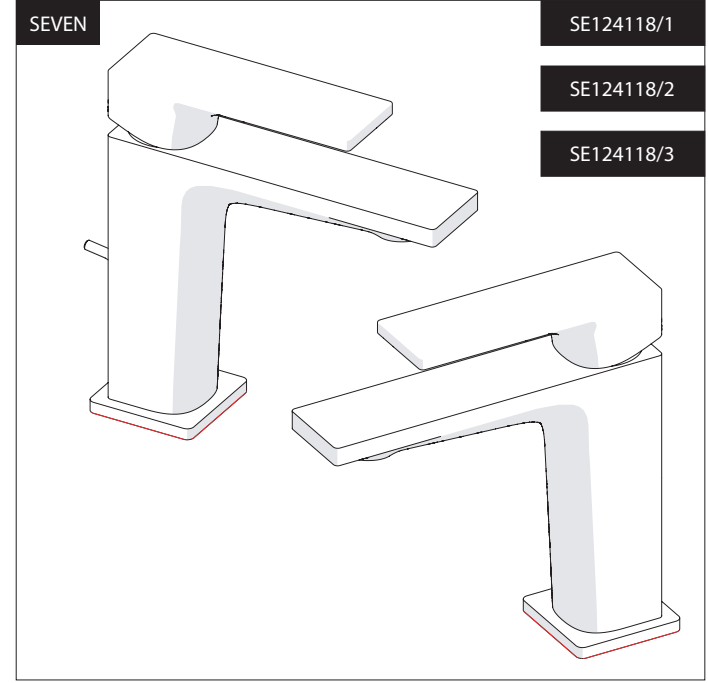

-50% Dispositivo limitatore "dinamico" della portata d'acqua "50%"
"Dinamic" flow rate restrictor "50%"

CLOSE **ON 50%** **ON 100%**

Posizione di chiusura | Posizione di risparmio acqua "50% portata" | Posizione di apertura totale 100% portata

Closed position | Position of water saving "50% capacity" | 100% Fully open flow

6

NOBILI

7

8

www.nobili.it

PRIMA DI INIZIARE / BEFORE STARTING

	P bar		MAX 10 MIN 0,5		T °C		MAX -80		MAX 65 -45

PULIZIA / CLEANING

ACQUA WATER	ALCOOL	MICROFIBRA MICROFIBER	SPUGNA SPONGE	DETERGENTI DETERGENT
☒	☒	☒	☒	☒