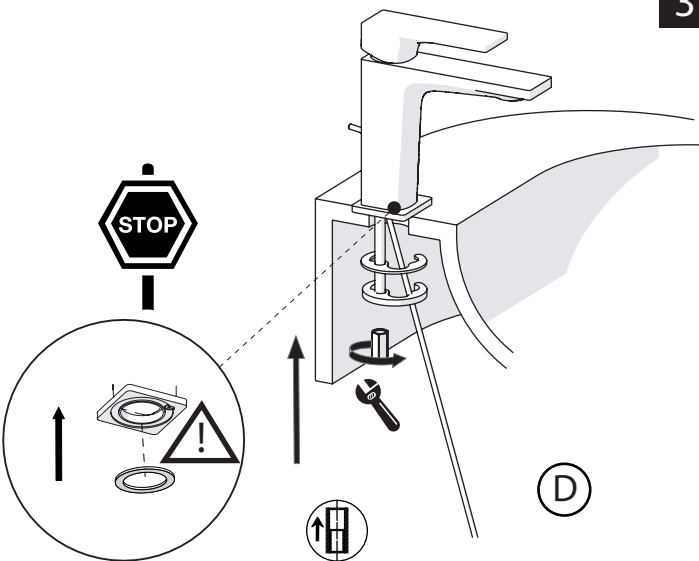

2

3

INSERIRE GUARNIZIONE
PUT GASKET

4

SOLO SE124118/1 ONLY

SOLO SE124118/2 ONLY

5

-50% Dispositivo limitatore "dinamico" della portata d'acqua "50%"
"Dinamic" flow rate restrictor "50%"

CLOSE **ON 50%** **ON 100%**

Posizione di chiusura | Posizione di risparmio acqua "50% portata" | Posizione di apertura totale 100% portata

Closed position | Position of water saving "50% capacity" | 100% Fully open flow