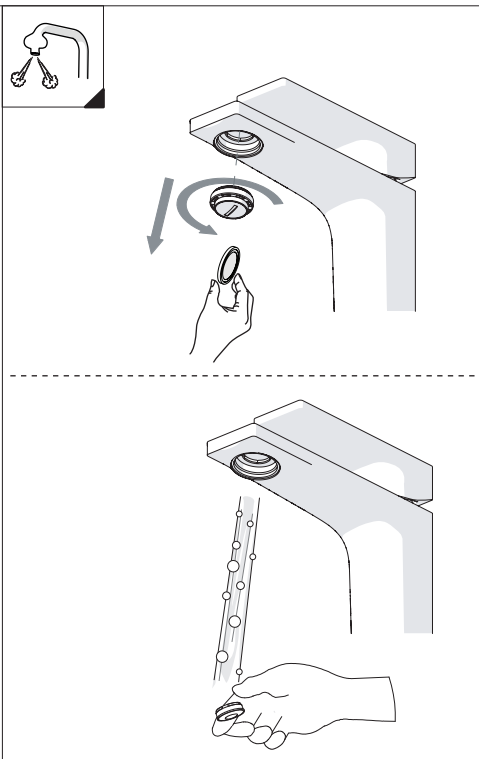

2

3

INSERIRE GUARNIZIONE
PUT GASKET

4

SOLO SE124118/1 ONLY

SOLO SE124118/2 ONLY

5

-50% Dispositivo limitatore "dinamico" della portata d'acqua "50%"
"Dinamic" flow rate restrictor "50%"

CLOSE **ON 50%** **ON 100%**

Posizione di chiusura | Posizione di risparmio acqua "50% portata" | Posizione di apertura totale 100% portata

Closed position | Position of water saving "50% capacity" | 100% Fully open flow