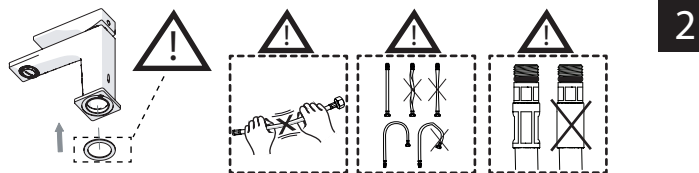

2

3

INSERIRE GUARNIZIONE
PUT GASKET

4

SOLO SE124118/1 ONLY

SOLO SE124118/2 ONLY

5

-50% Dispositivo limitatore "dinamico" della portata d'acqua "50%"
"Dinamic" flow rate restrictor "50%"

CLOSE **ON 50%** **ON 100%**

Posizione di chiusura | Posizione di risparmio acqua "50% portata" | Posizione di apertura totale 100% portata

Closed position | Position of water saving "50% capacity" | 100% Fully open flow