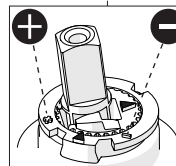

Position of water saving "50% capacity"

100% Fully open flow

6

7

7

Per limitare la temperatura estrarre il limitatore e riposizionarlo nella posizione che si desidera

Extract the limiter and put it in correct position to limit temperature

8

Nessuna limitazione di temperatura

No limitation of temperature

Limitazione parziale di temperatura

Partial limitation of temperature

Massima limitazione Solo acqua fredda

Maximum position Only cold water