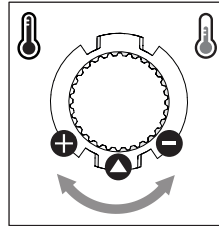

CLOSE

ECO

ON 50%

ON 100%

Posizione di chiusura

Posizione di risparmio acqua "50% portata"

Posizione di apertura totale 100% portata

Closed position

Position of water saving "50% capacity"

100% Fully open flow

6

7

7

Per limitare la temperatura estrarre il limitatore e riposizionarlo nella posizione che si desidera

Extract the limiter and put it in correct position to limit temperature

8

Nessuna limitazione di temperatura

No limitation of temperature

Limitazione parziale di temperatura

Partial limitation of temperature

Massima limitazione Solo acqua fredda

Maximum position Only cold water