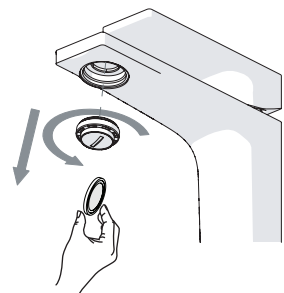

INSERIRE GUARNIZIONE
PUT GASKET

4

SOLO SEE124118/1 ONLY

SOLO SEE124118/2 ONLY

5

-50%

Dispositivo limitatore "dinamico" della portata d'acqua "50%"

"Dinamic" flow rate restrictor "50%"

CLOSE

ECO

ON 50%

ON 100%

Posizione di chiusura

Posizione di risparmio acqua "50% portata"

Posizione di apertura totale 100% portata

Closed position

Position of water saving "50% capacity"

100% Fully open flow

6

7

7

Per limitare la temperatura estrarre il limitatore e riposizionarlo nella posizione che si desidera

Extract the limiter and put it in correct position to limit temperature