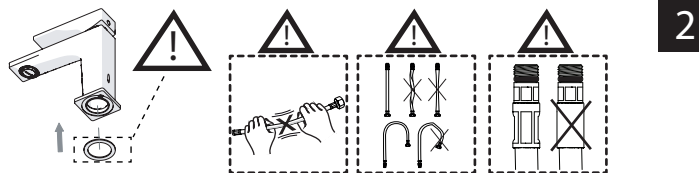

Not included / Non incluso / Non Inclus / Nie zawarty/ No incluido / Nao incluido

1

ECO 5 l/min

SOLO SEE124118/1 ONLY

SOLO SEE124118/1 ONLY

SOLO SEE124118/2 ONLY

2

3

INSERIRE GUARNIZIONE
PUT GASKET

4

SOLO SEE124118/1 ONLY

SOLO SEE124118/2 ONLY

5