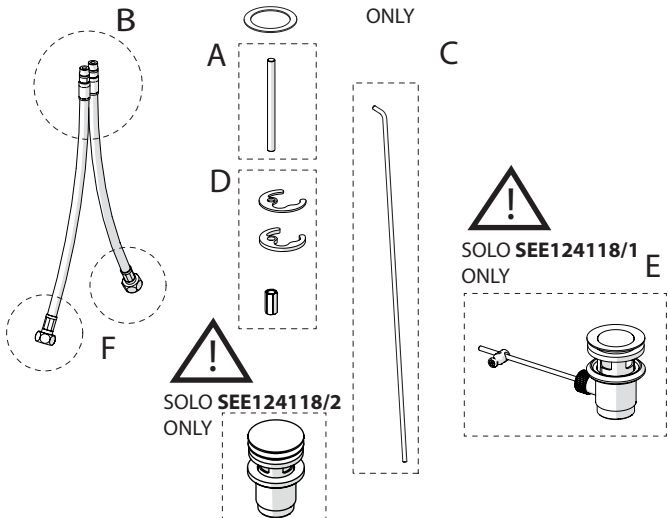

ECO 5 l/min

SOLO SEE124118/1 ONLY

SOLO SEE124118/1 ONLY

SOLO SEE124118/2 ONLY