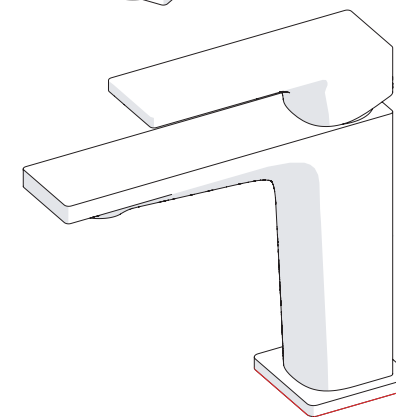

www.nobili.it

PRIMA DI INIZIARE / BEFORE STARTING

	P		P		MAX 10		5		T		T	°C		MAX -80		65		-45
	bar		0,5		MIN													

PULIZIA / CLEANING

ACQUA WATER	ALCOOL	MICROFIBRA MICROFIBER	SPUGNA SPONGE	DETERGENTI DETERGENT

IISTRSEE124118#---STD

REV0.07/2019