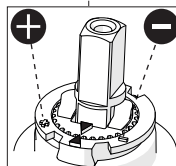

Nessuna limitazione di temperatura

No limitation of temperature