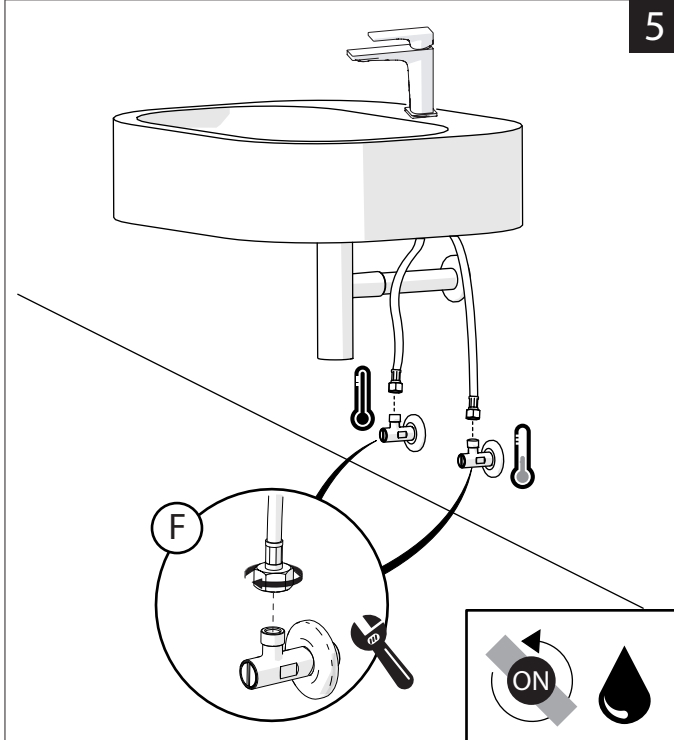

INSERIRE GUARNIZIONE
PUT GASKET

4

SOLO SEE124118/1 ONLY

SOLO SEE124118/2 ONLY

5

-50%

Dispositivo limitatore "dinamico" della portata d'acqua "50%"

"Dinamic" flow rate restrictor "50%"

CLOSE

ECO

ON 50%

ON 100%

Posizione di chiusura

Posizione di risparmio acqua "50% portata"

Posizione di apertura totale 100% portata

Closed position

Position of water saving "50% capacity"

100% Fully open flow

6

7

7

Per limitare la temperatura estrarre il limitatore e riposizionarlo nella posizione che si desidera

Extract the limiter and put it in correct position to limit temperature