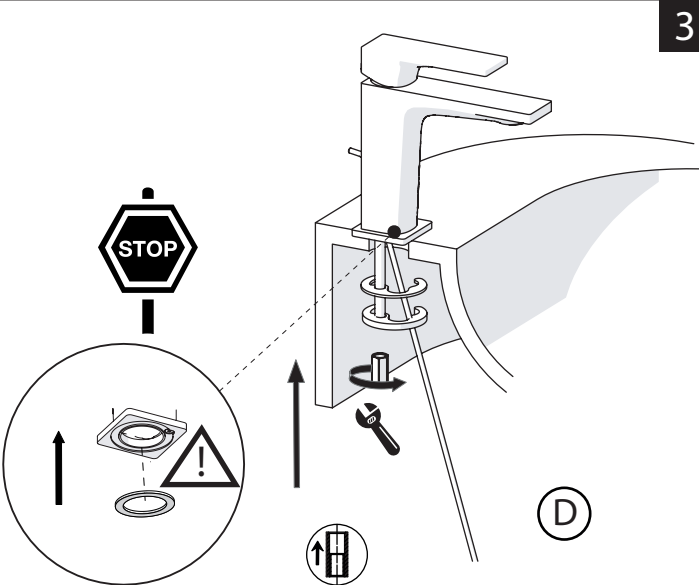

3

INSERIRE GUARNIZIONE
PUT GASKET