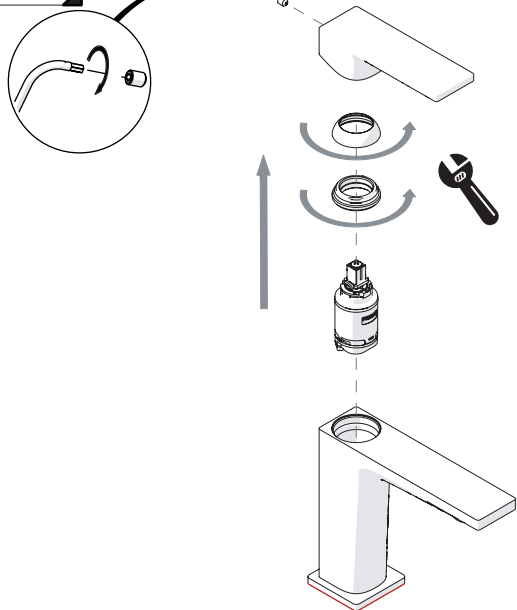

CLOSE

ECO

ON 50%

ON 100%

Posizione di chiusura

Posizione di risparmio acqua "50% portata"

Posizione di apertura totale 100% portata

Closed position

Position of water saving "50% capacity"

100% Fully open flow

6

7

7

Per limitare la temperatura estrarre il limitatore e riposizionarlo nella posizione che si desidera

Extract the limiter and put it in correct position to limit temperature

8

Nessuna limitazione di temperatura

No limitation of temperature

Limitazione parziale di temperatura

Partial limitation of temperature

Massima limitazione Solo acqua fredda

Maximum position Only cold water