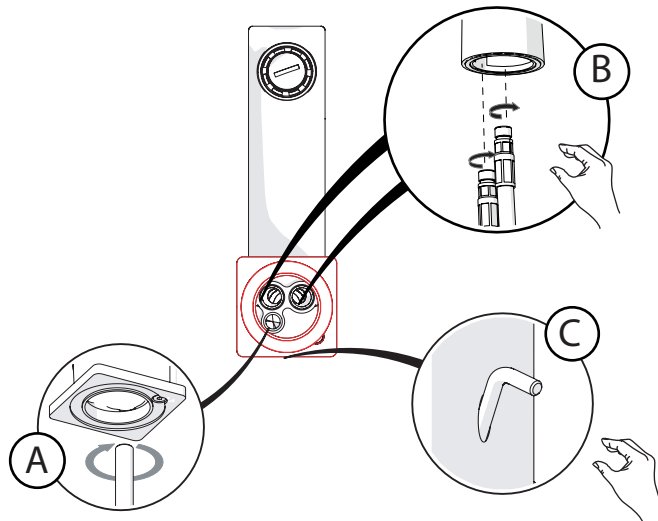

3

INSERIRE GUARNIZIONE
PUT GASKET