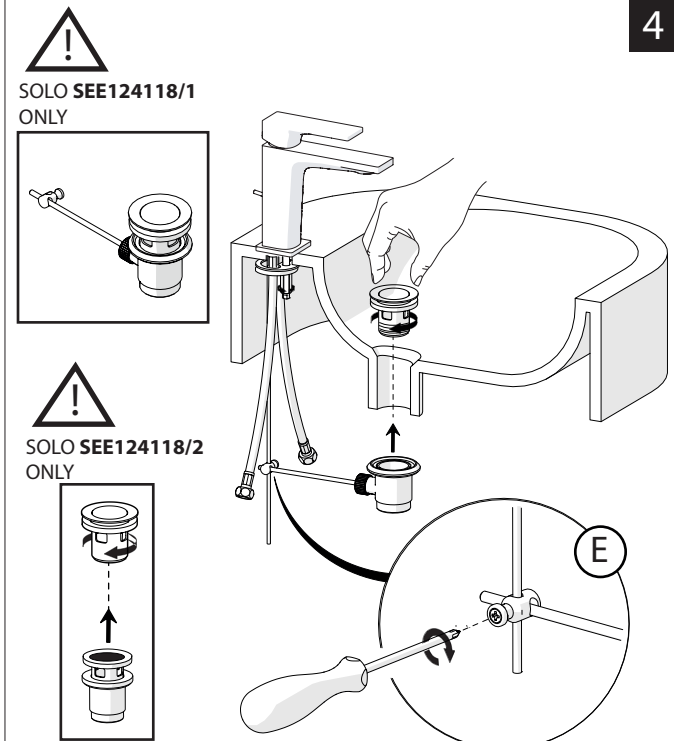

INSERIRE GUARNIZIONE
PUT GASKET

4

SOLO SEE124118/1 ONLY

SOLO SEE124118/2 ONLY

5

-50%

Dispositivo limitatore "dinamico" della portata d'acqua "50%"

"Dinamic" flow rate restrictor "50%"

CLOSE

ECO

ON 50%

ON 100%

Posizione di chiusura

Posizione di risparmio acqua "50% portata"

Posizione di apertura totale 100% portata

Closed position

Position of water saving "50% capacity"

100% Fully open flow

6

7

7

Per limitare la temperatura estrarre il limitatore e riposizionarlo nella posizione che si desidera

Extract the limiter and put it in correct position to limit temperature