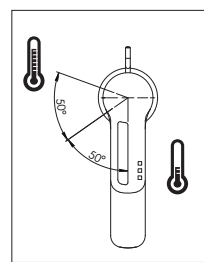

INSERIRE GUARNIZIONE
PUT GASKET

4

SOLO SEE124118/1 ONLY

SOLO SEE124118/2 ONLY

5

-50%

Dispositivo limitatore "dinamico" della portata d'acqua "50%"

"Dinamic" flow rate restrictor "50%"

CLOSE

ECO

ON 50%

ON 100%

Posizione di chiusura

Posizione di risparmio acqua "50% portata"

Posizione di apertura totale 100% portata

Closed position

Position of water saving "50% capacity"

100% Fully open flow

6

7

7

Per limitare la temperatura estrarre il limitatore e riposizionarlo nella posizione che si desidera

Extract the limiter and put it in correct position to limit temperature