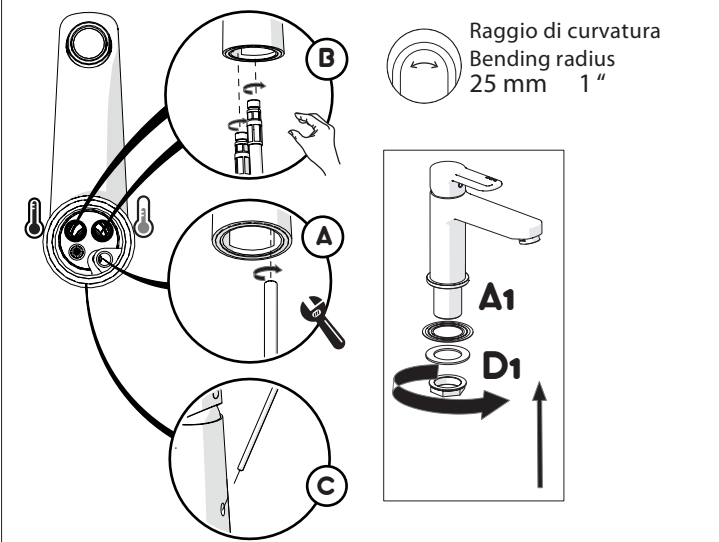

Not included / Non incluso / Non Inclus / Nie zawarty / No incluido / Nao incluido

1

DISPONIBILE SOLO PER ALCUNE SERIE
AVAILABLE ONLY FOR SOME SERIES

2

3

4

5