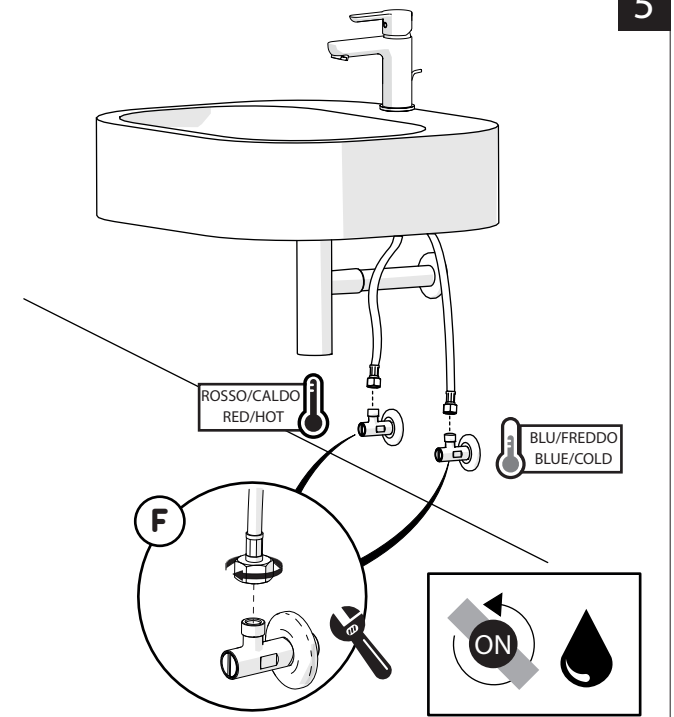

Not included / Non incluso / Non Inclus / Nie zawarty / No incluido / Nao incluido

1

DISPONIBILE SOLO PER ALCUNE SERIE
AVAILABLE ONLY FOR SOME SERIES

2

3

4

5