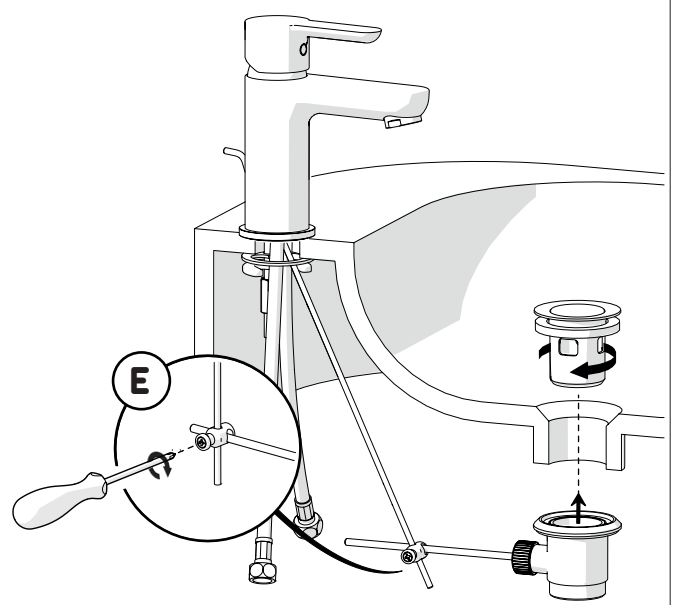

Not included / Non incluso / Non Inclus / Nie zawarty / No incluido / Nao incluido

1

DISPONIBILE SOLO PER ALCUNE SERIE
AVAILABLE ONLY FOR SOME SERIES

2

3

4

5