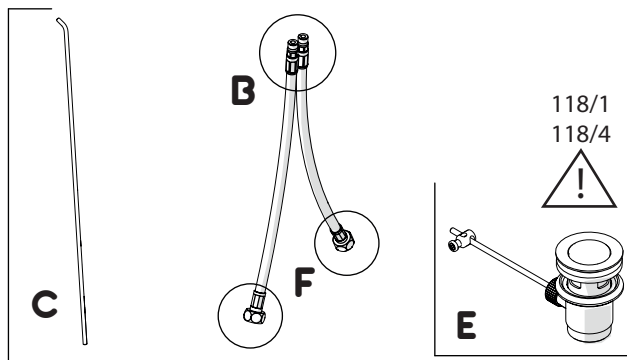

DISPONIBILE SOLO PER ALCUNE SERIE
AVAILABLE ONLY FOR SOME SERIES

2