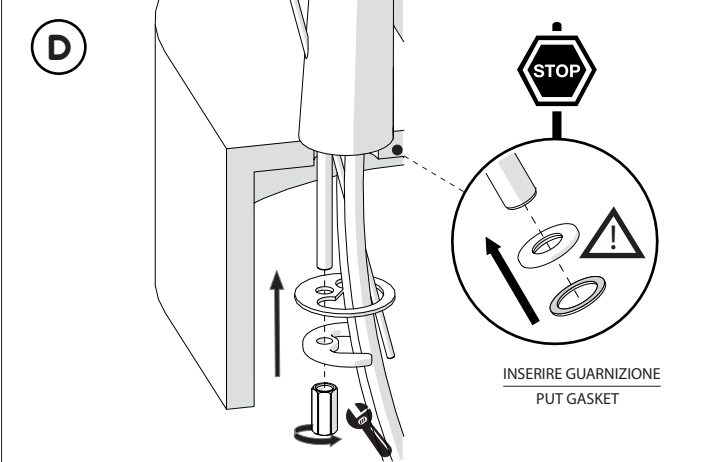

Not included / Non incluso / Non Inclus / Nie zawarty / No incluido / Nao incluido

1

DISPONIBILE SOLO PER ALCUNE SERIE
AVAILABLE ONLY FOR SOME SERIES

2

3

4

5