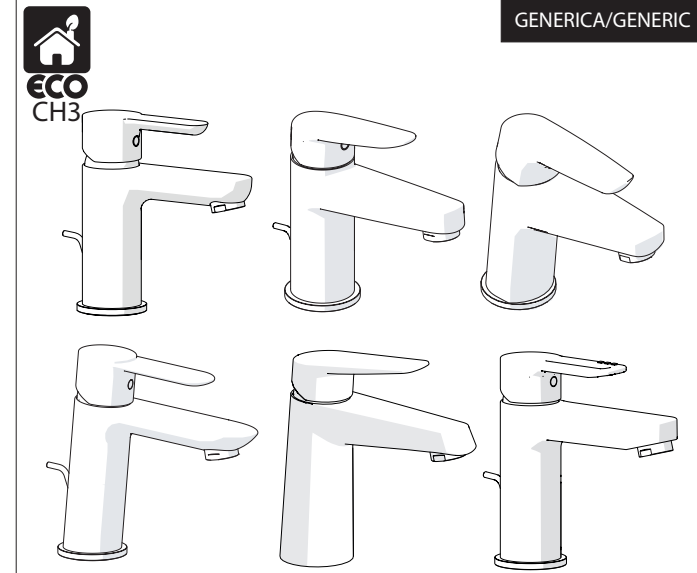

  
**MAX 5,7 L/MIN**  
**ECO**

7

8

9

GENERICA/GENERIC

**PER RUBINETTO**  
**VERNICIATO ANTIBATTERICO NERO**  
**RDH00118/1NBBM serie NEW ROAD**  
**FOR TAP**  
**BLACK ANTIBACTERIAL PAINTED**  
**series NEW ROAD**