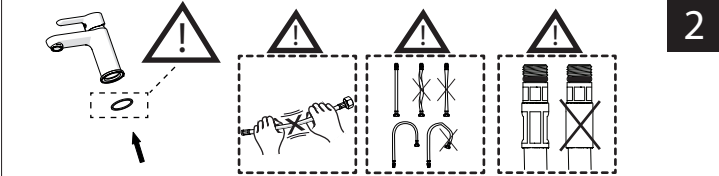

DISPONIBILE SOLO PER ALCUNE SERIE
AVAILABLE ONLY FOR SOME SERIES

2