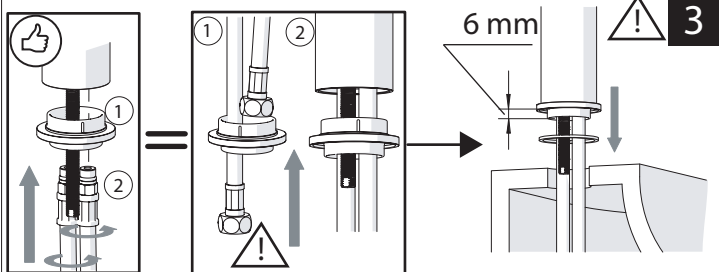

Not included / Non incluso / Non Inclus / Nie zawarty / No incluido / Nao incluido

1

DISPONIBILE SOLO PER ALCUNE SERIE
AVAILABLE ONLY FOR SOME SERIES

2

3

4

5