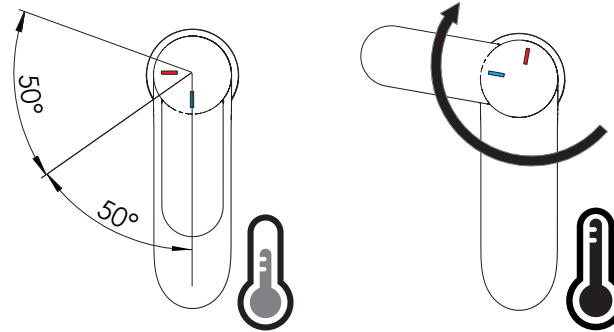

  
**MAX 5,7 L/MIN**  
**ECO**

7

8

9

GENERICA/GENERIC

**PER RUBINETTO**  
**VERNICIATO ANTIBATTERICO NERO**  
**RDH00118/1NBBM serie NEW ROAD**  
**FOR TAP**  
**BLACK ANTIBACTERIAL PAINTED**  
**series NEW ROAD**