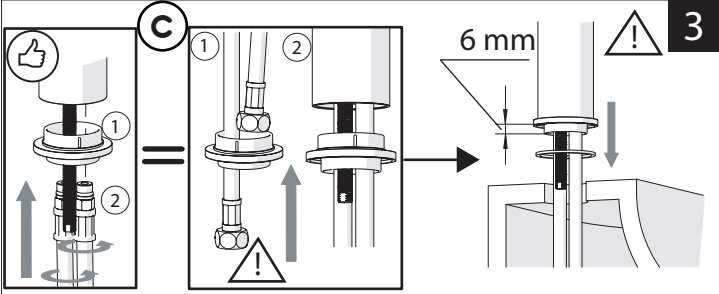

Not included / Non incluso / Non Inclus / Nie zawarty/ No incluido / Nao incluido

1

ANELLO DI GUIDA  
GUIDE RING

SOLO PER / ONLY FOR  
VE125118/2-VE125128/2  
VE125148/2-VE125168/2  
SCARICO INVERSALE SKIP-UP  
UNIVERSAL WASTE

Ø 33.5/35 mm

6

8

NOBILIS

VELIS

www.nobili.it

PRIMA DI INIZIARE / BEFORE STARTING

	P bar		MAX 10 5 MIN 0,5		T °C		MAX -80 -45
--	----------	--	------------------------	--	------	--	-------------------