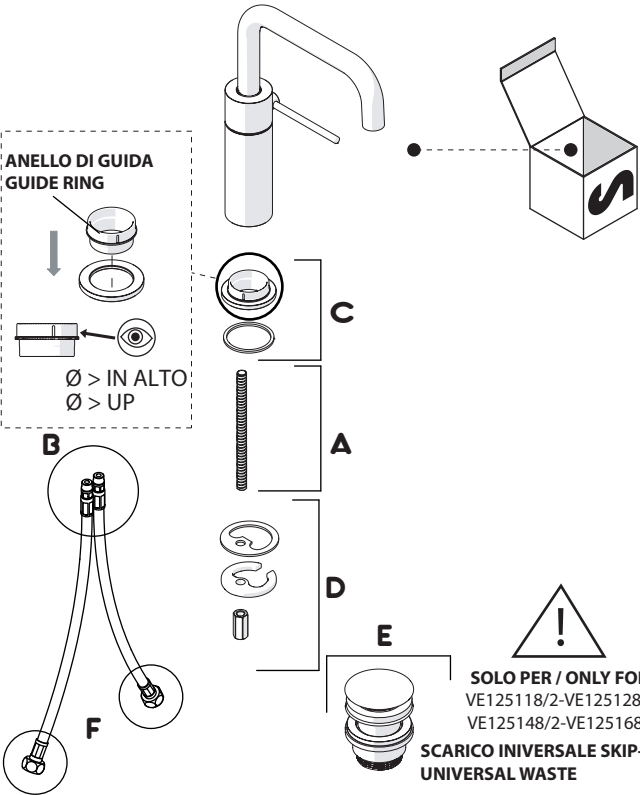

Not included / Non incluso / Non Inclus / Nie zawarty/ No incluido / Nao incluido

1

ANELLO DI GUIDA  
GUIDE RING

SOLO PER / ONLY FOR  
VE125118/2-VE125128/2  
VE125148/2-VE125168/2  
SCARICO INVERSALE SKIP-UP  
UNIVERSAL WASTE

Ø 33.5/35 mm

6

8

NOBILIS

VELIS

www.nobili.it

PRIMA DI INIZIARE / BEFORE STARTING

	P bar		MAX 10 5 MIN 0,5		T °C		MAX -80 -45
--	----------	--	------------------------	--	------	--	-------------------

	GOMMA RUBBER				
--	-----------------	--	--	--	--

IISTRVE125118#--STD

REV0.06/2020