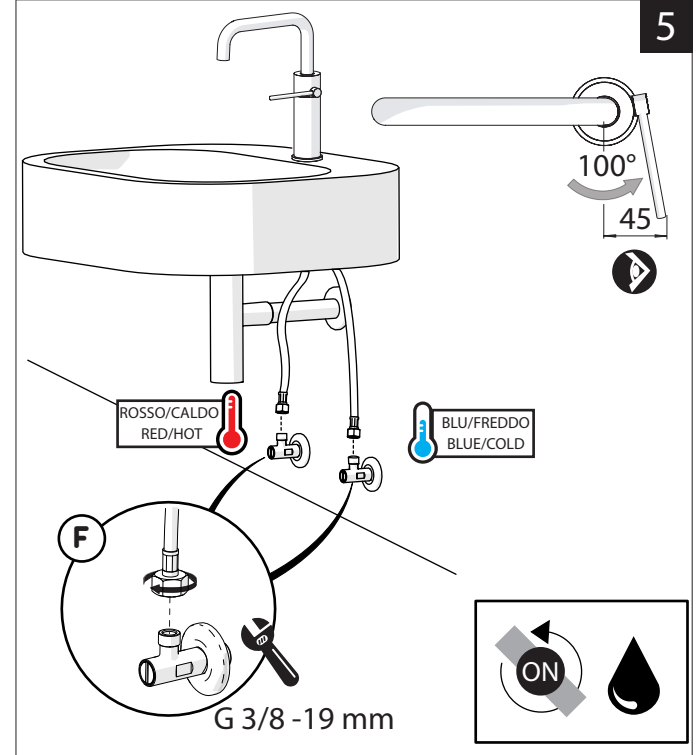

Not included / Non incluso / Non Inclus / Nie zawarty/ No incluido / Nao incluido

1

ANELLO DI GUIDA  
GUIDE RING

SOLO PER / ONLY FOR  
VE125118/2-VE125128/2  
VE125148/2-VE125168/2  
SCARICO INVERSALE SKIP-UP  
UNIVERSAL WASTE

Ø 33.5/35 mm

6

8

NOBILIS

VELIS

www.nobili.it

PRIMA DI INIZIARE / BEFORE STARTING

	P bar		MAX 10 5 MIN 0,5		T °C		MAX -80 -45
--	----------	--	------------------------	--	------	--	-------------------

	GOMMA RUBBER				
--	-----------------	--	--	--	--

IISTRVE125118#--STD

REV0.06/2020