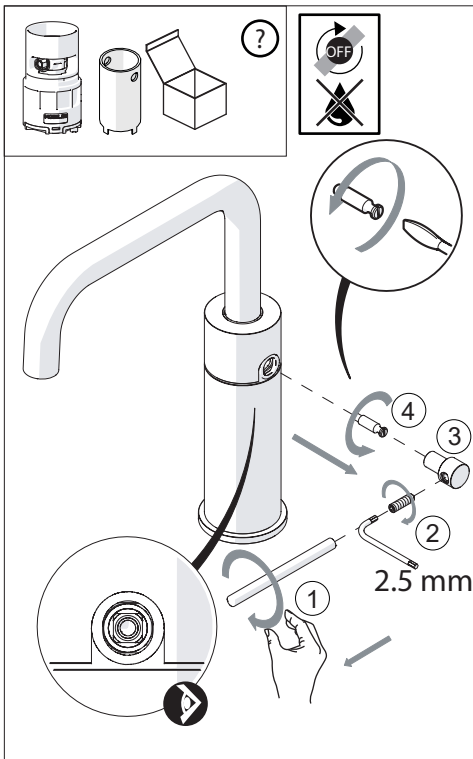

Not included / Non incluso / Non Inclus / Nie zawarty/ No incluido / Nao incluido

1

ANELLO DI GUIDA  
GUIDE RING

SOLO PER / ONLY FOR  
VE125118/2-VE125128/2  
VE125148/2-VE125168/2  
SCARICO INVERSALE SKIP-UP  
UNIVERSAL WASTE

Ø 33.5/35 mm

6

8

NOBILIS

VELIS

www.nobili.it

PRIMA DI INIZIARE / BEFORE STARTING

	P bar		MAX 10 5 MIN 0,5		T °C		MAX -80 -45
--	----------	--	------------------------	--	------	--	-------------------