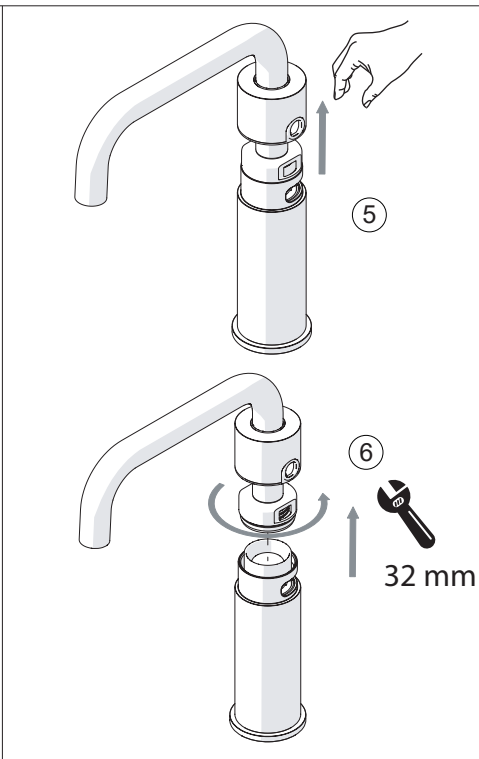

Not included / Non incluso / Non Inclus / Nie zawarty/ No incluido / Nao incluido

1

ANELLO DI GUIDA  
GUIDE RING

SOLO PER / ONLY FOR  
VE125118/2-VE125128/2  
VE125148/2-VE125168/2  
SCARICO INVERSALE SKIP-UP  
UNIVERSAL WASTE

Ø 33.5/35 mm

6

8

NOBILIS

VELIS

www.nobili.it

PRIMA DI INIZIARE / BEFORE STARTING

	P bar		MAX 10 5 MIN 0,5		T °C		MAX -80 -45
--	----------	--	------------------------	--	------	--	-------------------