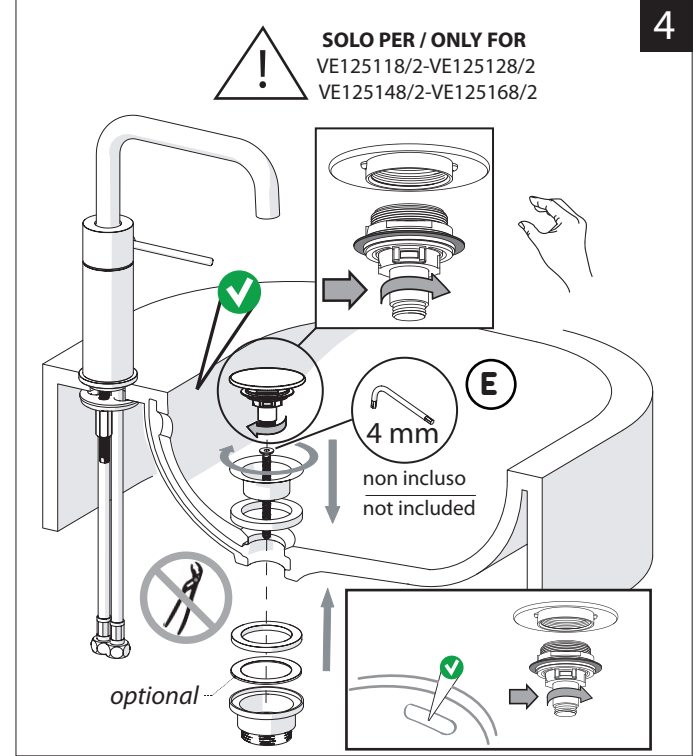

Not included / Non incluso / Non Inclus / Nie zawarty/ No incluido / Nao incluido

1

ANELLO DI GUIDA  
GUIDE RING

SOLO PER / ONLY FOR  
VE125118/2-VE125128/2  
VE125148/2-VE125168/2  
SCARICO INVERSALE SKIP-UP  
UNIVERSAL WASTE

Ø 33.5/35 mm

6

8

NOBILIS

VELIS

www.nobili.it

PRIMA DI INIZIARE / BEFORE STARTING

	P bar		MAX 10 5 MIN 0,5		T °C		MAX -80 -45
--	----------	--	------------------------	--	------	--	-------------------