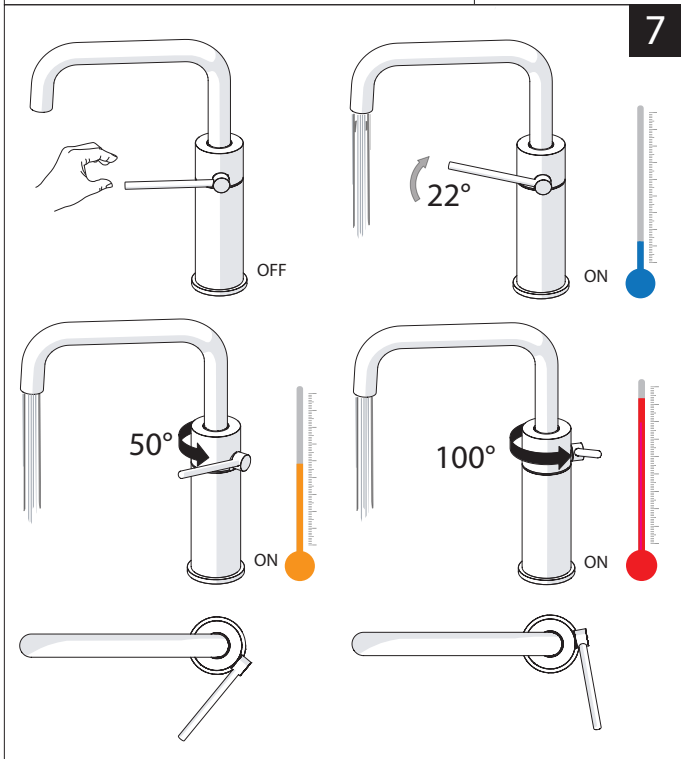

Not included / Non incluso / Non Inclus / Nie zawarty/ No incluido / Nao incluido

1

ANELLO DI GUIDA  
GUIDE RING

SOLO PER / ONLY FOR  
VE125118/2-VE125128/2  
VE125148/2-VE125168/2  
SCARICO INVERSALE SKIP-UP  
UNIVERSAL WASTE

Ø 33.5/35 mm

6

8

NOBILIS

VELIS

www.nobili.it

PRIMA DI INIZIARE / BEFORE STARTING

	P bar		MAX 10 5 MIN 0,5		T °C		MAX -80 -45
--	----------	--	------------------------	--	------	--	-------------------

	GOMMA RUBBER				
--	-----------------	--	--	--	--

IISTRVE125118#--STD

REV0.06/2020