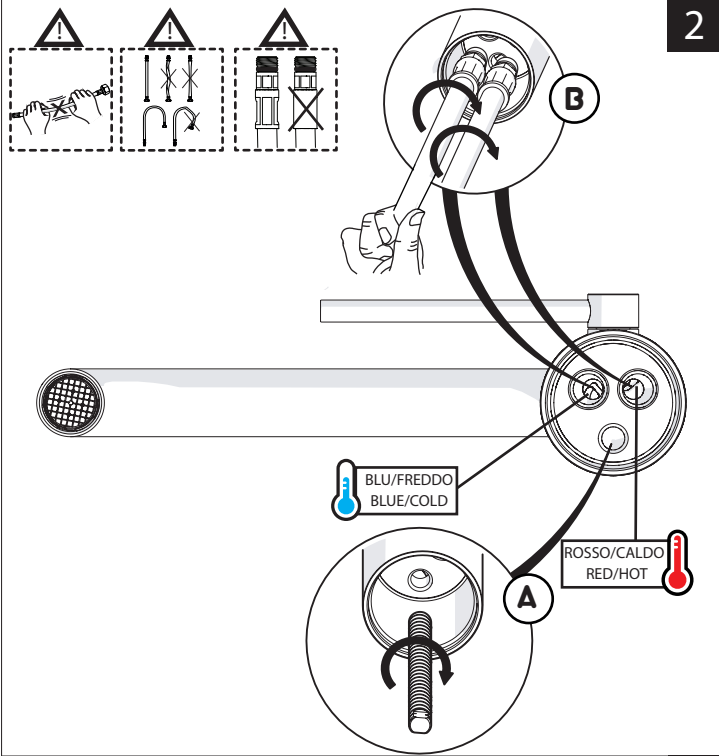

Not included / Non incluso / Non Inclus / Nie zawarty/ No incluido / Nao incluido

1

ANELLO DI GUIDA  
GUIDE RING

SOLO PER / ONLY FOR  
VE125118/2-VE125128/2  
VE125148/2-VE125168/2  
SCARICO INVERSALE SKIP-UP  
UNIVERSAL WASTE

Ø 33.5/35 mm

6

8

NOBILIS

VELIS

www.nobili.it

PRIMA DI INIZIARE / BEFORE STARTING

	P bar		MAX 10 5 MIN 0,5		T °C		MAX -80 -45
--	----------	--	------------------------	--	------	--	-------------------