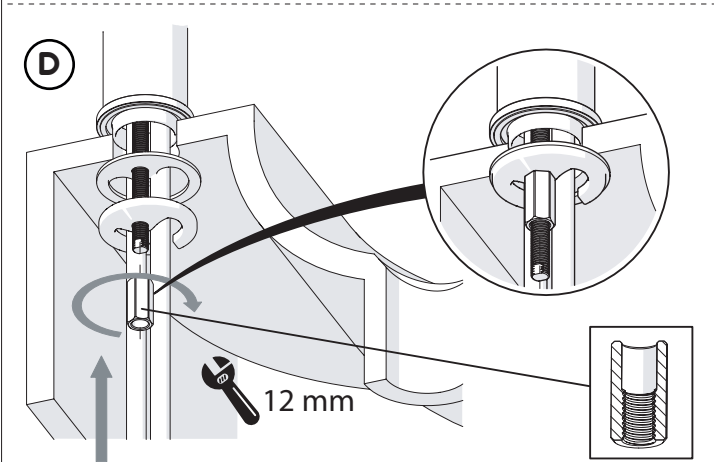

Not included / Non incluso / Non Inclus / Nie zawarty/ No incluido / Nao incluido

1

ANELLO DI GUIDA  
GUIDE RING

SOLO PER / ONLY FOR  
VE125118/2-VE125128/2  
VE125148/2-VE125168/2  
SCARICO INVERSALE SKIP-UP  
UNIVERSAL WASTE

Ø 33.5/35 mm

6

8

NOBILIS

VELIS

www.nobili.it

PRIMA DI INIZIARE / BEFORE STARTING

	P bar		MAX 10 5 MIN 0,5		T °C		MAX -80 -45
--	----------	--	------------------------	--	------	--	-------------------