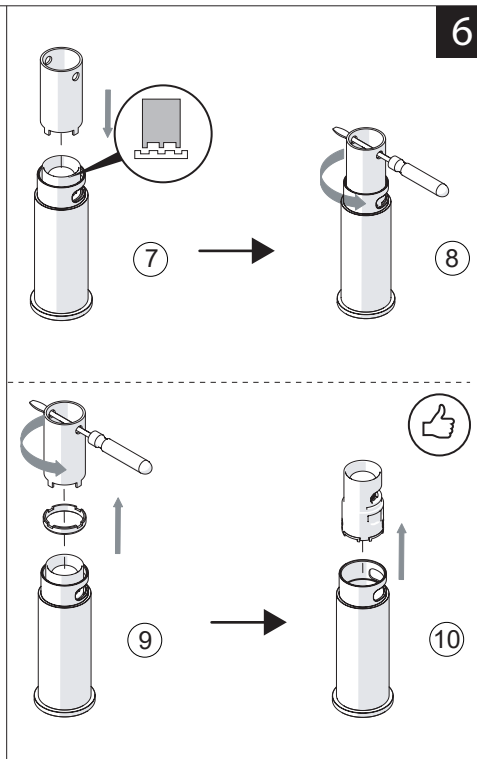

Not included / Non incluso / Non Inclus / Nie zawarty/ No incluido / Nao incluido

1

ANELLO DI GUIDA  
GUIDE RING

SOLO PER / ONLY FOR  
VE125118/2-VE125128/2  
VE125148/2-VE125168/2  
SCARICO INVERSALE SKIP-UP  
UNIVERSAL WASTE

Ø 33.5/35 mm

6

8

NOBILIS

VELIS

www.nobili.it

PRIMA DI INIZIARE / BEFORE STARTING

	P bar		MAX 10 5 MIN 0,5		T °C		MAX -80 -45
--	----------	--	------------------------	--	------	--	-------------------