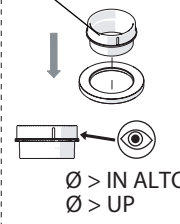

Not included / Non incluso / Non Inclus / Nie zawarty/ No incluido / Nao incluido

1

ANELLO DI GUIDA  
GUIDE RING

SOLO PER / ONLY FOR  
VE125118/2-VE125128/2  
VE125148/2-VE125168/2  
SCARICO INVERSALE SKIP-UP  
UNIVERSAL WASTE

Ø 33.5/35 mm

6

8

NOBILIS

VELIS

www.nobili.it

PRIMA DI INIZIARE / BEFORE STARTING

	P bar		MAX 10 5 MIN 0,5		T °C		MAX -80 -45
--	----------	--	------------------------	--	------	--	-------------------