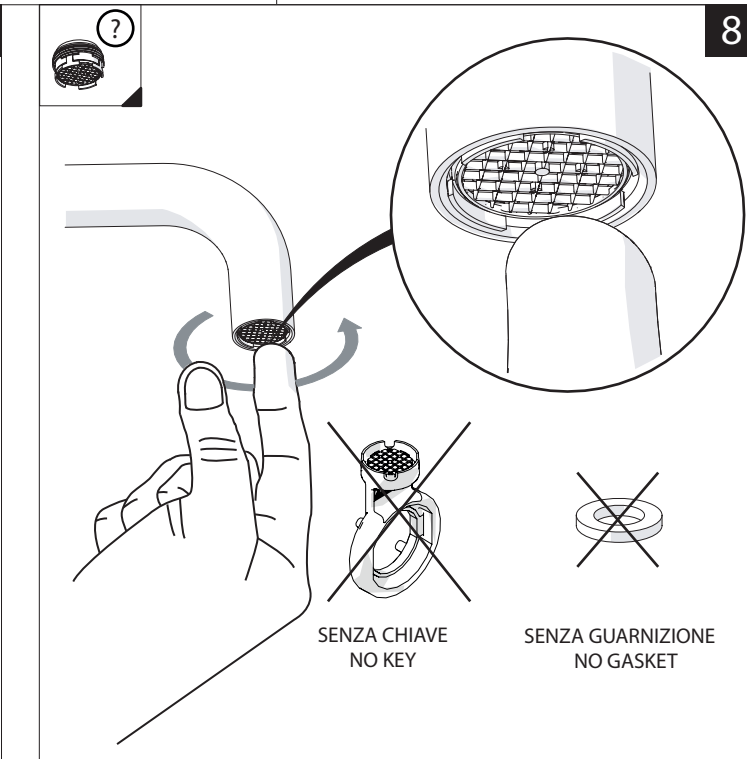

Not included / Non incluso / Non Inclus / Nie zawarty/ No incluido / Nao incluido

1

ANELLO DI GUIDA
GUIDE RING

Ø > IN ALTO
Ø > UP

SOLO PER / ONLY FOR
VE125118/2-VE125128/2
VE125148/2-VE125168/2
**SCARICO INIVERSALE SKIP-UP
UNIVERSAL WASTE**

Ø 33.5/35 mm

NOBILIS

VELIS

www.nobili.it

PRIMA DI INIZIARE / BEFORE STARTING

	P bar		MAX 10 MIN 0,5		T °C		MAX -80		-65 -45
--	----------	--	-------------------	--	---------	--	------------	--	------------