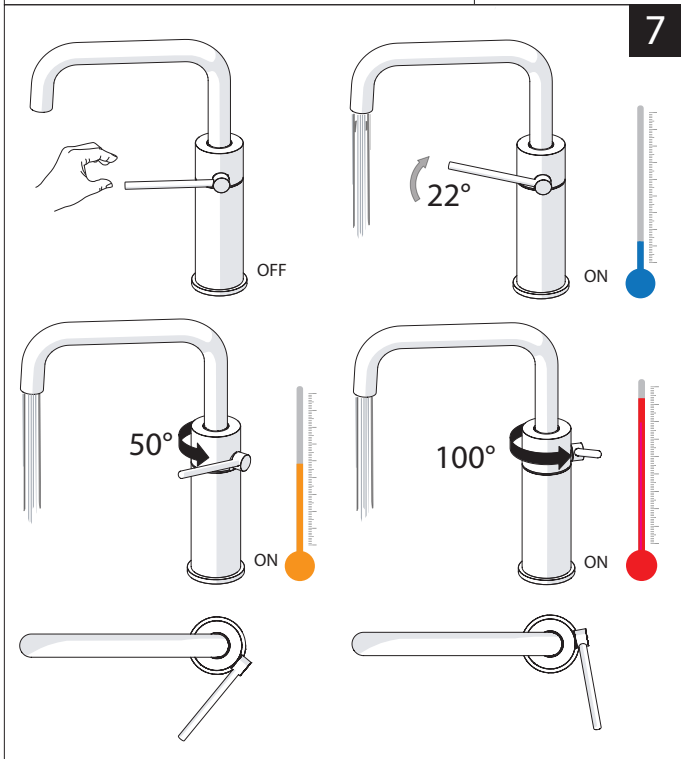

Not included / Non incluso / Non Inclus / Nie zawarty/ No incluido / Nao incluido

1

ANELLO DI GUIDA
GUIDE RING

Ø > IN ALTO
Ø > UP

SOLO PER / ONLY FOR
VE125118/2-VE125128/2
VE125148/2-VE125168/2
**SCARICO INIVERSALE SKIP-UP
UNIVERSAL WASTE**

Ø 33.5/35 mm

NOBILIS

VELIS

www.nobili.it

PRIMA DI INIZIARE / BEFORE STARTING

	P bar		MAX 10 MIN 0,5		T °C		MAX -80		-65 -45
--	----------	--	-------------------	--	---------	--	------------	--	------------

	GOMMA RUBBER				
--	-----------------	--	--	--	--

IISTRVE125118#--STD

REV0.06/2020