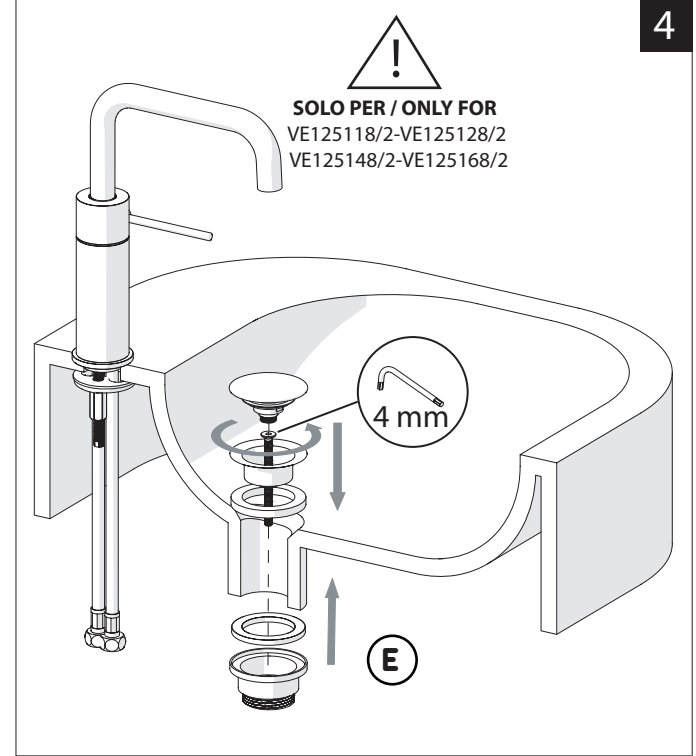

Not included / Non incluso / Non Inclus / Nie zawarty/ No incluido / Nao incluido

1

ANELLO DI GUIDA
GUIDE RING

Ø > IN ALTO
Ø > UP

SOLO PER / ONLY FOR
VE125118/2-VE125128/2
VE125148/2-VE125168/2
**SCARICO INIVERSALE SKIP-UP
UNIVERSAL WASTE**

Ø 33.5/35 mm

NOBILIS

VELIS

www.nobili.it

PRIMA DI INIZIARE / BEFORE STARTING

	P bar		MAX 10 MIN 0,5		T °C		MAX -80		-65 -45
--	----------	--	-------------------	--	---------	--	------------	--	------------