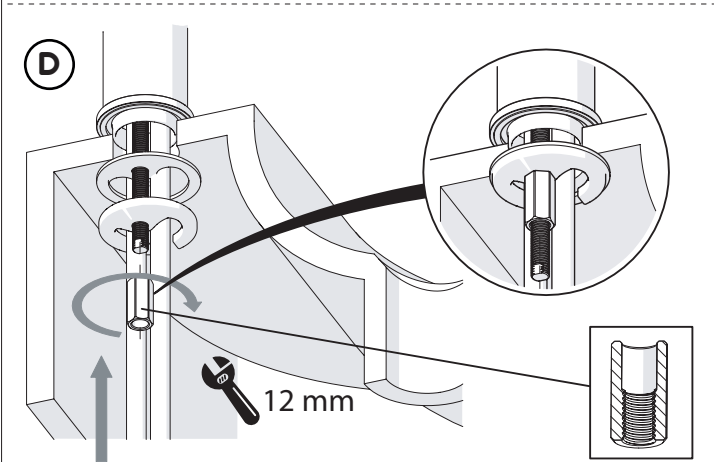

Not included / Non incluso / Non Inclus / Nie zawarty/ No incluido / Nao incluido

1

ANELLO DI GUIDA
GUIDE RING

Ø > IN ALTO
Ø > UP

SOLO PER / ONLY FOR
VE125118/2-VE125128/2
VE125148/2-VE125168/2
**SCARICO INIVERSALE SKIP-UP
UNIVERSAL WASTE**

Ø 33.5/35 mm

NOBILIS

VELIS

www.nobili.it

PRIMA DI INIZIARE / BEFORE STARTING

	P bar		MAX 10 MIN 0,5		T °C		MAX -80		-65 -45
--	----------	--	-------------------	--	---------	--	------------	--	------------