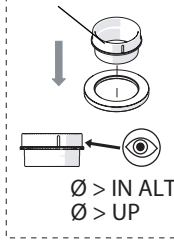

Not included / Non incluso / Non Inclus / Nie zawarty/ No incluido / Nao incluido

1

ANELLO DI GUIDA
GUIDE RING

Ø > IN ALTO
Ø > UP

SOLO PER / ONLY FOR
VE125118/2-VE125128/2
VE125148/2-VE125168/2
**SCARICO INIVERSALE SKIP-UP
UNIVERSAL WASTE**

Ø 33.5/35 mm

NOBILIS

VELIS

www.nobili.it

PRIMA DI INIZIARE / BEFORE STARTING

	P bar		MAX 10 MIN 0,5		T °C		MAX -80		-65 -45
--	----------	--	-------------------	--	---------	--	------------	--	------------