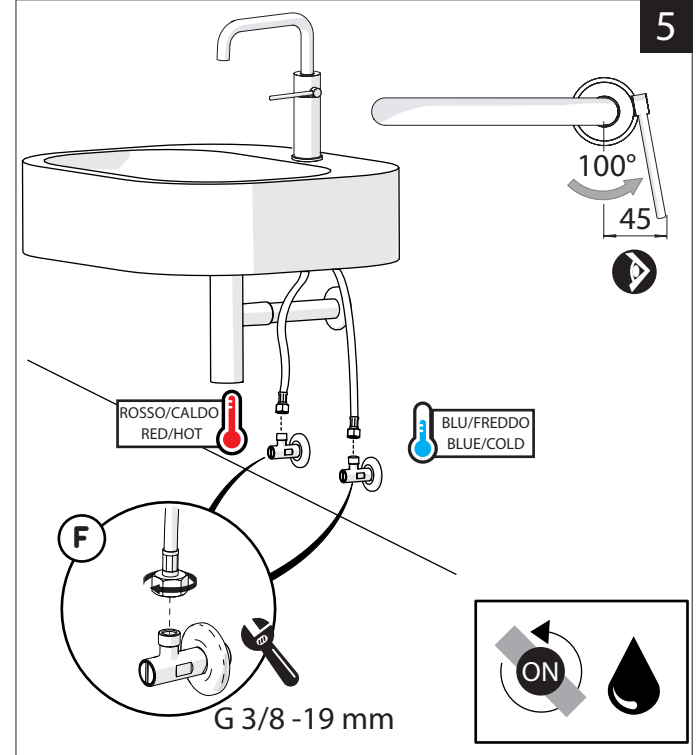

Not included / Non incluso / Non Inclus / Nie zawarty/ No incluido / Nao incluido

1

ANELLO DI GUIDA
GUIDE RING

Ø > IN ALTO
Ø > UP

SOLO PER / ONLY FOR
VE125118/2-VE125128/2
VE125148/2-VE125168/2
**SCARICO INIVERSALE SKIP-UP
UNIVERSAL WASTE**

Ø 33.5/35 mm

NOBILIS

VELIS

www.nobili.it

PRIMA DI INIZIARE / BEFORE STARTING

	P bar		MAX 10 MIN 0,5		T °C		MAX -80		-65 -45
--	----------	--	-------------------	--	---------	--	------------	--	------------

	GOMMA RUBBER				
--	-----------------	--	--	--	--

IISTRVE125118#--STD

REV0.06/2020