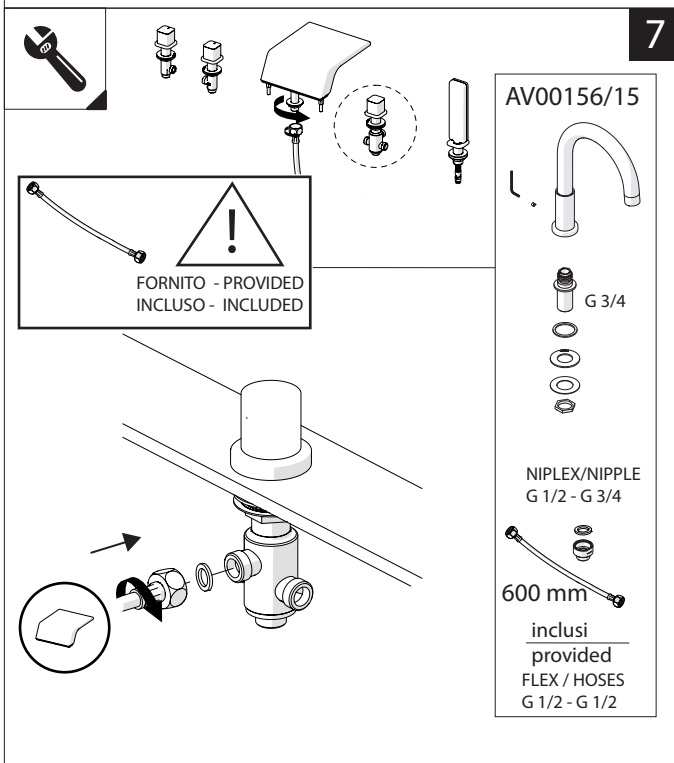

www.nobili.it

PRIMA DI INIZIARE / BEFORE STARTING

	P bar		MAX 10 MIN		5		T °C		MAX 80 MIN		65 45

PULIZIA / CLEANING

	ACQUA WATER			SI CROMO YES CHROME NO VERNICIATO NO PAINTED NO PVD			MICROFIBRA MICROFIBER			SPUGNA SPONGE			DETERGENTI DETERGENT	
	TUTTE LE FINITURE ALL FINISHES ACQUA E SAPONE WATER AND SOAP			ASCIUGARE BENE SEMPRE ALWAYS DRY WELL										

IISTR00170/A#---STD

REV2.01/2023