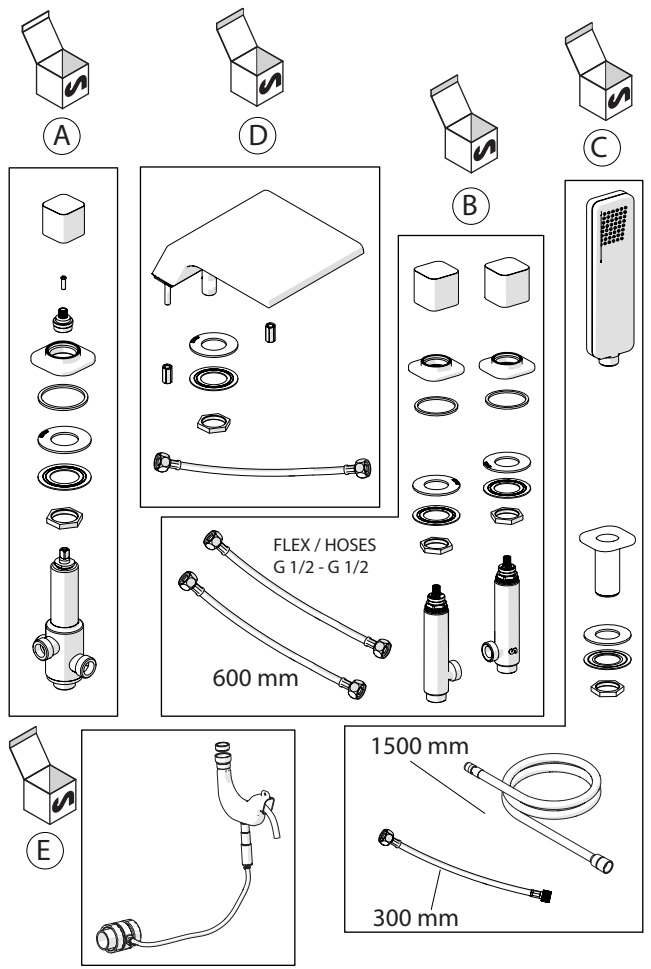

Not included / Non incluso / Non Inclus / Nie zawarty / No incluido / Nao incluido

1

2