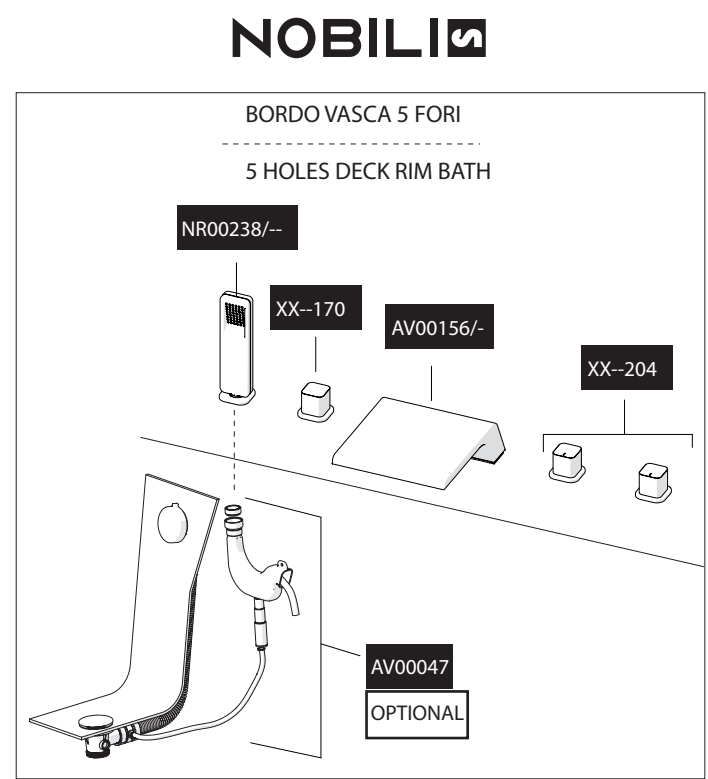

REV5.02/2023

Not included / Non incluso / Non Inclus / Nie zawarty / No incluido / Nao incluido

1

2

www.nobili.it

PRIMA DI INIZIARE / BEFORE STARTING

	P bar		MAX 10 MIN		5		T °C		MAX 80 MIN		65 45
--	----------	--	------------------	--	---	--	---------	--	------------------	--	----------