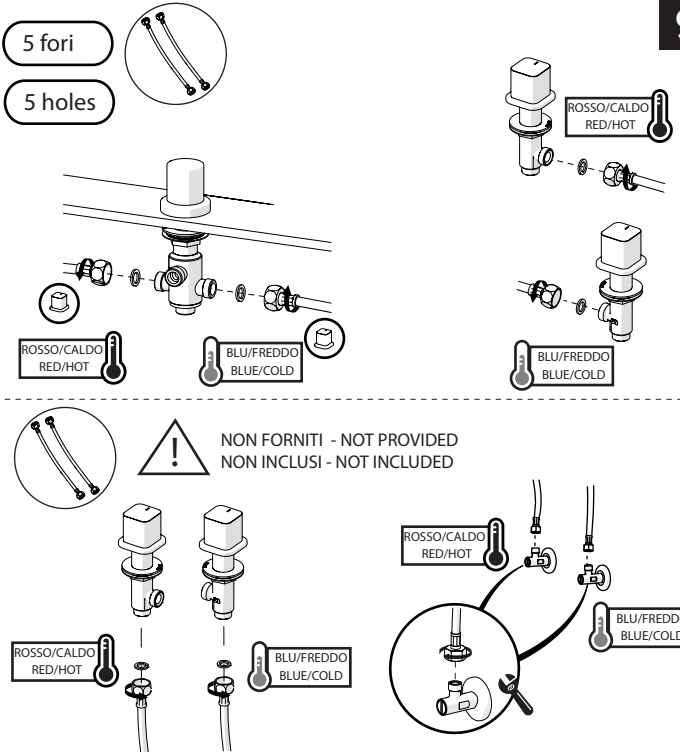

NOBILI

170

7

INSTALLAZIONE

SETTING

5 fori

5 holes

4 fori

4 holes

9

5 fori

5 holes

www.nobili.it

PRIMA DI INIZIARE / BEFORE STARTING

PULIZIA / CLEANING

IISTR00170/C#---STD