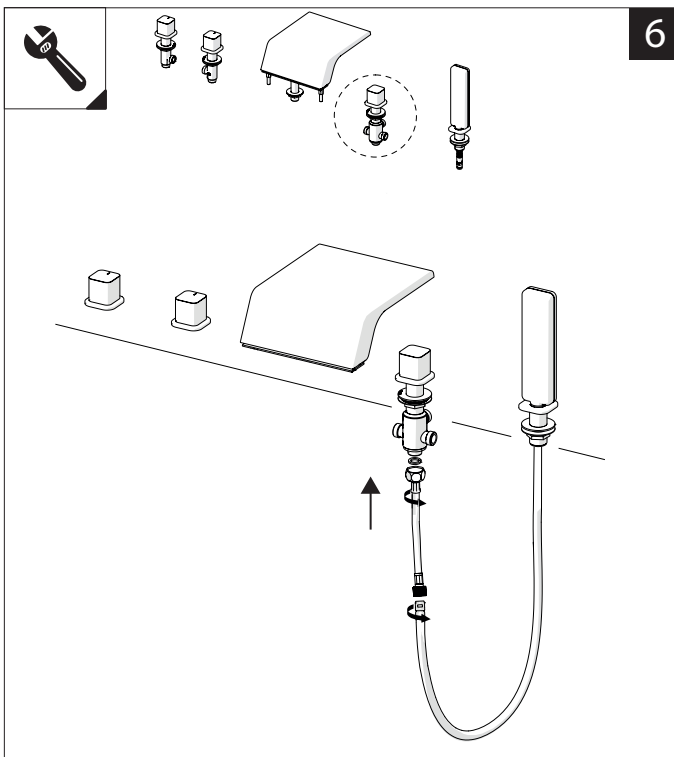

REV5.02/2023

Not included / Non incluso / Non Inclus / Nie zawarty / No incluido / Nao incluido

1

2

www.nobili.it

PRIMA DI INIZIARE / BEFORE STARTING

	P bar		MAX 10 MIN		5		T °C		MAX 80 MIN		65 45
--	----------	--	------------------	--	---	--	---------	--	------------------	--	----------