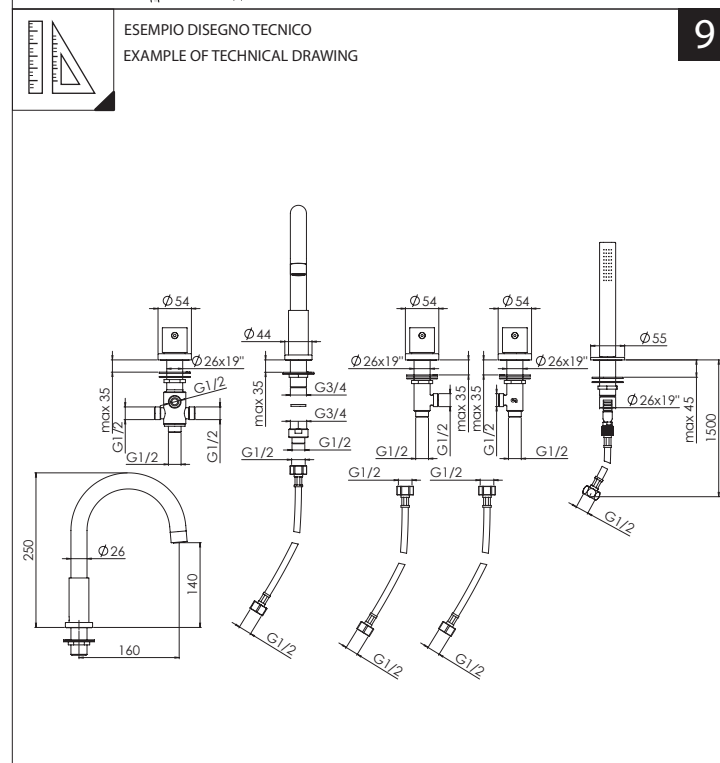

www.nobili.it

PRIMA DI INIZIARE / BEFORE STARTING

	P bar		MAX 10 MIN		5		T °C		MAX 80 MIN		65 45

PULIZIA / CLEANING

	ACQUA WATER			SI CROMO YES CHROME NO VERNICIATO NO PAINTED NO PVD			MICROFIBRA MICROFIBER			SPUGNA SPONGE			DETERGENTI DETERGENT	
	TUTTE LE FINITURE ALL FINISHES ACQUA E SAPONE WATER AND SOAP			ASCIUGARE BENE SEMPRE ALWAYS DRY WELL										

IISTR00170/A#---STD

REV2.01/2023