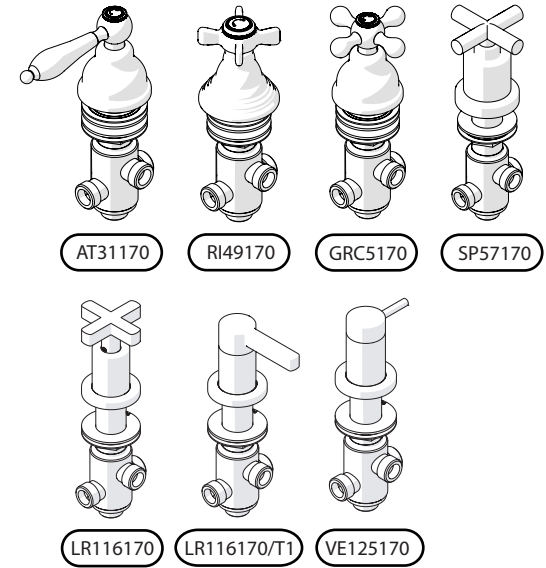

NOBILI

170

7

INSTALLAZIONE

SETTING

5 fori

5 holes

4 fori