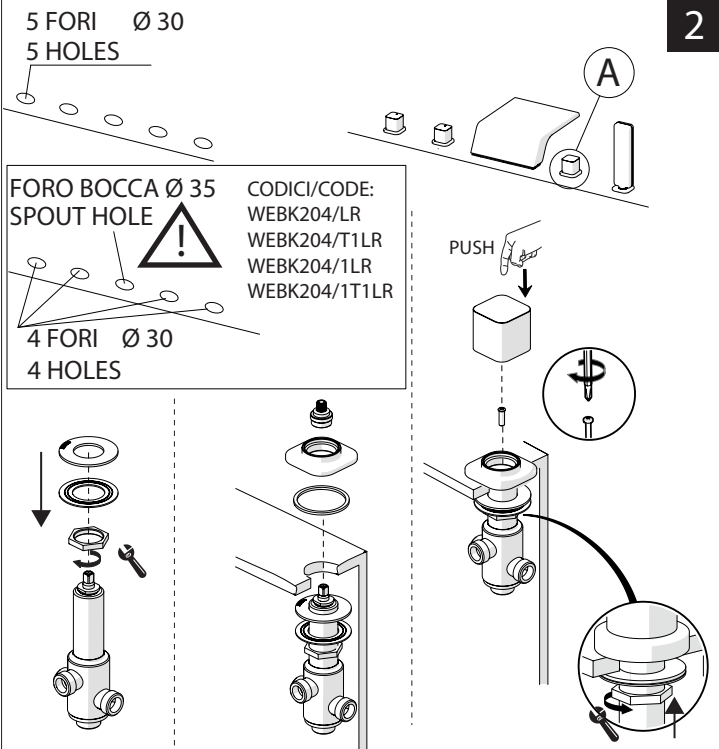

Not included / Non incluso / Non Inclus / Nie zawarty / No incluido / Nao incluido

1

2