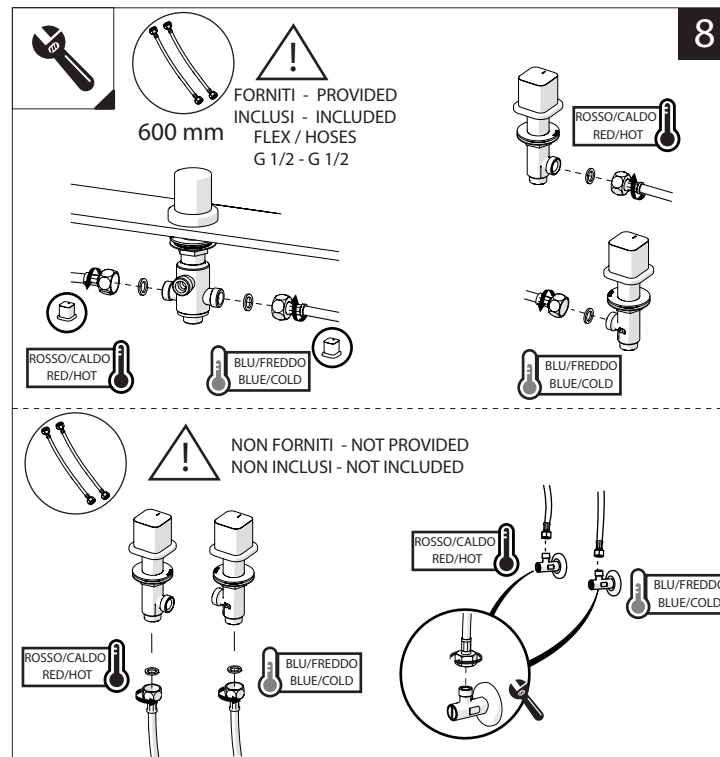

NOBILI

170

7

INSTALLAZIONE

SETTING

5 fori

5 holes

4 fori

REV5.02/2023

Not included / Non incluso / Non Inclus / Nie zawarty / No incluido / Nao incluido

1

2

www.nobili.it

PRIMA DI INIZIARE / BEFORE STARTING

	P bar		MAX 10 MIN		5		T °C		MAX 80 MIN		65 45
--	----------	--	------------------	--	---	--	---------	--	------------------	--	----------