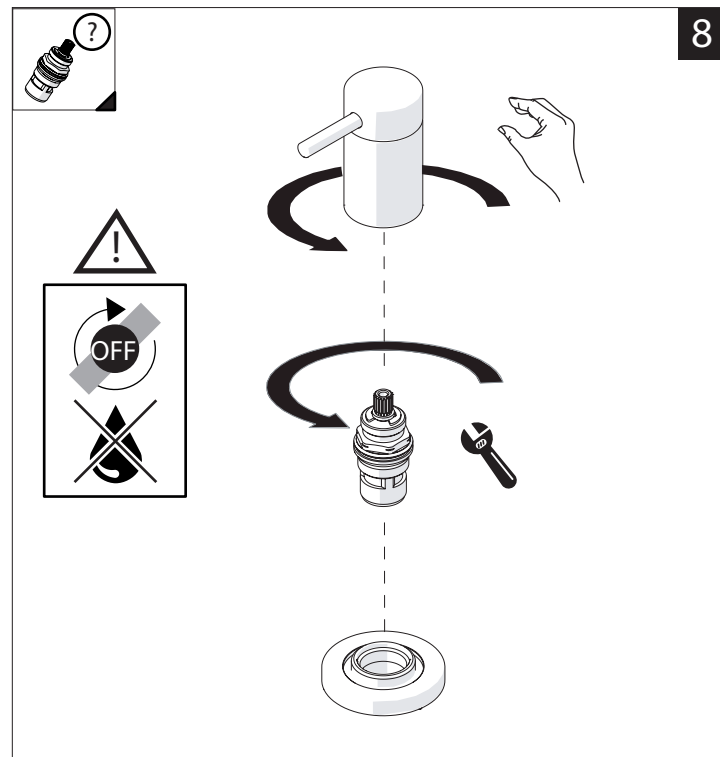

# NOBILIS

www.nobili.it

**PRIMA DI INIZIARE / BEFORE STARTING**

	P bar		MAX 10 MIN		5		T °C		MAX 80 MIN		65 45
--	----------	--	------------------	--	---	--	---------	--	------------------	--	----------

**PULIZIA / CLEANING**