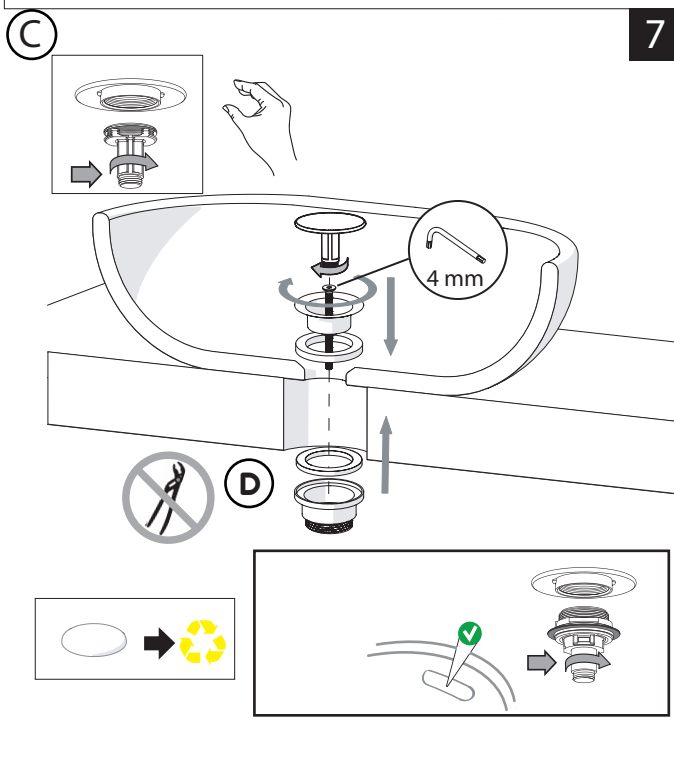

# NOBILIS

www.nobili.it

**PRIMA DI INIZIARE / BEFORE STARTING**

	P bar		MAX 10 MIN		5		T °C		MAX 80 MIN		65 45
--	----------	--	------------------	--	---	--	---------	--	------------------	--	----------

**PULIZIA / CLEANING**