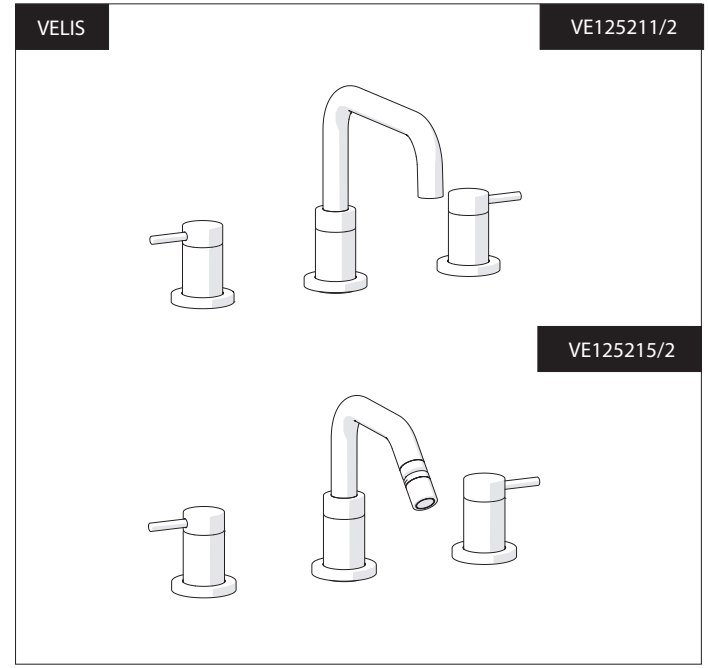

# NOBILIS

www.nobili.it

**PRIMA DI INIZIARE / BEFORE STARTING**

	P bar		MAX 10 MIN		5		T °C		MAX 80 MIN		65 45
--	----------	--	------------------	--	---	--	---------	--	------------------	--	----------

**PULIZIA / CLEANING**