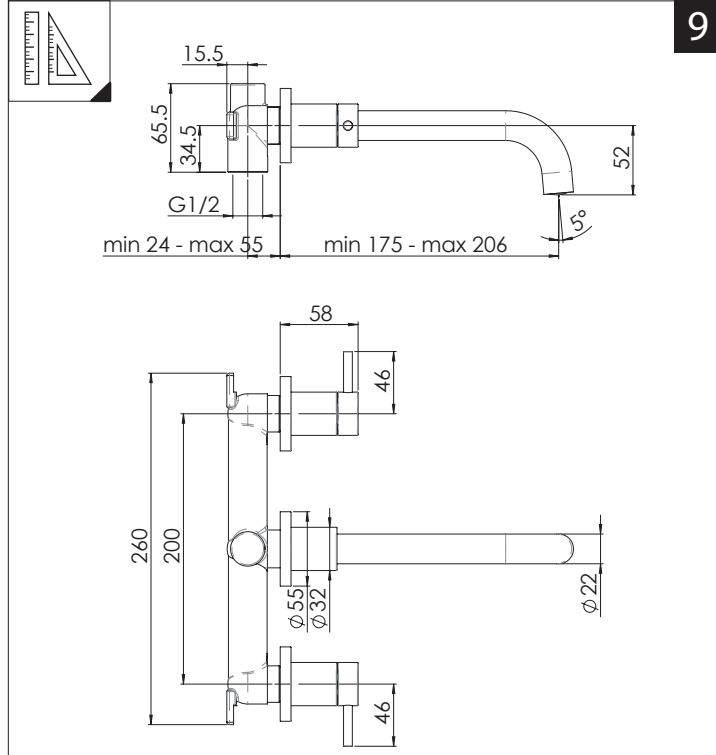

NOBILI S

VELIS

VE125298/E

VE125298/1E

www.nobili.it

PRIMA DI INIZIARE / BEFORE STARTING

PULIZIA / CLEANING

IISTRVE125298/E#---STD

REV0.02/2023