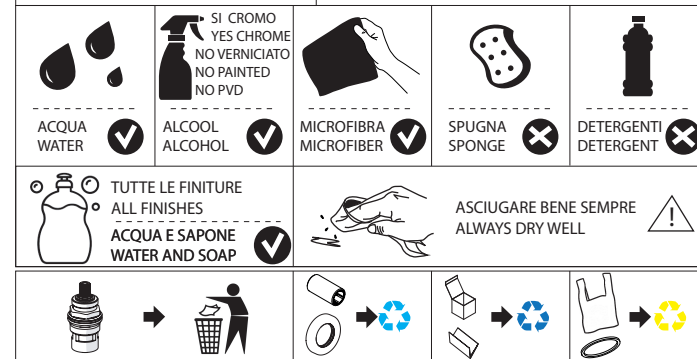

VE125298/1E

www.nobili.it

PRIMA DI INIZIARE / BEFORE STARTING

PULIZIA / CLEANING

IISTRVE125298/E#---STD

REV0.02/2023