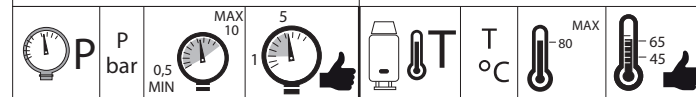

# NOBILIS

VELIS

VE125298/E

VE125298/1E

www.nobili.it

PRIMA DI INIZIARE / BEFORE STARTING

PULIZIA / CLEANING

IISTRVE125298/E#---STD