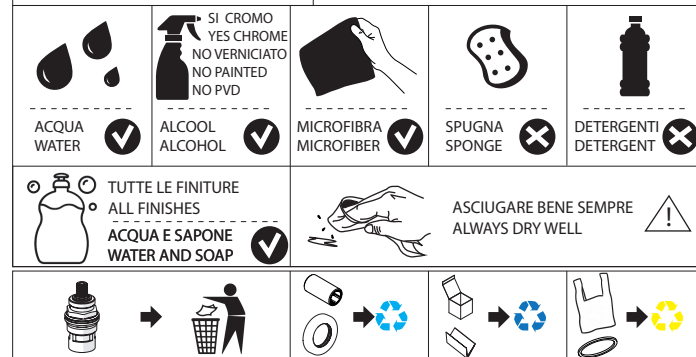

# NOBILIS

VELIS

VE125298/E

VE125298/1E

www.nobili.it

PRIMA DI INIZIARE / BEFORE STARTING

PULIZIA / CLEANING

IISTRVE125298/E#---STD