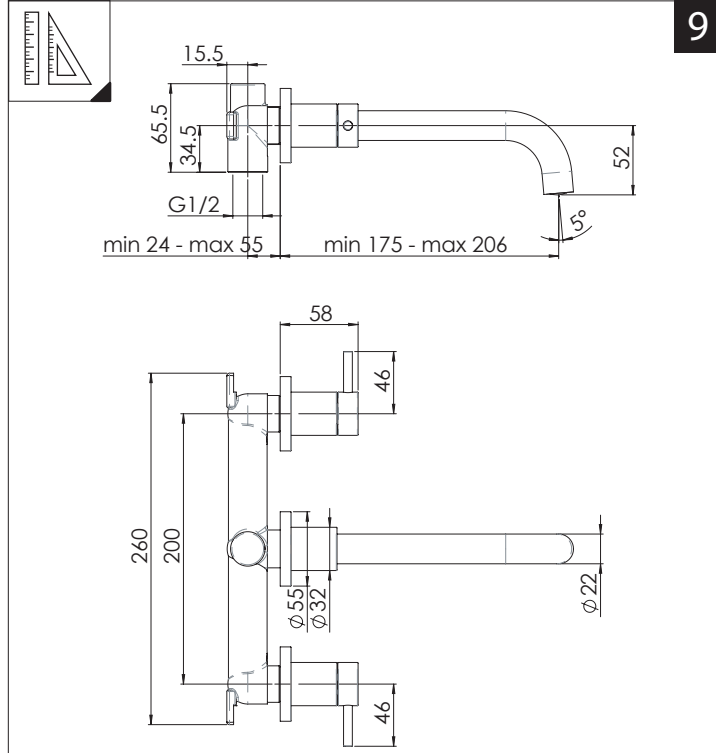

# NOBILIS

VELIS

VE125298/E

VE125298/1E

www.nobili.it

PRIMA DI INIZIARE / BEFORE STARTING

PULIZIA / CLEANING

IISTRVE125298/E#---STD