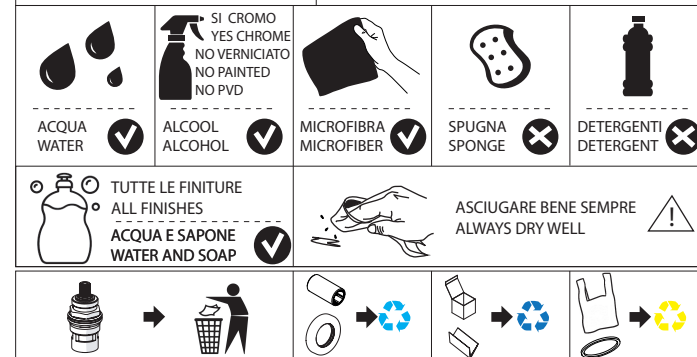

VE125298/E

VE125298/1E

www.nobili.it

PRIMA DI INIZIARE / BEFORE STARTING

PULIZIA / CLEANING

IISTRVE125298/E#---STD

REV0.02/2023