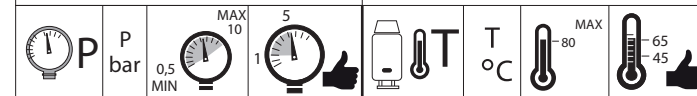

VE125298/E

VE125298/1E

www.nobili.it

PRIMA DI INIZIARE / BEFORE STARTING

PULIZIA / CLEANING

IISTRVE125298/E#---STD

REV0.02/2023