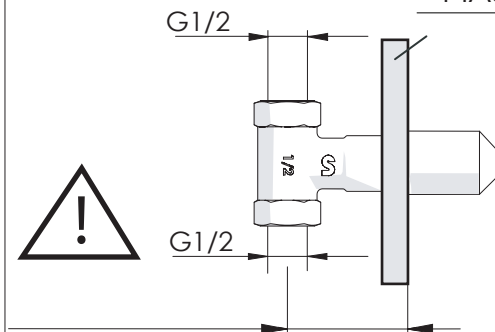

PIASTRELLA

TILE

4

min40-max50 solo/only GRC5008/1
AT31008/1
NZ6008/1Z
NZ6008/3Z

GRAZIA

ANTICA

NUOVA FLORA

min37-max48 solo/only RI49008/1

RITZ

min30-max57 solo/only CP208/1
CP208/1T3
LR116208/1
LR116208/1T1
VE125208

CARLOS PRIMERO

LIRA

VELIS

5