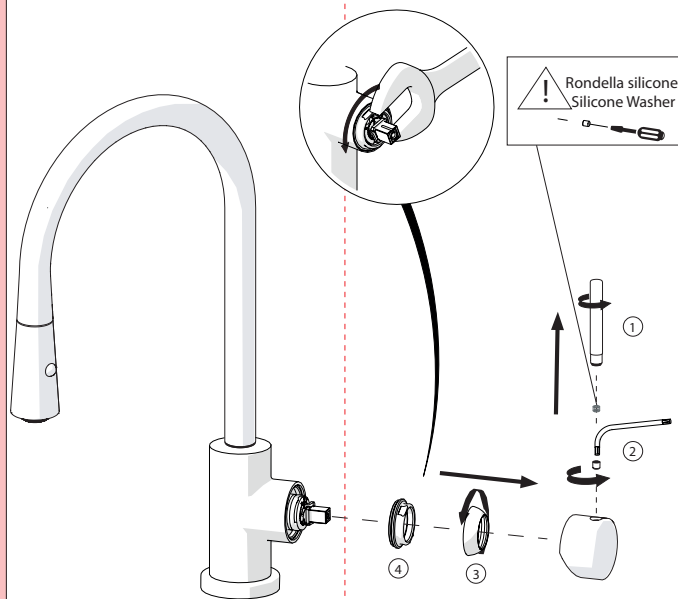

5

Dispositivo limitatore "dinamico" della portata d'acqua "50%"  
"Dynamic" flow rate restrictor "50%"

VALVOLA DI NON RITORNO ALL'INTERNO DOCCETTA  
NON-RETURN VALVE INSIDE HANDSHOWER

6

ON 50%

ON 100%

7

Per limitare la temperatura estrarre il limitatore e riposizionarlo nella posizione che si desidera

8

Extract the limiter and put it in correct position to limit temperature

Nessuna limitazione di temperatura

No limitation of temperature

Limitazione parziale di temperatura

Partial limitation of temperature