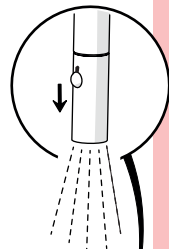

5

Dispositivo limitatore "dinamico" della portata d'acqua "50%"  
"Dynamic" flow rate restrictor "50%"

VALVOLA DI NON RITORNO ALL'INTERNO DOCCETTA  
NON-RETURN VALVE INSIDE HANDSHOWER

6

ON 50%

ON 100%

7

Per limitare la temperatura estrarre il limitatore e riposizionarlo nella posizione che si desidera

8

Extract the limiter and put it in correct position to limit temperature

Nessuna limitazione di temperatura

No limitation of temperature

Limitazione parziale di temperatura

Partial limitation of temperature