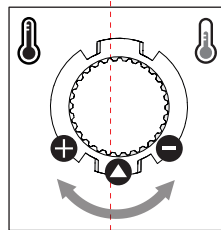

5

Dispositivo limitatore "dinamico" della portata d'acqua "50%"  
"Dynamic" flow rate restrictor "50%"

VALVOLA DI NON RITORNO ALL'INTERNO DOCCETTA  
NON-RETURN VALVE INSIDE HANDSHOWER

6

ON 50%

ON 100%

7

Per limitare la temperatura estrarre il limitatore e riposizionarlo nella posizione che si desidera

8

Extract the limiter and put it in correct position to limit temperature

Nessuna limitazione di temperatura

No limitation of temperature

Limitazione parziale di temperatura

Partial limitation of temperature