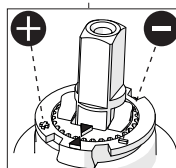

5

Dispositivo limitatore "dinamico" della portata d'acqua "50%"  
"Dynamic" flow rate restrictor "50%"

VALVOLA DI NON RITORNO ALL'INTERNO DOCCETTA  
NON-RETURN VALVE INSIDE HANDSHOWER

6

ON 50%

ON 100%

7

Per limitare la temperatura estrarre il limitatore e riposizionarlo nella posizione che si desidera

8

Extract the limiter and put it in correct position to limit temperature

Nessuna limitazione di temperatura

No limitation of temperature

Limitazione parziale di temperatura

Partial limitation of temperature