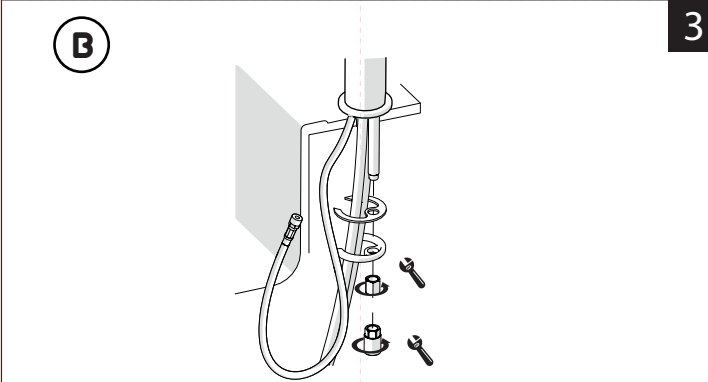

Not included / Non incluso / Non Inclus / Nie zawarty/ No incluido / Nao incluido

1

2

3

4

Al momento dell'attacco a rete non tendere e non attorcigliare i flessibili!
When Connect flexibles to the water supply don't pull them !! Don't twist them!

5