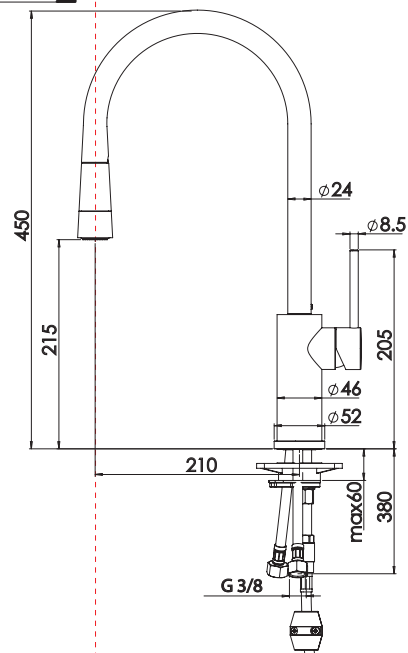

5

Dispositivo limitatore "dinamico" della portata d'acqua "50%"  
"Dynamic" flow rate restrictor "50%"

VALVOLA DI NON RITORNO ALL'INTERNO DOCCETTA  
NON-RETURN VALVE INSIDE HANDSHOWER

6

ON 50%

ON 100%

7

Per limitare la temperatura estrarre il limitatore e riposizionarlo nella posizione che si desidera

8

Extract the limiter and put it in correct position to limit temperature

Nessuna limitazione di temperatura

No limitation of temperature

Limitazione parziale di temperatura

Partial limitation of temperature

Massima limitazione Solo acqua fredda

Maximum position Only cold water

**NOBILIS**  
The Best Technology for Water

WB00117/2

www.grupponobili.it

PRIMA DI INIZIARE / BEFORE STARTING

	P bar		MAX 10 MIN 0.5		MAX 5 MIN 1		T °C		MAX 80		65 45
--	----------	--	-------------------	--	----------------	--	---------	--	--------	--	----------