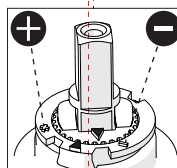

5

Dispositivo limitatore "dinamico" della portata d'acqua "50%"  
"Dynamic" flow rate restrictor "50%"

VALVOLA DI NON RITORNO ALL'INTERNO DOCCETTA  
NON-RETURN VALVE INSIDE HANDSHOWER

6

ON 50%

ON 100%

7

Per limitare la temperatura estrarre il limitatore e riposizionarlo nella posizione che si desidera

8

Extract the limiter and put it in correct position to limit temperature

Nessuna limitazione di temperatura

No limitation of temperature

Limitazione parziale di temperatura

Partial limitation of temperature