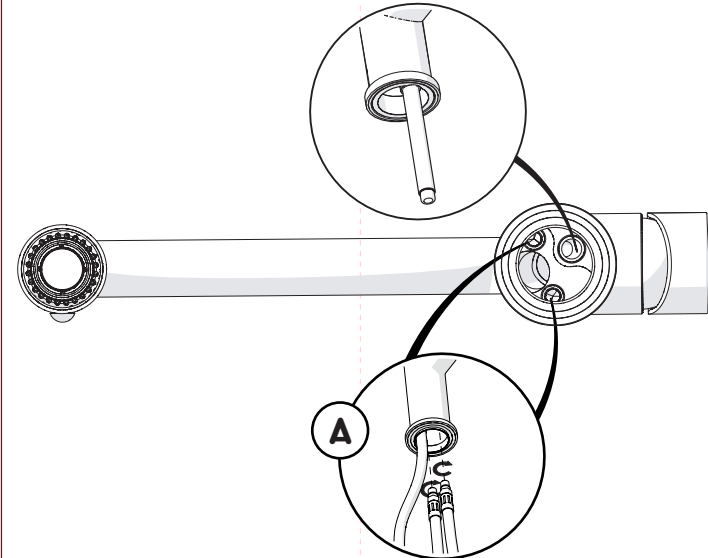

Not included / Non incluso / Non Inclus / Nie zawarty/ No incluido / Nao incluido

1

2

3

4

Al momento dell'attacco a rete non tendere e non attorcigliare i flessibili!
When Connect flexibles to the water supply don't pull them !! Don't twist them!

5