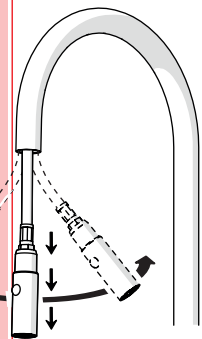

5

Dispositivo limitatore "dinamico" della portata d'acqua "50%"  
"Dynamic" flow rate restrictor "50%"

VALVOLA DI NON RITORNO ALL'INTERNO DOCCETTA  
NON-RETURN VALVE INSIDE HANDSHOWER

6

ON 50%

ON 100%

7

Per limitare la temperatura estrarre il limitatore e riposizionarlo nella posizione che si desidera

8

Extract the limiter and put it in correct position to limit temperature

Nessuna limitazione di temperatura

No limitation of temperature

Limitazione parziale di temperatura

Partial limitation of temperature