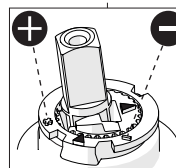

5

Dispositivo limitatore "dinamico" della portata d'acqua "50%"  
"Dynamic" flow rate restrictor "50%"

VALVOLA DI NON RITORNO ALL'INTERNO DOCCETTA  
NON-RETURN VALVE INSIDE HANDSHOWER

6

ON 50%

ON 100%

7

Per limitare la temperatura estrarre il limitatore e riposizionarlo nella posizione che si desidera

8

Extract the limiter and put it in correct position to limit temperature

Nessuna limitazione di temperatura

No limitation of temperature

Limitazione parziale di temperatura

Partial limitation of temperature

Massima limitazione Solo acqua fredda

Maximum position Only cold water

**NOBILIS**  
The Best Technology for Water

WB00117/2

www.grupponobili.it

PRIMA DI INIZIARE / BEFORE STARTING

	P bar		MAX 10 MIN 0.5		MAX 5 MIN 1		T °C		MAX 80		65 45
--	----------	--	-------------------	--	----------------	--	---------	--	--------	--	----------