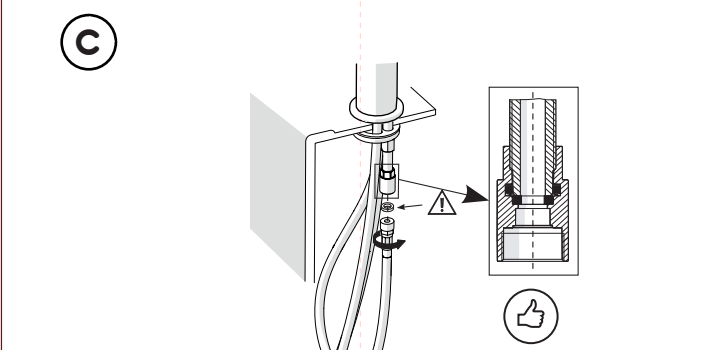

Not included / Non incluso / Non Inclus / Nie zawarty/ No incluido / Nao incluido

1

2

3

4

Al momento dell'attacco a rete non tendere e non attorcigliare i flessibili!
When Connect flexibles to the water supply don't pull them !! Don't twist them!

5