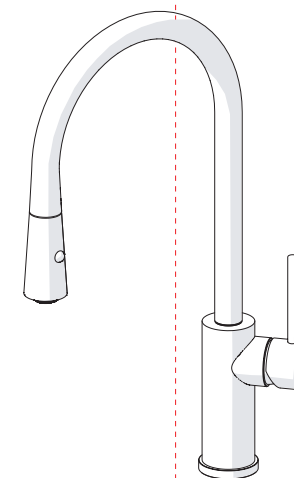

5

Dispositivo limitatore "dinamico" della portata d'acqua "50%"  
"Dynamic" flow rate restrictor "50%"

VALVOLA DI NON RITORNO ALL'INTERNO DOCCETTA  
NON-RETURN VALVE INSIDE HANDSHOWER

6

ON 50%

ON 100%

7

Per limitare la temperatura estrarre il limitatore e riposizionarlo nella posizione che si desidera

8

Extract the limiter and put it in correct position to limit temperature

Nessuna limitazione di temperatura

No limitation of temperature

Limitazione parziale di temperatura

Partial limitation of temperature

Massima limitazione Solo acqua fredda

Maximum position Only cold water

**NOBILIS**  
The Best Technology for Water

WB00117/2

www.grupponobili.it

PRIMA DI INIZIARE / BEFORE STARTING

	P bar		MAX 10 MIN 0.5		MAX 5 MIN 1		T °C		MAX 80		65 45
--	----------	--	-------------------	--	----------------	--	---------	--	--------	--	----------