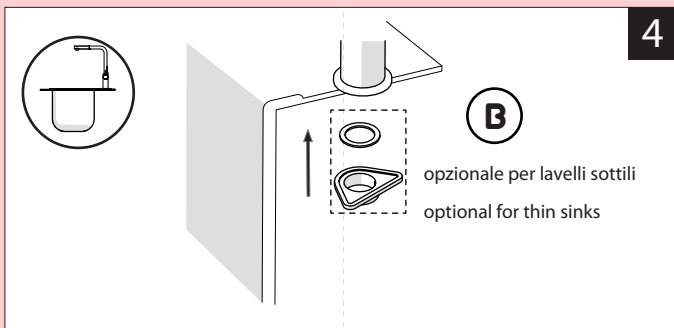

Not included / Non incluso / Non Inclus / Nie zawarty/ No incluido / Nao incluido

1

2

3

4

Al momento dell'attacco a rete non tendere e non attorcigliare i flessibili!
When Connect flexibles to the water supply don't pull them !! Don't twist them!

5