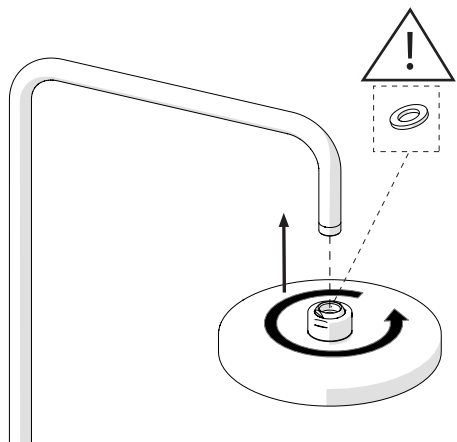

6

8

ON

7

CLEANING

WATER

ALCOOL

X

NOBILIS

The Best Technology for Water

WE00141/40

WE00141/50

www.grupponobili.it

PRIMA DI INIZIARE / BEFORE STARTING

	P	bar		MAX 10	5		T		MAX 80		MAX 65		45
				MIN 0,5			∞ °C						

IISTRWE00141/40#--STD

REV2.07/2014