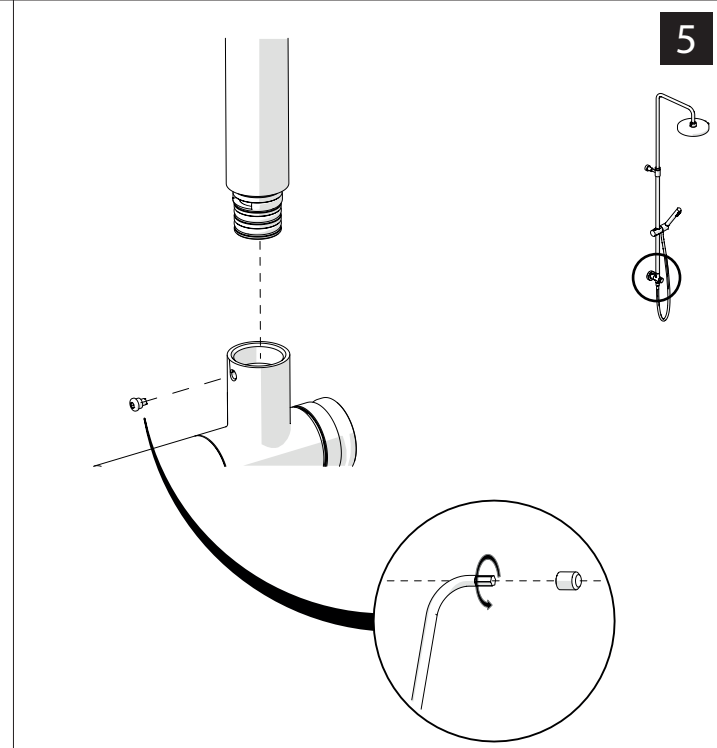

Not included / Non incluso / Non Inclus / Nie zawarty/ No incluido / Nao incluido