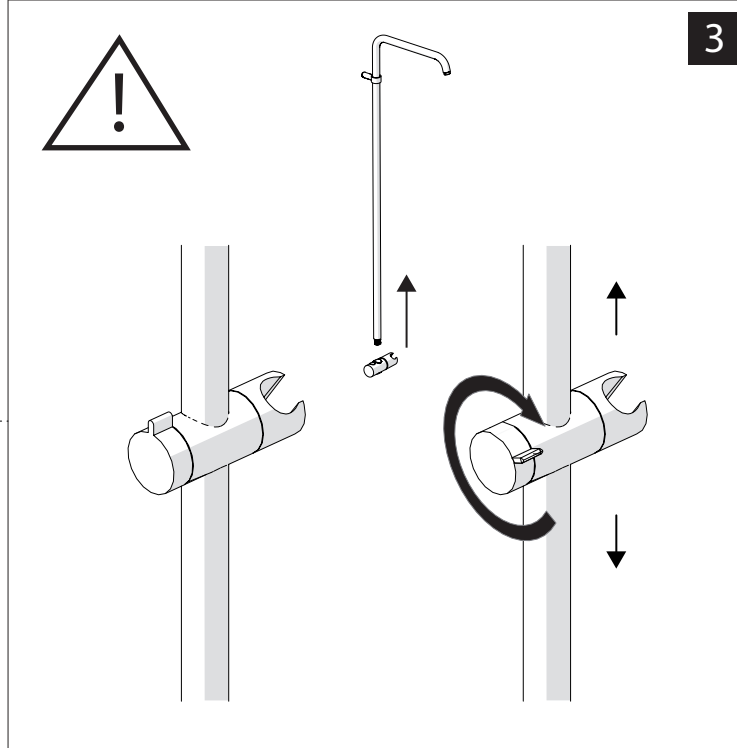

Not included / Non incluso / Non Inclus / Nie zawarty/ No incluido / Nao incluido