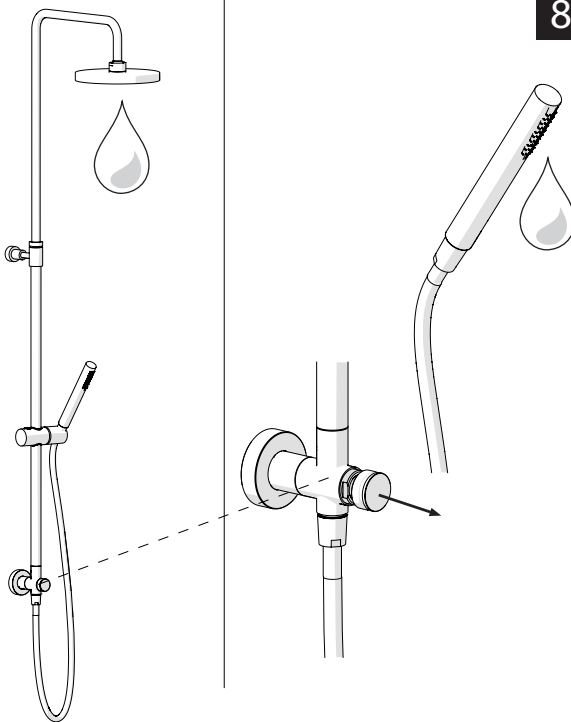

6

8

ON

7

CLEANING

WATER

ALCOOL

X

NOBILIS

The Best Technology for Water

WE00141/40

WE00141/50

www.grupponobili.it

PRIMA DI INIZIARE / BEFORE STARTING

	P	bar		MAX 10	5		T		MAX 80		MAX 65		45
				MIN 0,5			∞ °C						

IISTRWE00141/40#--STD

REV2.07/2014