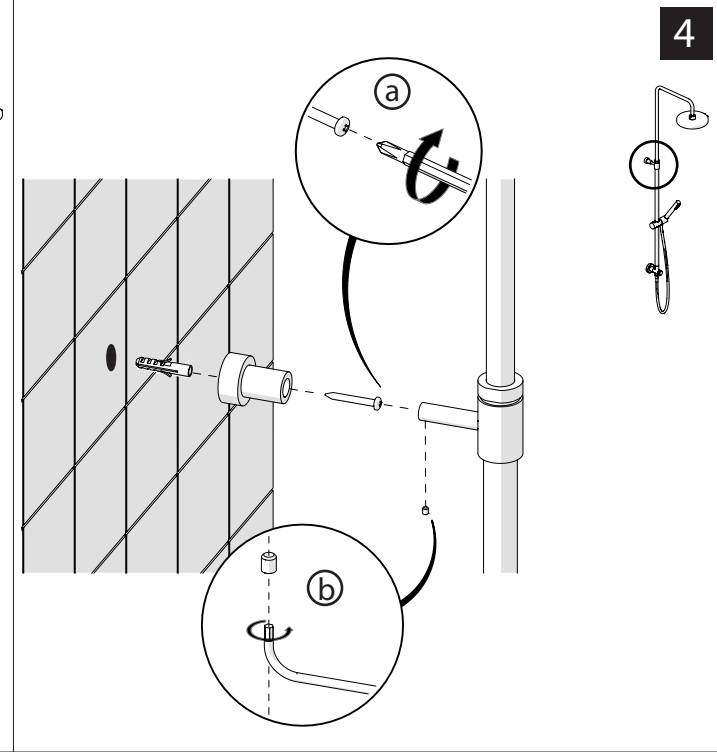

Not included / Non incluso / Non Inclus / Nie zawarty/ No incluido / Nao incluido