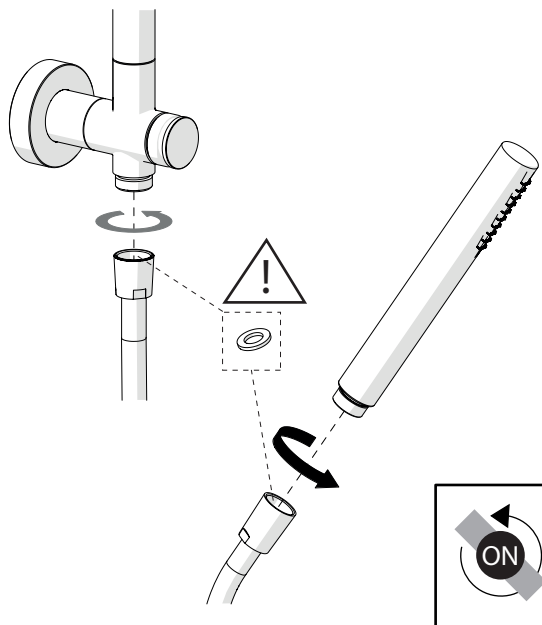

6

8

ON

7

CLEANING

WATER

ALCOOL

X

NOBILIS

The Best Technology for Water

WE00141/40

WE00141/50

www.grupponobili.it

PRIMA DI INIZIARE / BEFORE STARTING

	P	bar		MAX 10	5		T		MAX 80		MAX 65		45
				MIN 0,5			∞ °C						

IISTRWE00141/40#--STD

REV2.07/2014