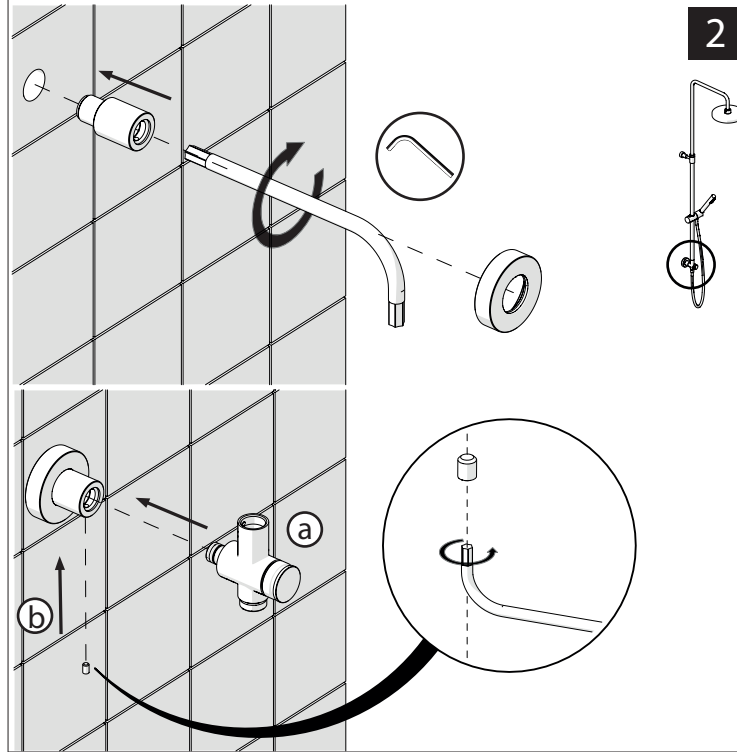

Not included / Non incluso / Non Inclus / Nie zawarty/ No incluido / Nao incluido