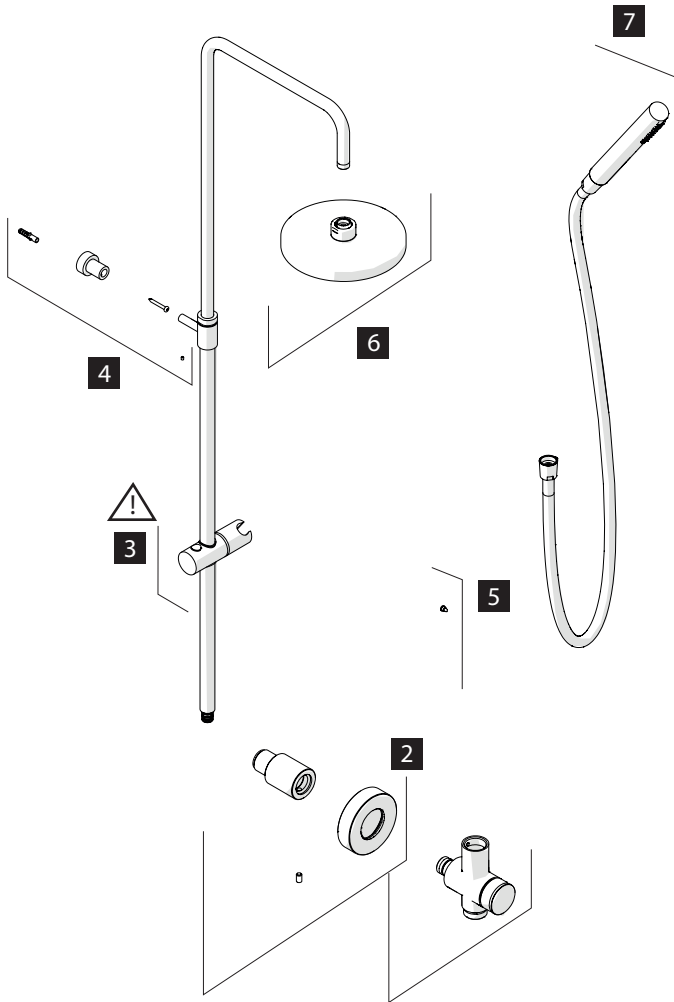

Not included / Non incluso / Non Inclus / Nie zawarty/ No incluido / Nao incluido