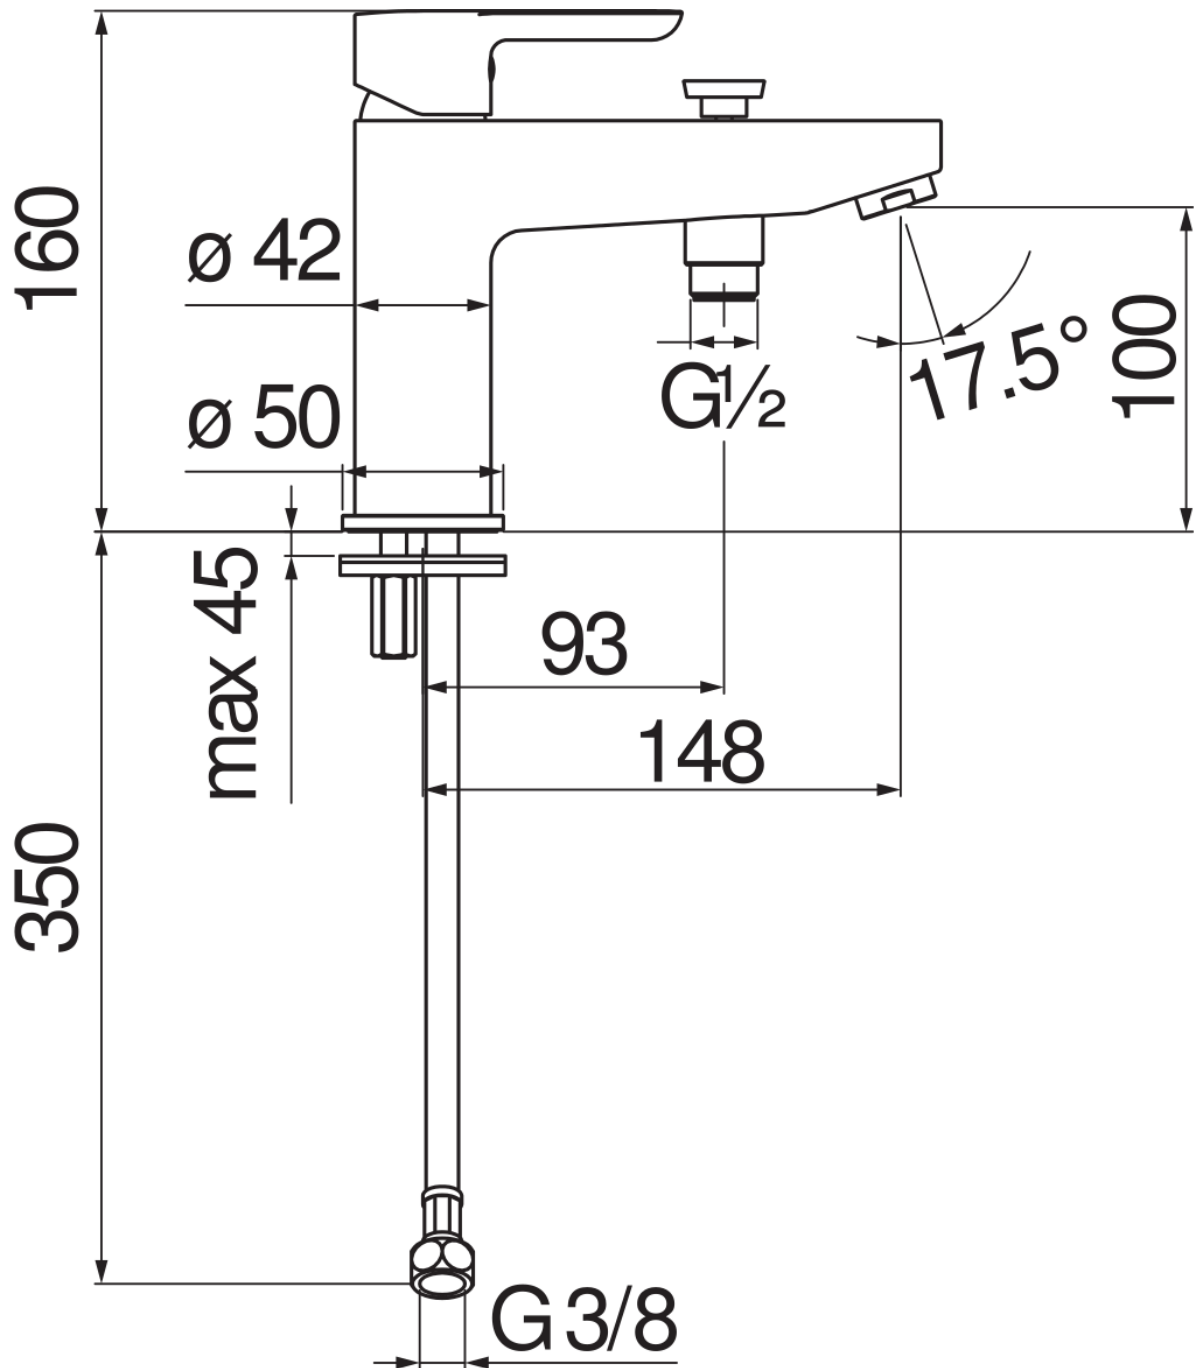

CARACTÉRISTIQUES

Monocommande
Chrome
Mousseur anticalcaire M 24 x 1
Inverseur avec retour automatique
Clapets anti-retour
Sortie ø 1/2"
Cartouche à double position et limiteur de débit 50 %
Emballage: 40,7 x 17,8 x 7,1 cm / 0,005143 m³ / 1,8 kg

CERTIFICATIONS

GRAPHIQUE DE DÉBIT: CHAUDE/FROIDE

GRAPHIQUE DE DÉBIT: MITIGÉE