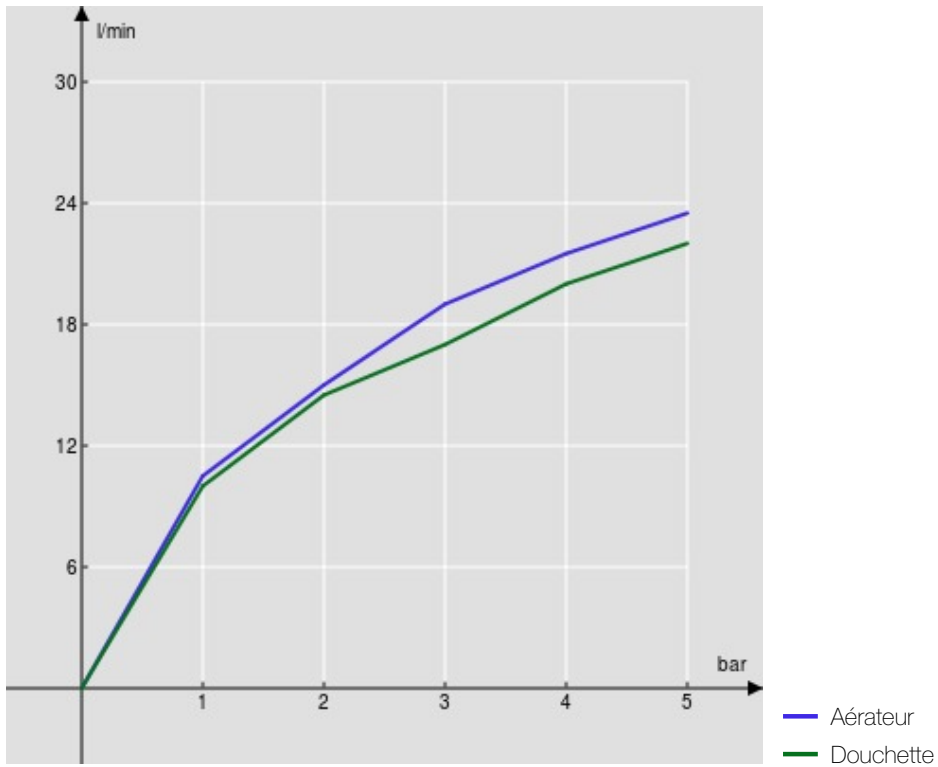

CARACTÉRISTIQUES

Monocommande
Chrome
Mousseur anticalcaire M 24 x 1
Inverseur avec retour automatique
Clapets anti-retour
Sortie ø 1/2"
Cartouche à double position et limiteur de débit 50 %
Emballage: 40,7 x 17,8 x 7,1 cm / 0,005143 m³ / 1,8 kg

CERTIFICATIONS

GRAPHIQUE DE DÉBIT: CHAUDE/FROIDE

GRAPHIQUE DE DÉBIT: MITIGÉE