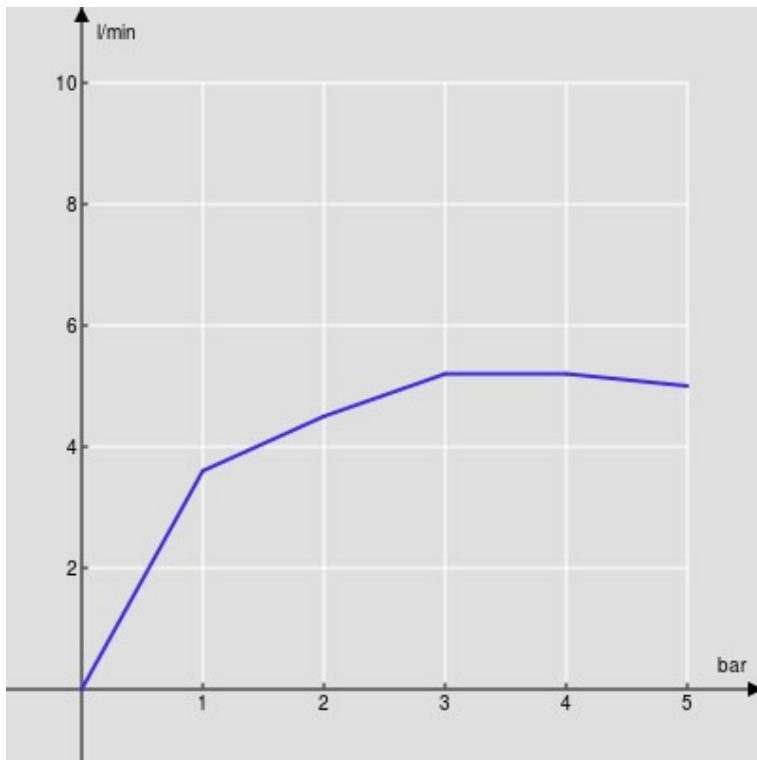

CARACTÉRISTIQUES

Monocommande à économies d'eau et d'énergie

Chrome

Mousseur anticalcaire M 24 x 1, débit 5 l/min

Sans vidage

Flexibles inox \varnothing 3/8"

Limiteur d'énergie avec ouverture en eau froide

Emballage: 41,5 x 16 x 7,5 cm / 0,00498 m³ / 1,66 kg

GRAPHIQUE DE DÉBIT: CHAUDE/FROIDE

— Aérateur

GRAPHIQUE DE DÉBIT: MITIGÉE

— Aérateur