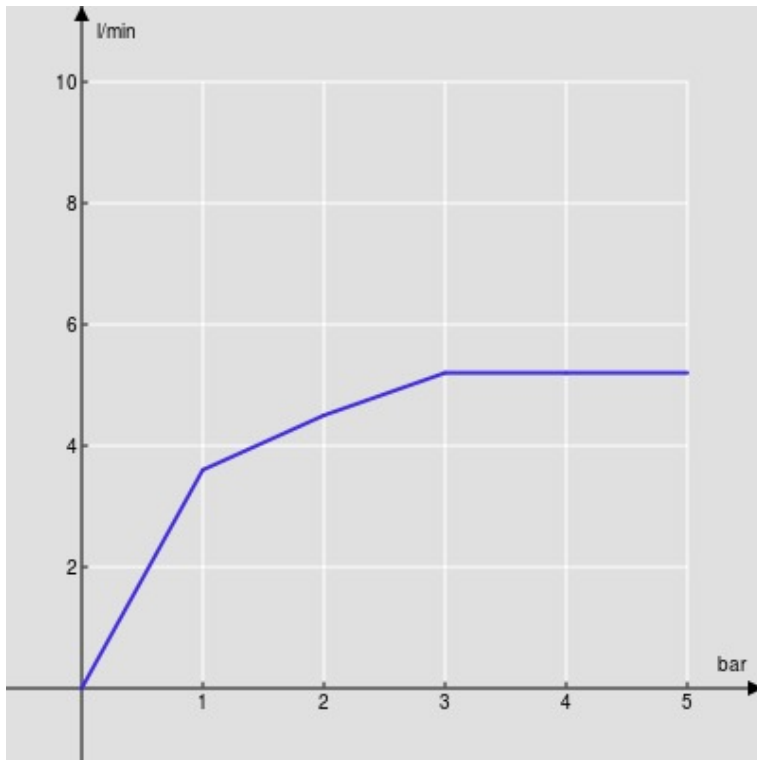

CARACTÉRISTIQUES

Monocommande à économies d'eau et d'énergie

Chrome

Mousseur anticalcaire M 24 x 1, débit 5 l/min

Sans vidage

Flexibles inox \varnothing 3/8"

Limiteur d'énergie avec ouverture en eau froide

Emballage: 41,5 x 16 x 7,5 cm / 0,00498 m³ / 1,66 kg

GRAPHIQUE DE DÉBIT: CHAUDE/FROIDE

— Aérateur

GRAPHIQUE DE DÉBIT: MITIGÉE

— Aérateur