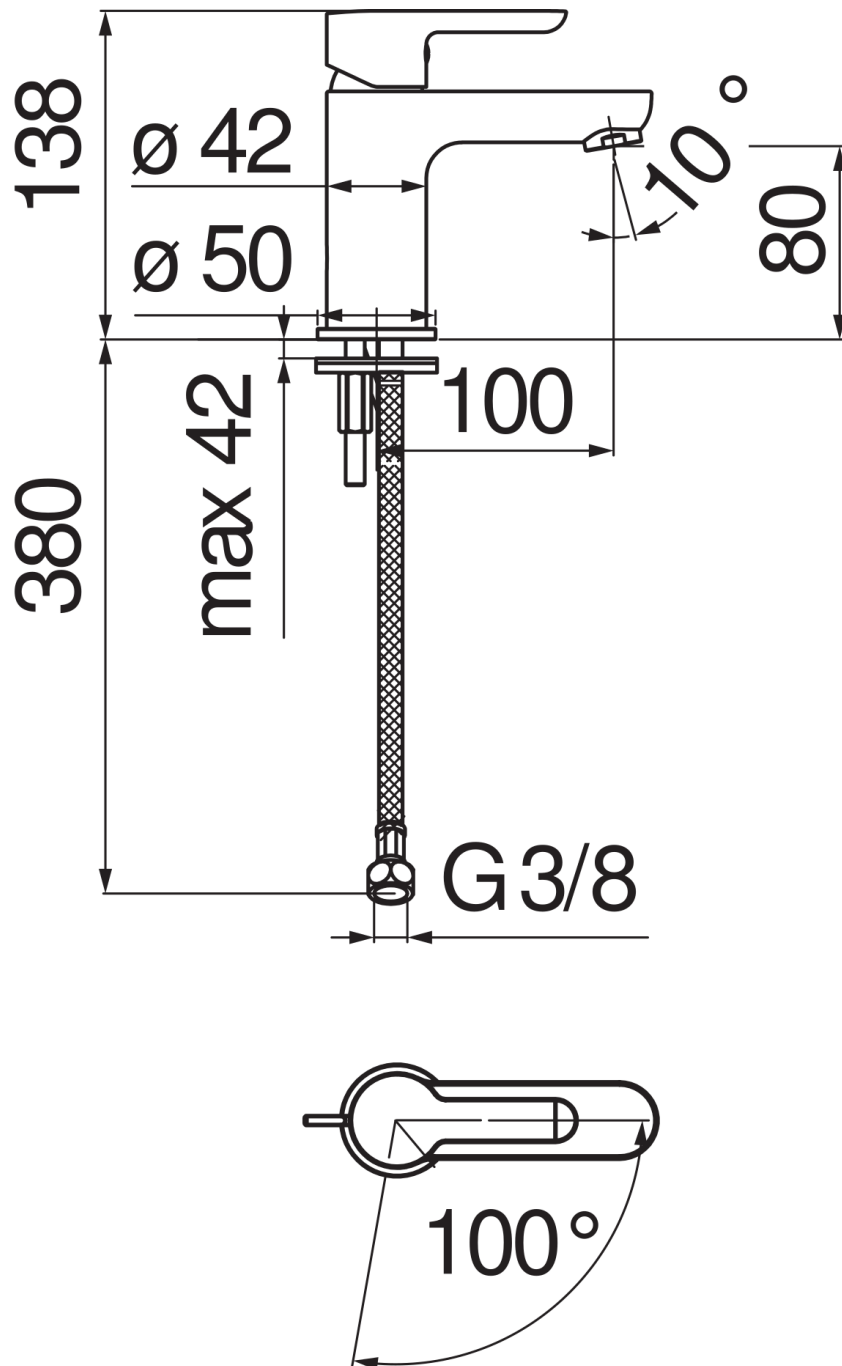

CARACTÉRISTIQUES

Monocommande à économies d'eau et d'énergie

Chrome

Mousseur anticalcaire M 24 x 1, débit 5 l/min

Sans vidage

Flexibles inox \varnothing 3/8"

Limiteur d'énergie avec ouverture en eau froide

Emballage: 41,5 x 16 x 7,5 cm / 0,00498 m³ / 1,66 kg

GRAPHIQUE DE DÉBIT: CHAUDE/FROIDE

— Aérateur

GRAPHIQUE DE DÉBIT: MITIGÉE

— Aérateur