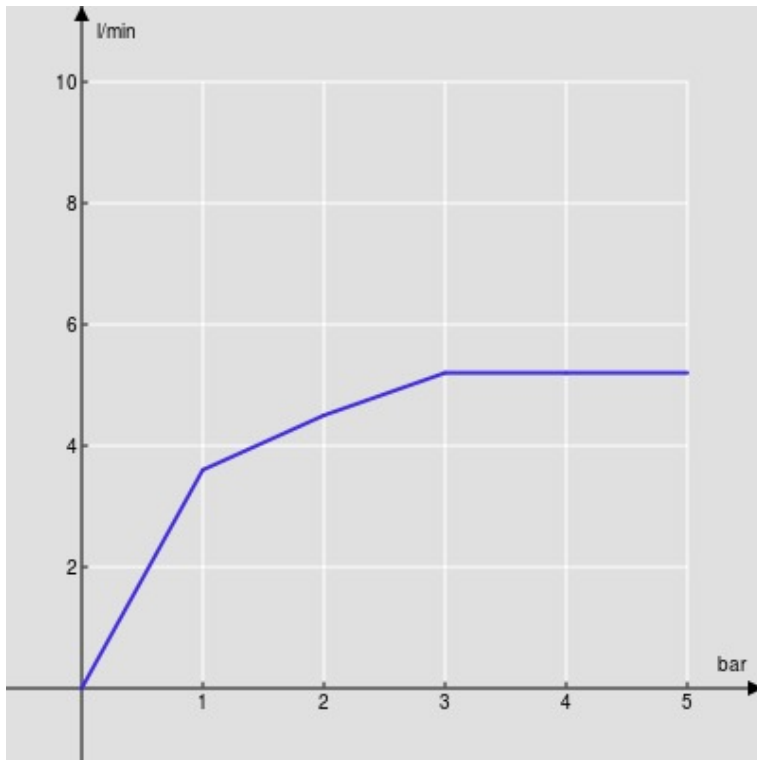

CARACTÉRISTIQUES

Monocommande à économies d'eau et d'énergie

Chrome

Mousseur anticalcaire M 24 x 1, débit 5 l/min

Évacuation 1 1/4" en PVC

Flexibles inox ø 3/8"

Limiteur d'énergie avec ouverture en eau froide

Emballage: 41,5 x 16 x 7,5 cm / 0,00498 m³ / 1,66 kg

GRAPHIQUE DE DÉBIT: CHAUDE/FROIDE

— Aérateur

GRAPHIQUE DE DÉBIT: MITIGÉE

— Aérateur