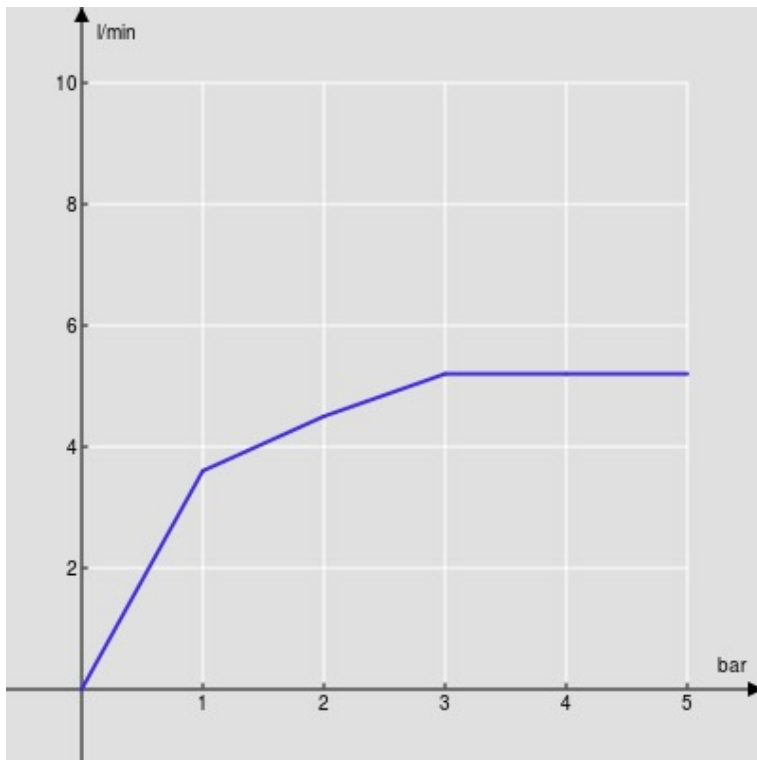

CARACTÉRISTIQUES

Monocommande à économies d'eau et d'énergie

Chrome

Mousseur anticalcaire M 24 x 1, débit 5 l/min

Évacuation 1 1/4" en PVC

Flexibles inox ø 3/8"

Limiteur d'énergie avec ouverture en eau froide

Emballage: 41,5 x 16 x 7,5 cm / 0,00498 m³ / 1,66 kg

GRAPHIQUE DE DÉBIT: CHAUDE/FROIDE

— Aérateur

GRAPHIQUE DE DÉBIT: MITIGÉE

— Aérateur