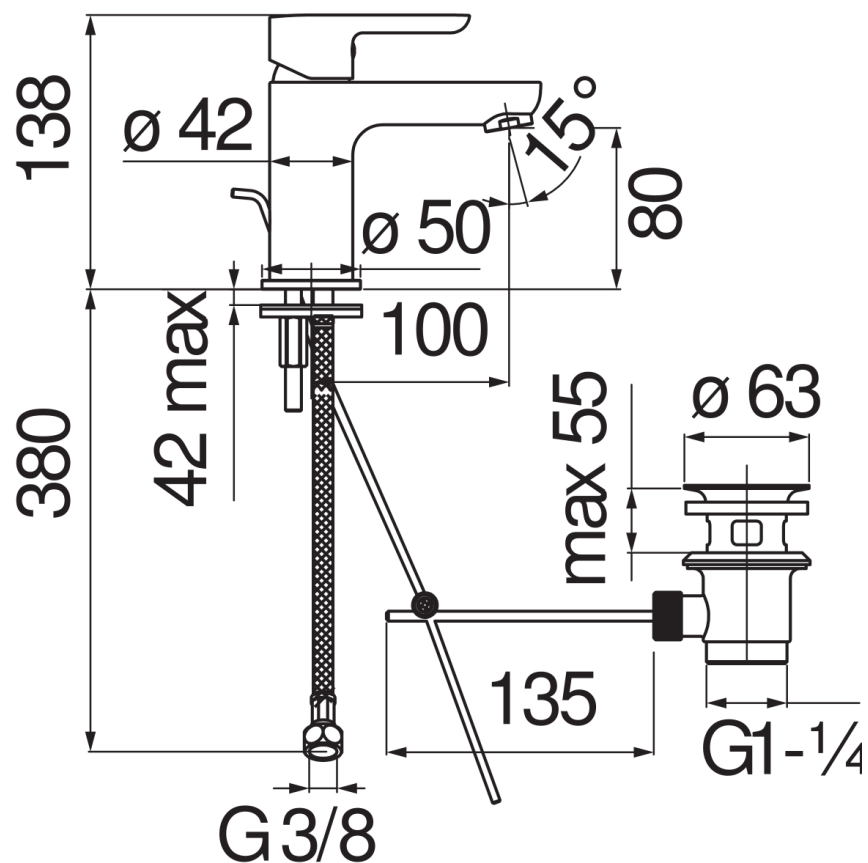

CARACTÉRISTIQUES

Monocommande à économies d'eau et d'énergie

Chrome

Mousseur anticalcaire M 24 x 1, débit 5 l/min

Évacuation 1 1/4" en PVC

Flexibles inox ø 3/8"

Limiteur d'énergie avec ouverture en eau froide

Emballage: 41,5 x 16 x 7,5 cm / 0,00498 m³ / 1,66 kg

GRAPHIQUE DE DÉBIT: CHAUDE/FROIDE

— Aérateur

GRAPHIQUE DE DÉBIT: MITIGÉE

— Aérateur