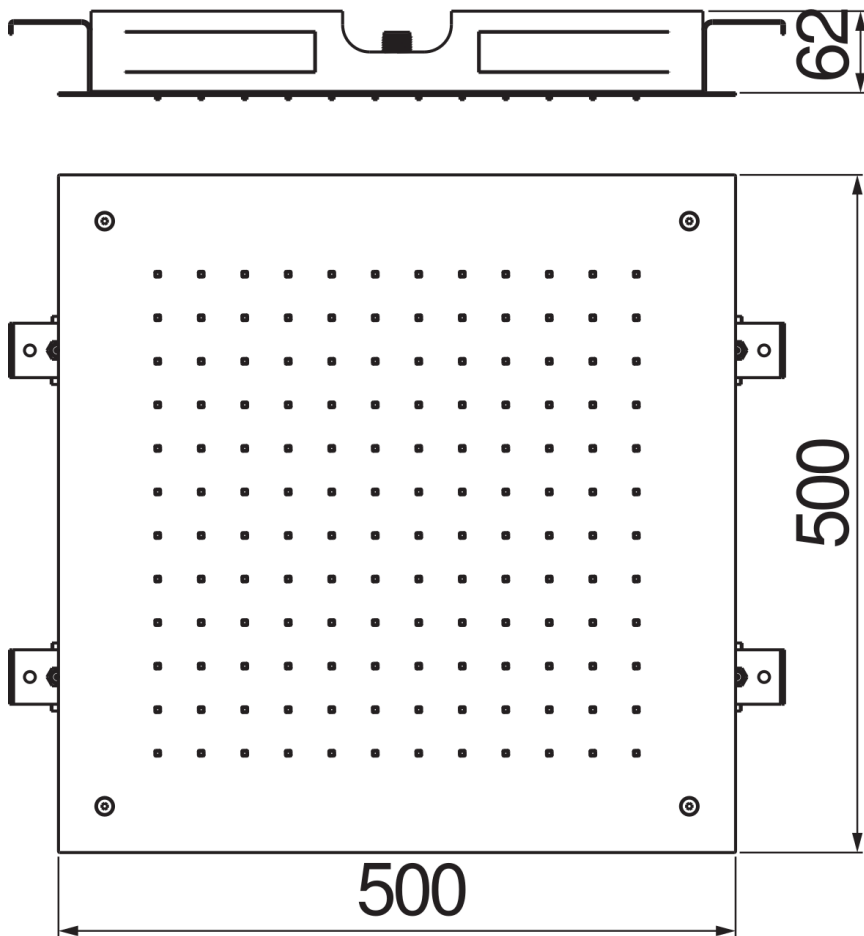

CARACTÉRISTIQUES

Douche de tête à encastrer (Inox)

Velvet black

Dimension 500 x 500 mm

Jet pluie

Emballage: 59 x 59 x 11,5 cm / 0,04003 m³ / 11,39 kg

GRAPHIQUE DE DÉBIT: CHAUDE/FROIDE