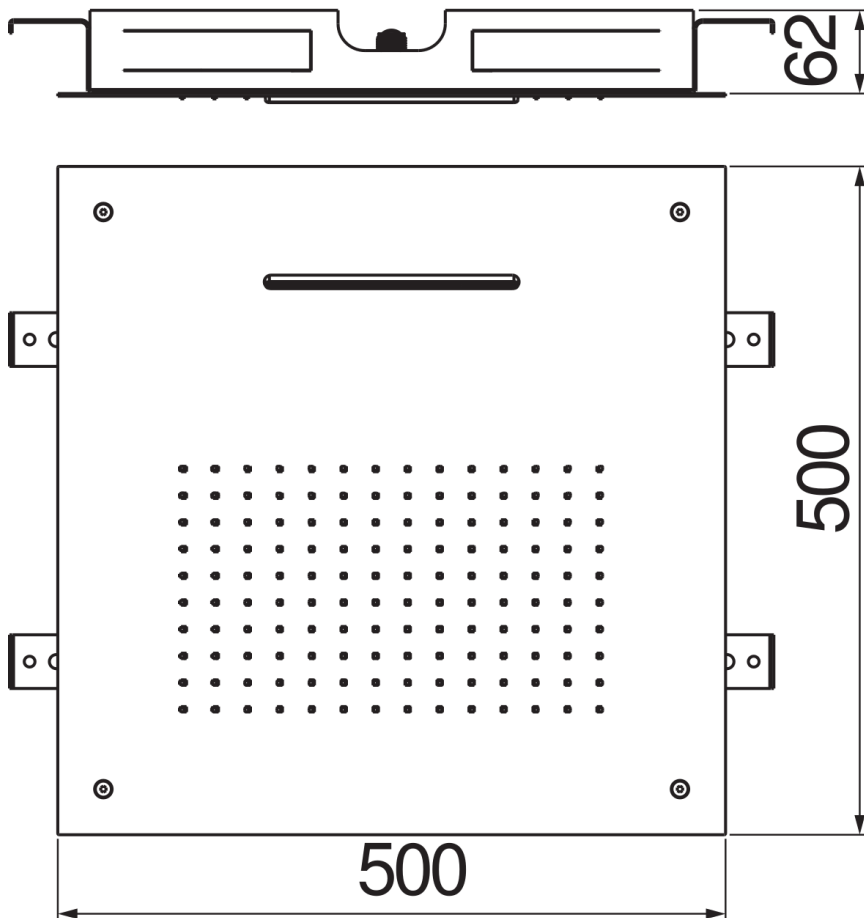

CARACTÉRISTIQUES

Douche de tête à encastrer (Inox)

Velvet black

Dimension 500 x 500 mm

Entrée 2 voies

Jet pluie

Jet d'eau cascade lame d'eau

Emballage: 59 x 59 x 11,5 cm / 0,04003 m³ / 10,27 kg

GRAPHIQUE DE DÉBIT: CHAUDE/FROIDE