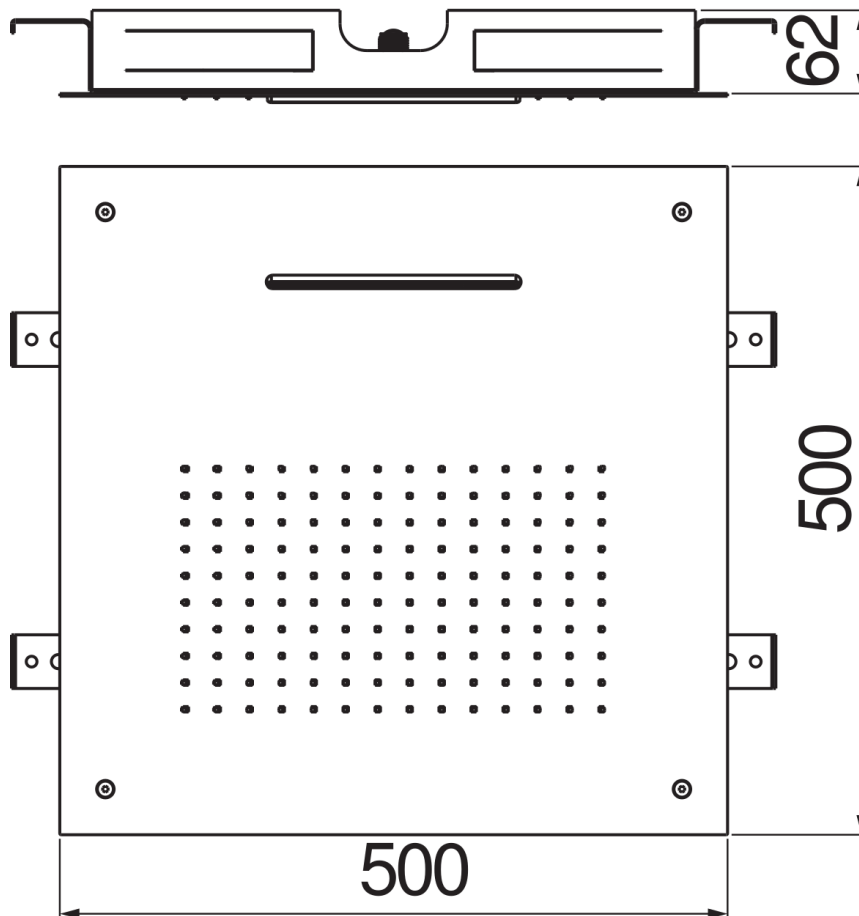

CARACTÉRISTIQUES

Douche de tête à encastrer (Inox)

Chocolate red PVD

Dimension 500 x 500 mm

Entrée 2 voies

Jet pluie

Jet d'eau cascade lame d'eau

Emballage: 59 x 59 x 11,5 cm / 0,04003 m³ / 10,27 kg

GRAPHIQUE DE DÉBIT: CHAUDE/FROIDE