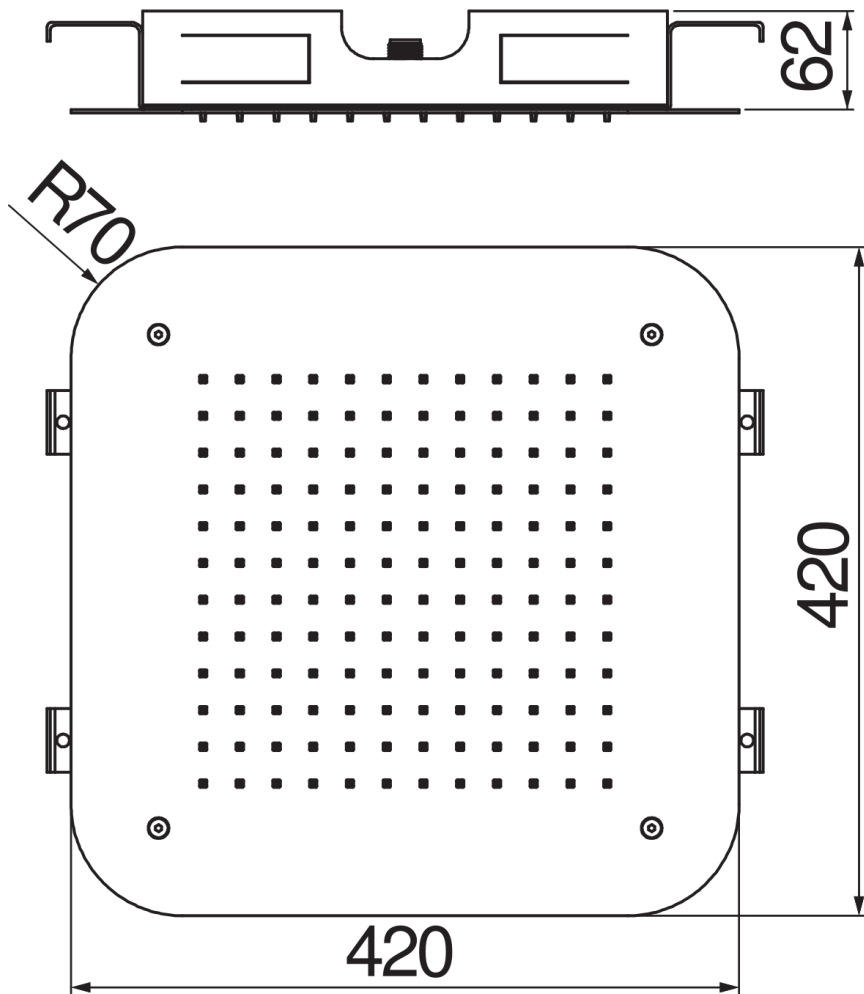

CARACTÉRISTIQUES

Douche de tête à encastrer (Inox)

Chrome

Dimension 420 x 420 mm

Jet pluie

Emballage: 59 x 59 x 13,5 cm / 0,04699 m³ / 8,07 kg

GRAPHIQUE DE DÉBIT: CHAUDE/FROIDE