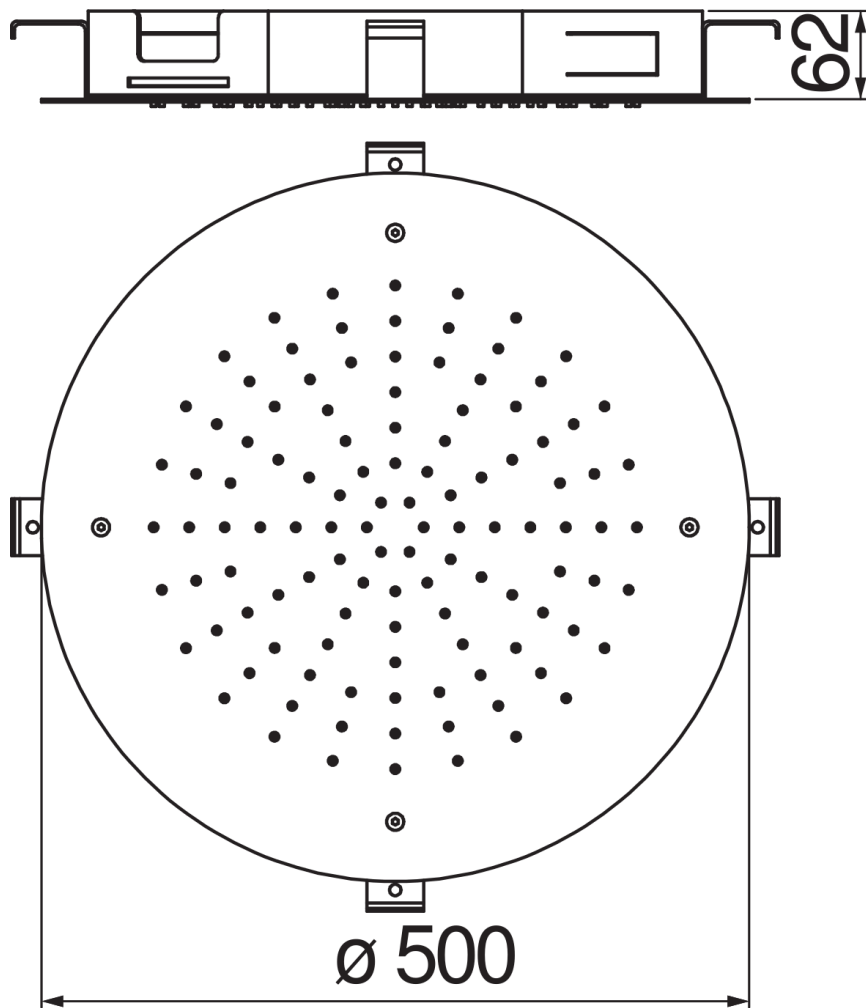

CARACTÉRISTIQUES

Douche de tête à encastrer (Inox)

Chrome

Dimension  $\varnothing$  500 mm

Jet pluie

Emballage: 59 x 39 x 12,5 cm / 0,02876 m<sup>3</sup> / 9,6 kg

GRAPHIQUE DE DÉBIT: CHAUDE/FROIDE